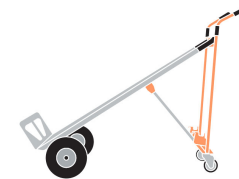

4 RUEDAS

ASISTIDO

2 RUEDAS