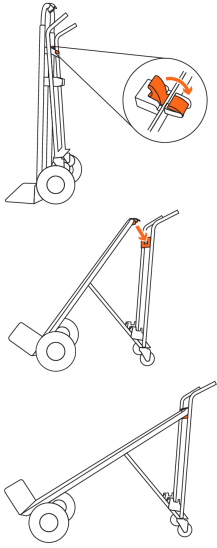

TRUPER

CÓDIGO: 16188 CLAVE: DIA-350A3

Diablo convertible de aluminio 3 en 1, Truper

- Cuerpo robusto de aluminio 30% más ligero que su equivalente en acero y resistente a la corrosión
- Ruedas impenchables de hule sólido 10", gran resistencia al desgaste con suave rodamiento
- 3 en 1 Fácil conversión, 2 ruedas, 4 ruedas y asistido
- Se convierte fácilmente de posición vertical a horizontal sin uso de herramientas o tornillos
- Ideal para mover objetos pesados o muy grandes
- Fácil de maniobrar

2 Baleros

Eje lateral con tubo

Rodajas de poliuretano que giran 360°

Especificaciones

Capacidad máxima de carga	350 kg (plataforma) 250 kg sobre 2 ruedas y asistido
Dimensiones (4 ruedas)	133 cm x 20 cm x 45 cm
Dimensiones (2 ruedas)	108 cm x 133 cm x 45 cm
Asistido	45° de inclinación
Número de travesaños	3
Diámetro de rueda	10" (25 cm)
Rodajas	4" (10 cm)
Peso	20 kg
Inner	1
Pallet	14

Imágenes complementarias

Mangos ergonómicos recubiertos

Cuerpo robusto de aluminio

Ruedas impenchables de hule sólido

2 Ruedas

4 Ruedas

| 350 kg (770 lb)

| 250 kg (550 lb)

| 250 kg (550 lb)

4 RUEDAS

ASISTIDO

2 RUEDAS

Imágenes complementarias

CONVERSIÓN DE 2 RUEDAS A ASISTIDO

CONVERSIÓN DE ASISTIDO A 4 RUEDAS