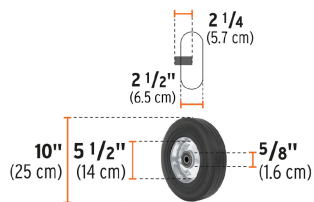

Imágenes complementarias

Mangos ergonómicos recubiertos

Cuerpo robusto de aluminio

Ruedas impenchables de hule sólido

2 Ruedas

4 Ruedas

| 350 kg (770 lb)

| 250 kg (550 lb)

| 250 kg (550 lb)

4 RUEDAS

ASISTIDO

2 RUEDAS