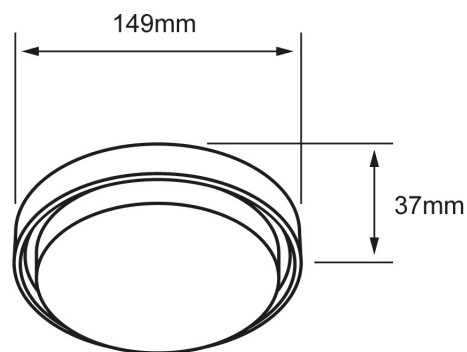

15PTLLED1131RV65G

NENQUE I

CARACTERÍSTICA

Modelo (s)	15PTLLED1131RV65G
Aplicación	Sobreponer Techo
Material de la carcasa	Aluminio
Terminado	Gris
Índice de protección	54

PARÁMETROS ELÉCTRICOS

Tensión nominal [V~]	127 V
Consumo de potencia [W]	15 W
Consumo de corriente	0.12 A
Factor de potencia [f.	0.9
Flujo luminoso [lm]	950 lm
Temperatura de color	6 500 K
Color de luz	Luz de día
IRC	80
Temperatura de	0 - 40° C

BENEFICIOS

Horas de vida [h]	15000 h
Atenuable	NO
Garantía	5 años