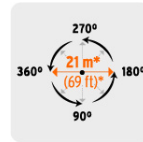

## ASPERSOR METÁLICO DOS VÍAS, ESTACA METÁLICA DE 11", TRUPER

CÓDIGO: **10330**CLAVE: **DOS-11X**

### CARACTERÍSTICAS

- Cabeza de aspersor metálico de pulsaciones de doble chorro
- Estaca metálica
- Conexión de latón
- Doble salida de agua

Área de riego

### ESPECIFICACIONES

<b>Presión de trabajo</b>	40 a 50 PSI
<b>Entrada de agua</b>	3/4"
<b>Conexión estaca - aspersor</b>	1/2"
<b>Estaca</b>	20 cm
<b>Vías</b>	2, conexión en serie
<b>Empaque individual</b>	Tarjeta plástica
<b>Inner</b>	6
<b>Master</b>	48