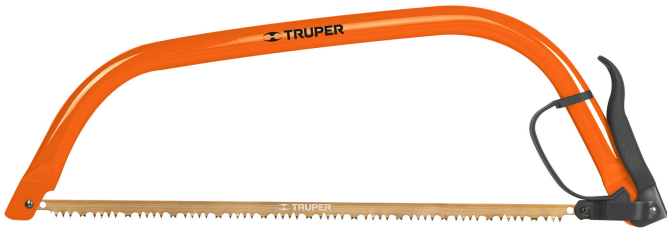

ARCO JARDINERO TUBULAR DE 24", TRUPER

CÓDIGO: **10258**

CLAVE: **AJT-24**

CARACTERÍSTICAS

- Segueta de acero SK5 con dientes templados
- Mango diseñado para evitar que la mano se resbale

Dentado para
cortar madera
verde

ESPECIFICACIONES

Largo de hoja	24" (61 cm)
Largo del arco	70 cm
Empaque individual	Tarjeta
Inner	3
Master	24