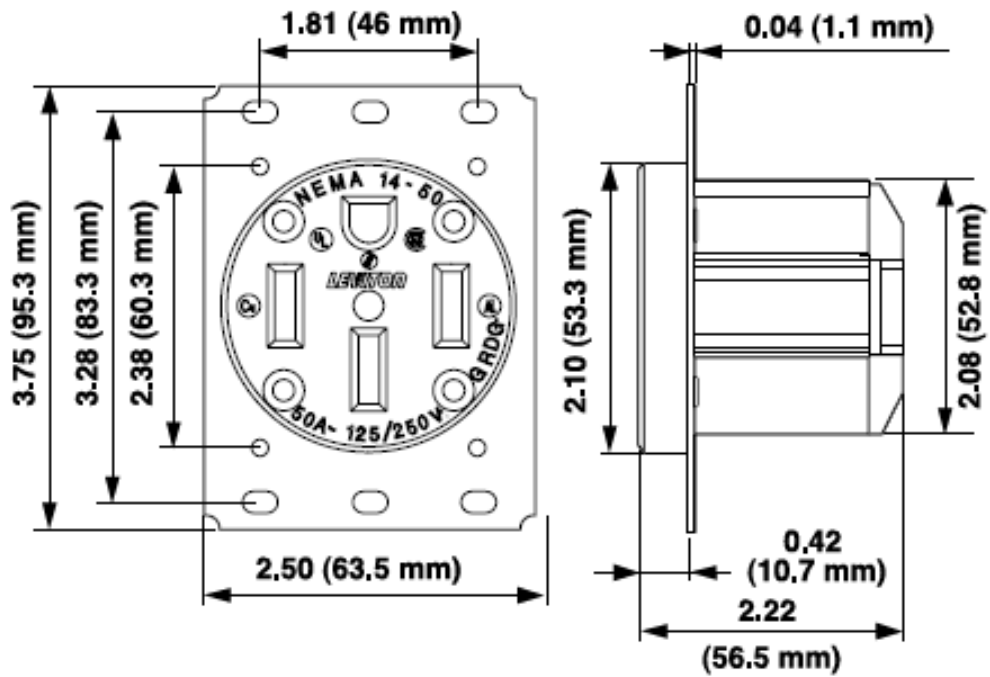

SPECIFICATION SUBMITTAL

JOB NAME:	CATALOG NUMBERS:	
____	____	____
JOB NUMBER:	____	____