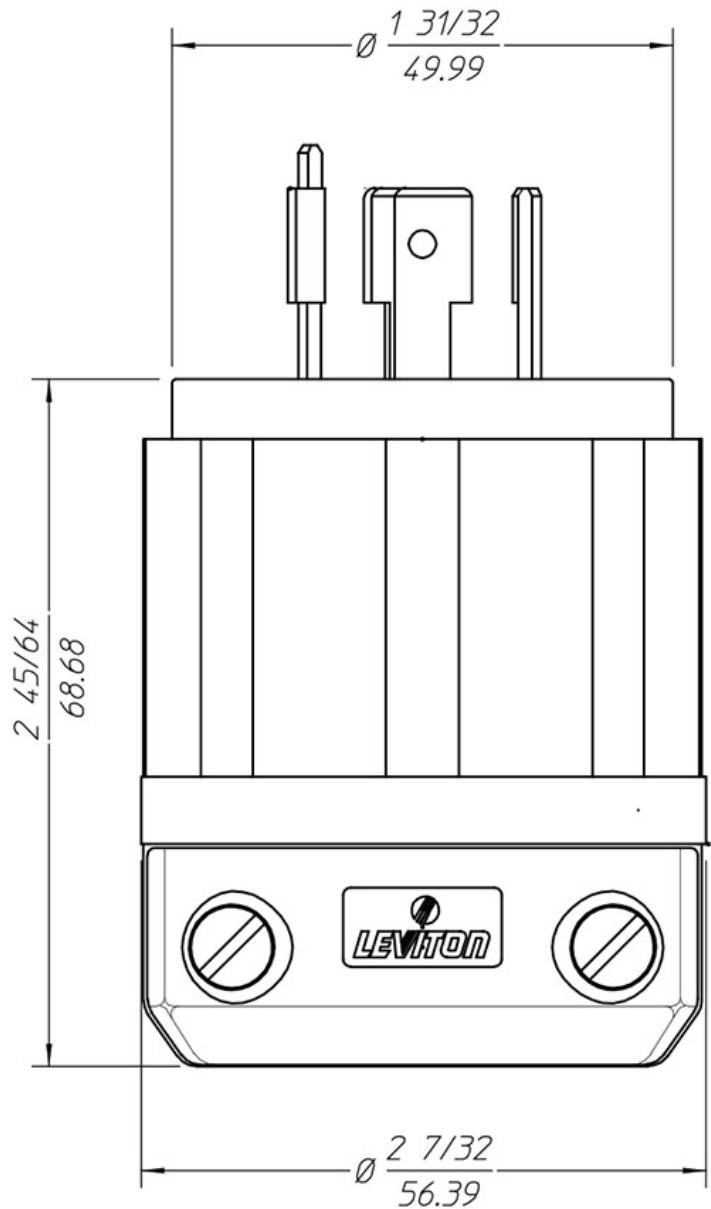

Módulo de cable : Nylon

Tornillos de montaje : Acero recubierto en zinc

Tornillos de terminal : Latón

Especificaciones mecánicas

ID del producto : Clasificaciones indicadas de forma permanente en el producto

ID del terminal : Latón en caliente, verde: tierra, plata: neutro

Rango de diámetro del cable : 14-10 AWG

Rango del cable : .595 - .895

Terminal de centro : 18-10 AWG

Características del producto

Color : negro-blanco

NEMA : WD-6

NOM : 057

UL498 : Archivo E13393

Cat No: 2421

Upper Value: INCH
Lower Value: mm