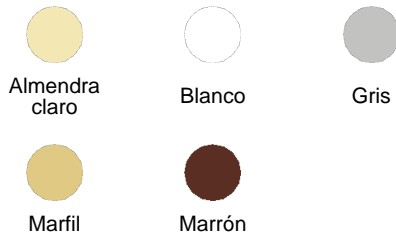

Color :  negro

Código UPC : 078477841358

País de origen : China

NEMA :  5-15R

Available Colors :