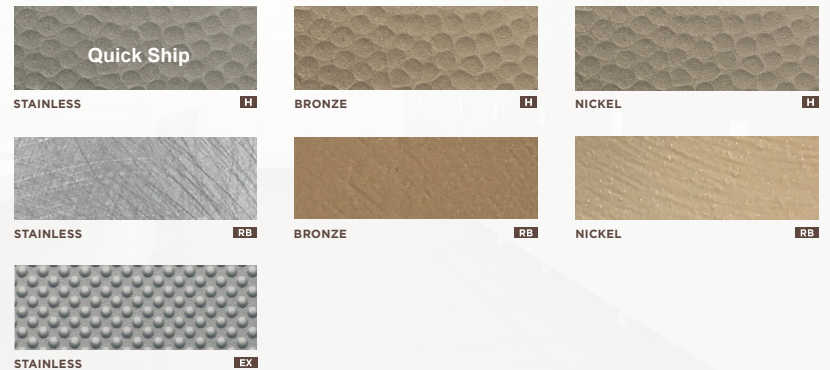

METALLIC COLOR COLLECTION

Quick Ship STAINLESS H BRONZE H NICKEL H
STAINLESS RB BRONZE RB NICKEL RB
STAINLESS EX