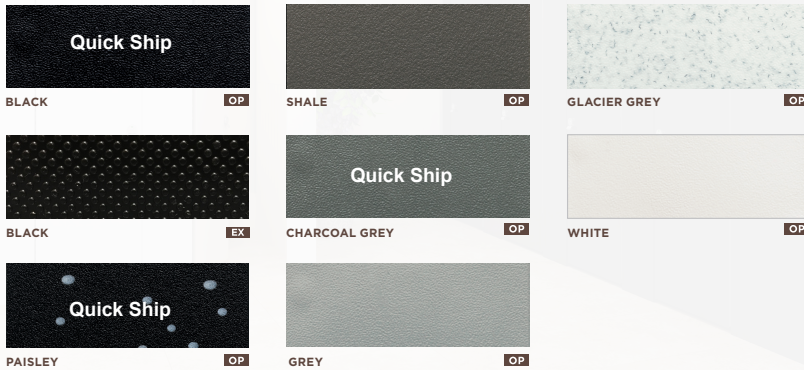

COLOR & TEXTURE OPTIONS

Textures

TRADITIONAL COLOR COLLECTION

Quick Ship BLACK OP SHALE OP GLACIER GREY OP
BLACK EX CHARCOAL GREY OP WHITE OP
Quick Ship PAISLEY OP GREY OP