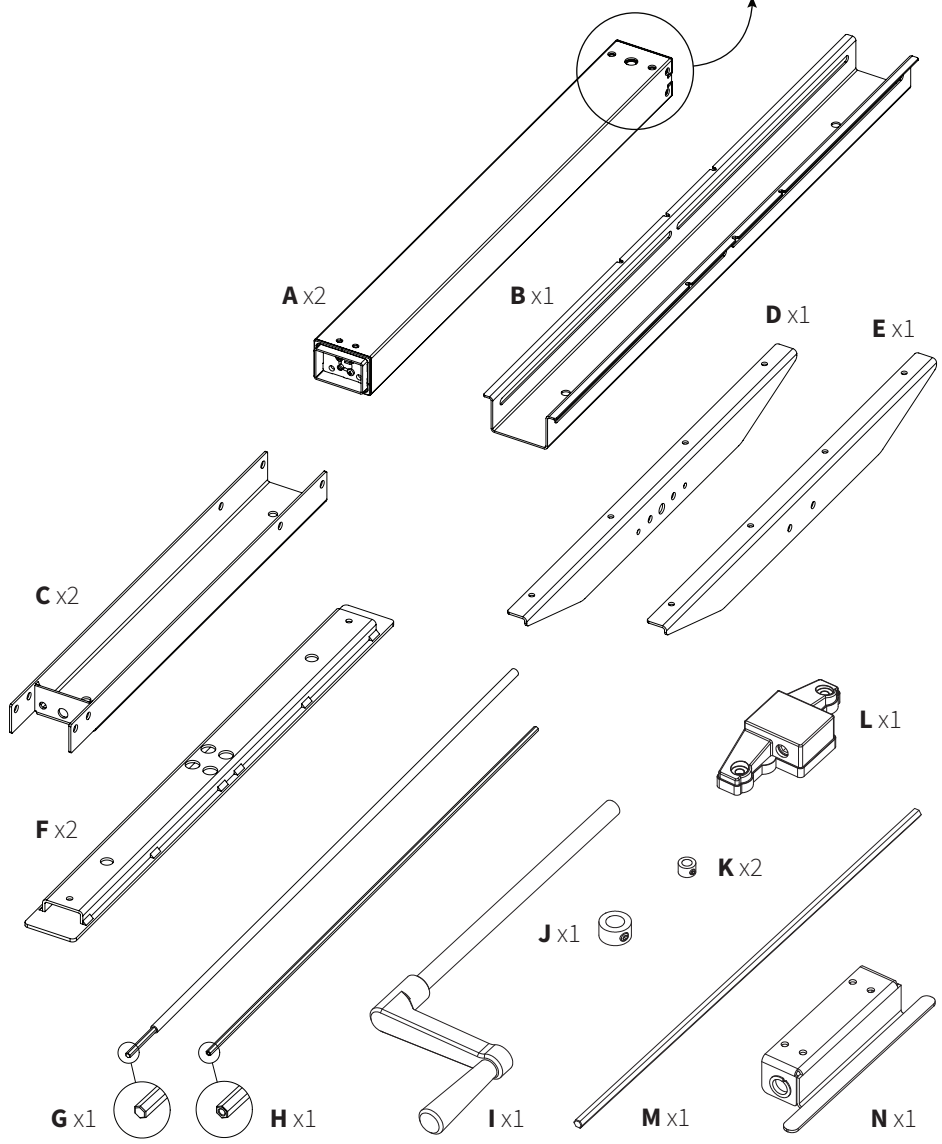

FRISKA

Ljungby Manual Standing Desk Assembly Instructions

Blue
Blå
Blau
Sininen

Black
Svart
Schwarz
Musta

1.

2.

3.

4.

5.

6.

7.

8.

9.

10.

11.

12.