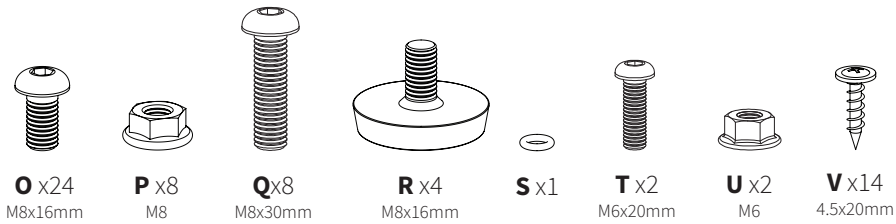

FRISKA

Ljungby Manual Standing Desk Assembly Instructions

Blue
Blå
Blau
Sininen

Black
Svart
Schwarz
Musta

1.

2.

3.

4.

5.

6.

7.

8.

9.

10.

11.

12.