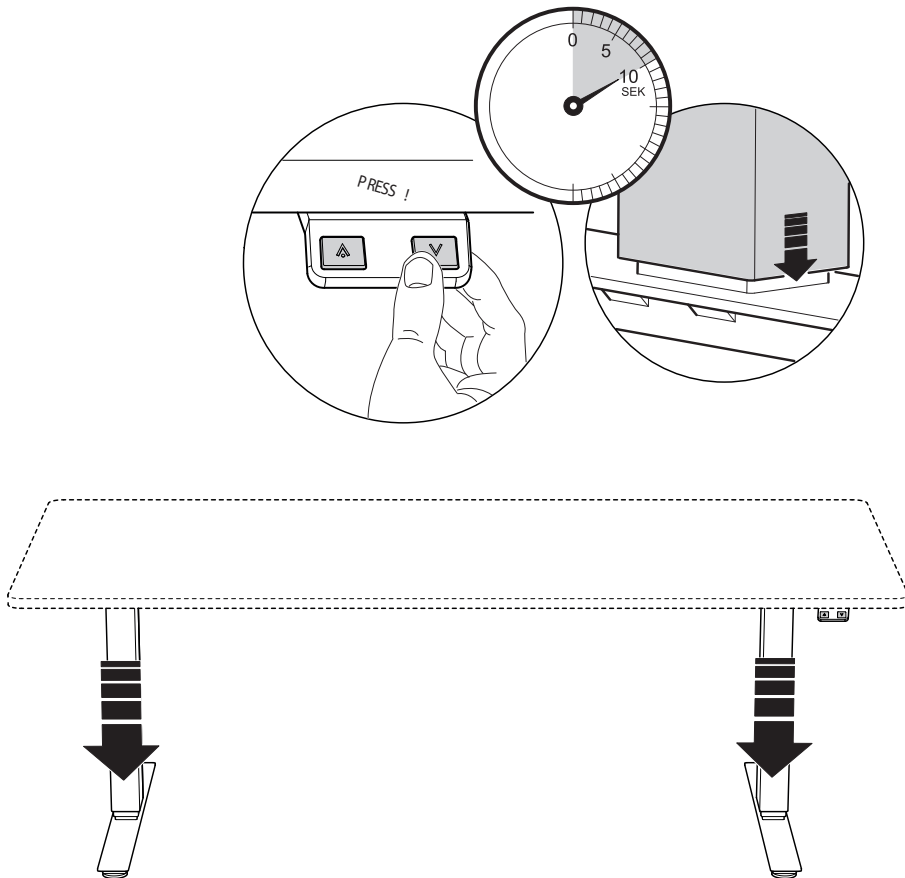

22:

23:

24:

25:

26:

RESET PROCEDURE / NOLLSTÄLLNING / RESETTEN

EN

Lower the frame to its lowest position by pressing the down arrow on the hand control. Release the button. Press the button again and keep it pressed for 10 seconds, the reset is now carried out and the frame is ready to use.

SE

Kör bordet till stativets bottenläge genom att trycka på knappen "pil ned", när stativet nått lägsta läget så släpp knappen. Tryck sedan in den på nytt och håll inne ytterligare 10 sek. Stativet är nu nollställt och redo att användas.

DE

Fahren Sie die Tischplatte mit der Taste "Pfeil nach unten" zum tiefsten Punkt! Die Taste loslassen. Die Taste noch einmal herunterdrücken und sie ca. 10 Sekunden halten bis Sie eine kleine Bewegung der Tischplatte bemerken.