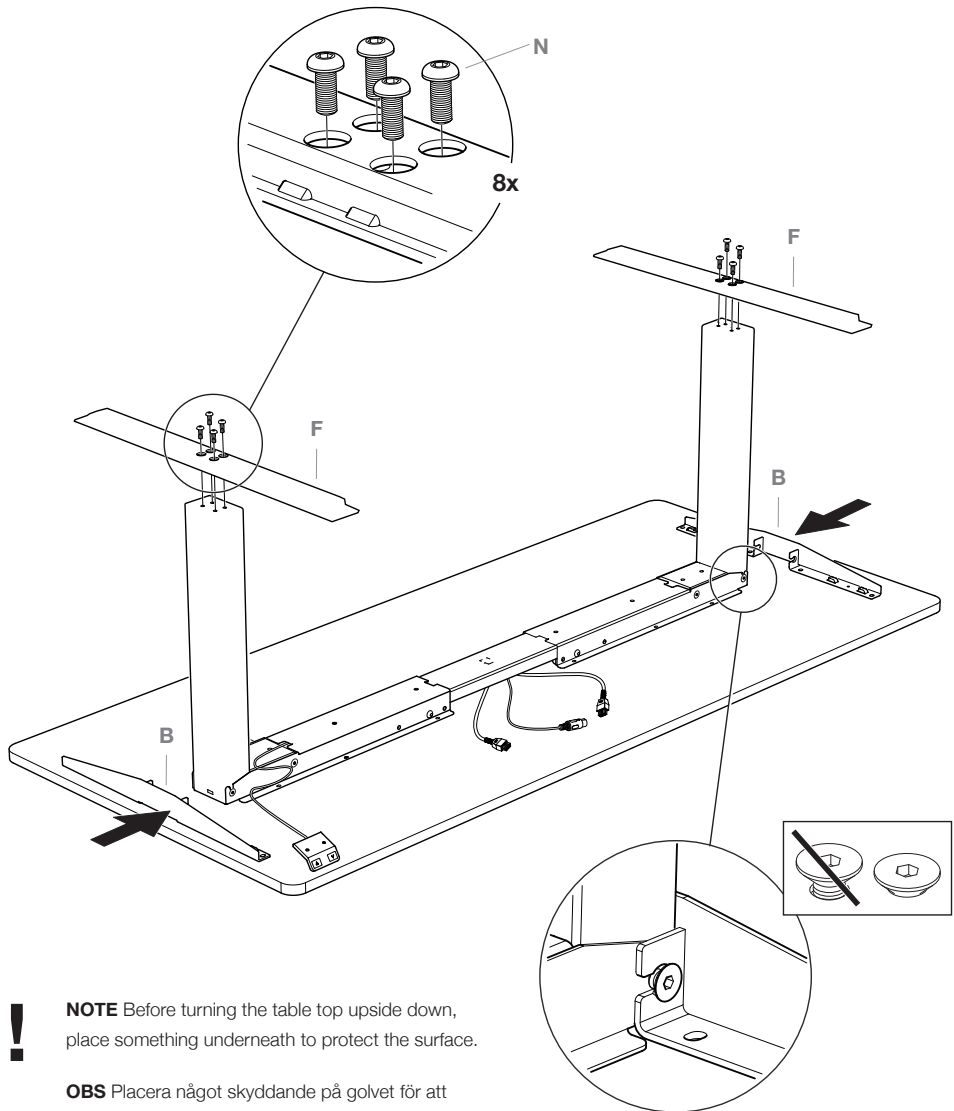

FRISKA

ASSEMBLY INSTRUCTION

Stockholm Corner Frame Only

1:

2:

3:

4:

5:

6:

7:

8:

NOTE Before turning the table top upside down, place something underneath to protect the surface.

OBS Placera något skyddande på golvet för att undvika skador på bordsskivan vid montering av stativ.

22:

23:

24:

25:

26:

RESET PROCEDURE / NOLLSTÄLLNING / RESETTEN

EN

Lower the frame to its lowest position by pressing the down arrow on the hand control. Release the button. Press the button again and keep it pressed for 10 seconds, the reset is now carried out and the frame is ready to use.

DE

Fahren Sie die Tischplatte mit der Taste "Pfeil nach unten" zum tiefsten Punkt! Die Taste loslassen. Die Taste noch einmal herunterdrücken und sie ca. 10 Sekunden halten bis Sie eine kleine Bewegung der Tischplatte bemerken.