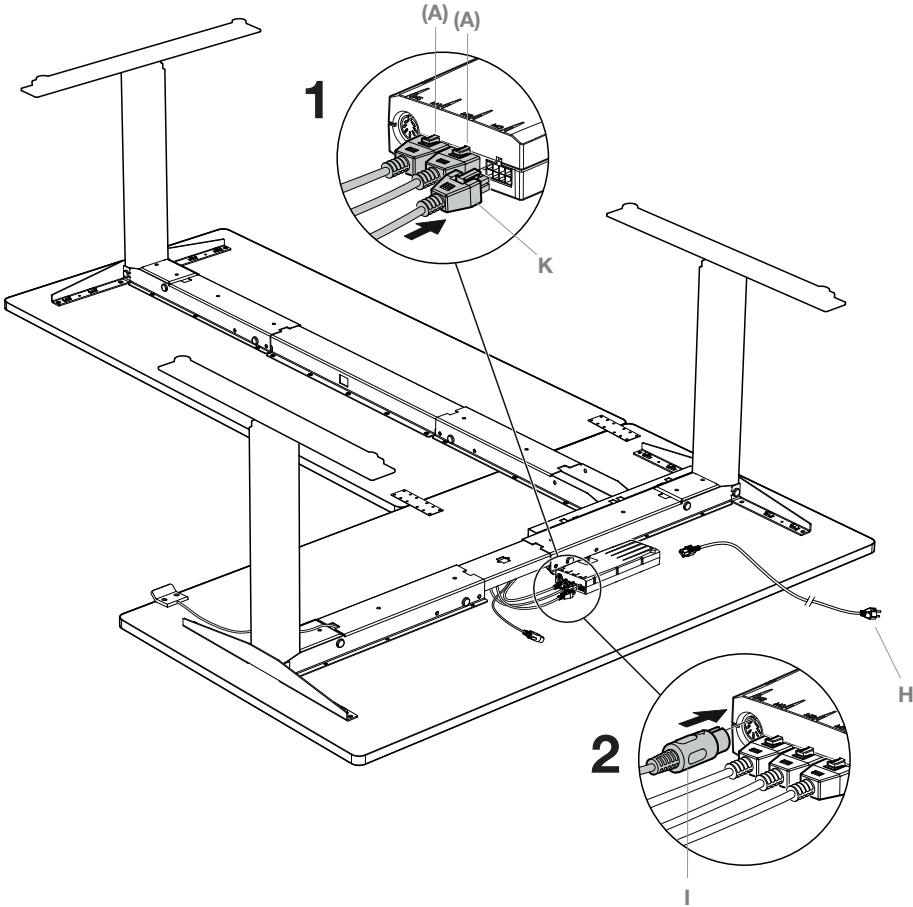

22:

23:

24:

25:

26:

RESET PROCEDURE / NOLLSTÄLLNING / RESETTEN

EN

Lower the frame to its lowest position by pressing the down arrow on the hand control. Release the button. Press the button again and keep it pressed for 10 seconds, the reset is now carried out and the frame is ready to use.

SE

Kör bordet till stativets bottenläge genom att trycka på knappen "pil ned", när stativet nått lägsta läget så släpp knappen. Tryck sedan in den på nytt och håll inne ytterligare 10 sek. Stativet är nu nollställt och redo att användas.