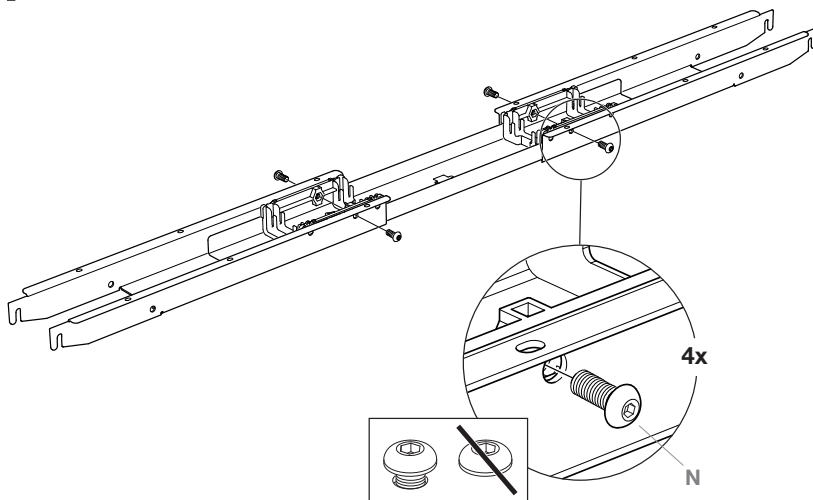

FRISKA

ASSEMBLY INSTRUCTION

Stockholm Corner Frame Only

1:

2:

3:

4:

5:

ACHTUNG Legen Sie zum Schutz der Tischplatte etwas unter bevor Sie diese zur Montage des Gestelles positionieren!

9:

10:

11:

12:

13:

14:

Example shown using
Optional extra-length cross beam