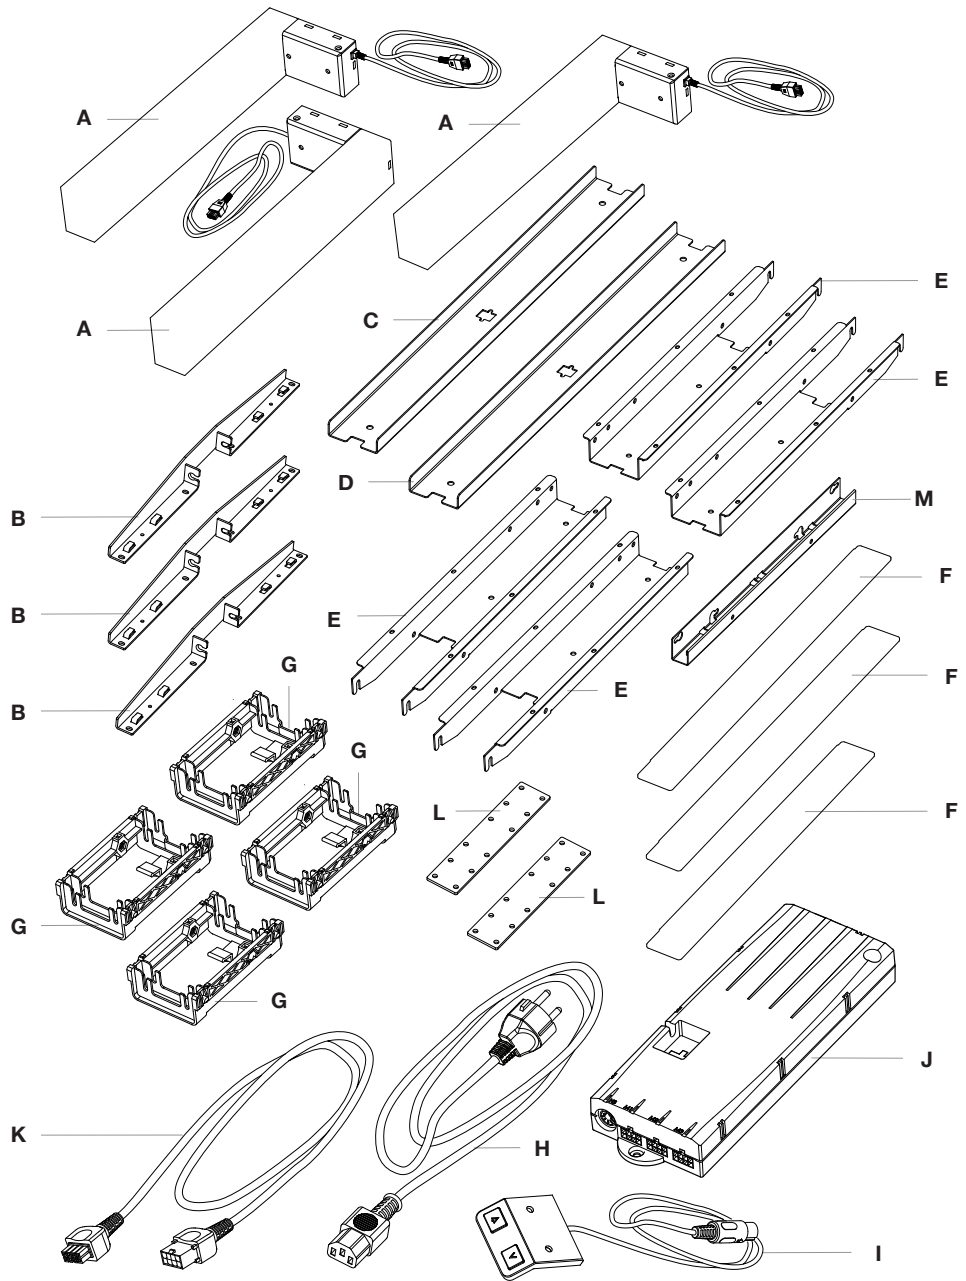

FRISKA

ASSEMBLY INSTRUCTION

Stockholm Corner Frame Only

1:

2:

3:

4:

5:

6:

7:

8:

NOTE Before turning the table top upside down, place something underneath to protect the surface.

OBS Placera något skyddande på golvet för att undvika skador på bordsskivan vid montering av stativ.

ACHTUNG Legen Sie zum Schutz der Tischplatte etwas unter bevor Sie diese zur Montage des Gestelles positionieren!

9:

10:

11:

12:

13:

14:

Example shown using
Optional extra-length cross beam

Standard sized beam
provided with frame

15:

16:

17:

18:

19:

20:

21: