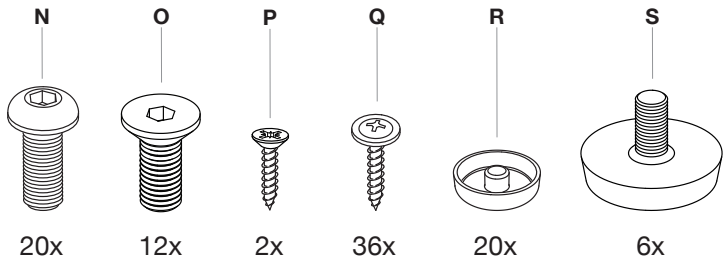

FRISKA

ASSEMBLY INSTRUCTION

Stockholm Corner Frame Only

1:

2:

3:

4:

5:

6:

7:

8:

NOTE Before turning the table top upside down, place something underneath to protect the surface.

OBS Placera något skyddande på golvet för att undvika skador på bordsskivan vid montering av stativ.

ACHTUNG Legen Sie zum Schutz der Tischplatte etwas unter bevor Sie diese zur Montage des Gestelles positionieren!

9:

10:

11:

12:

13:

14:

Example shown using
Optional extra-length cross beam

Standard sized beam
provided with frame

15:

16:

17:

18:

19:

20:

21: