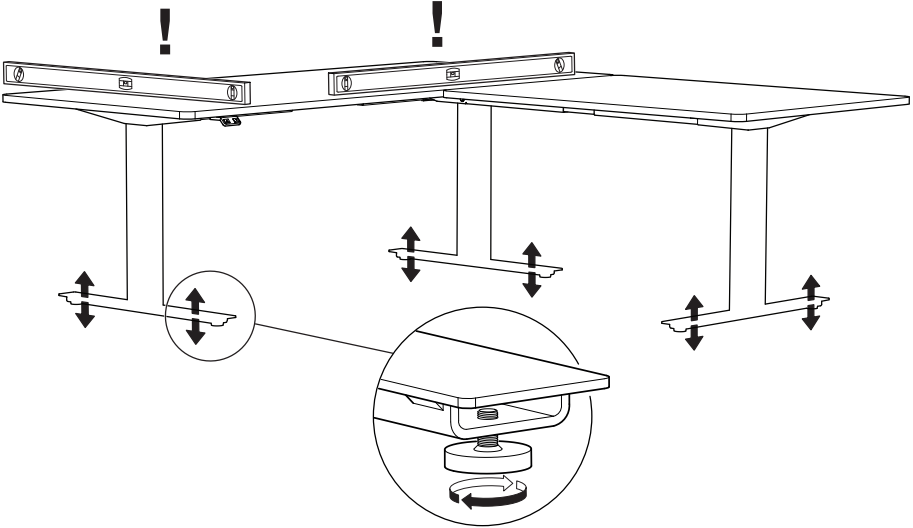

22:

23:

24:

25:

26:

RESET PROCEDURE / NOLLSTÄLLNING / RESETTEN

EN

Lower the frame to its lowest position by pressing the down arrow on the hand control. Release the button. Press the button again and keep it pressed for 10 seconds, the reset is now carried out and the frame is ready to use.

SE

Kör bordet till stativets bottenläge genom att trycka på knappen "pil ned", när stativet nått lägsta läget så släpp knappen. Tryck sedan in den på nytt och håll inne ytterligare 10 sek. Stativet är nu nollställt och redo att användas.