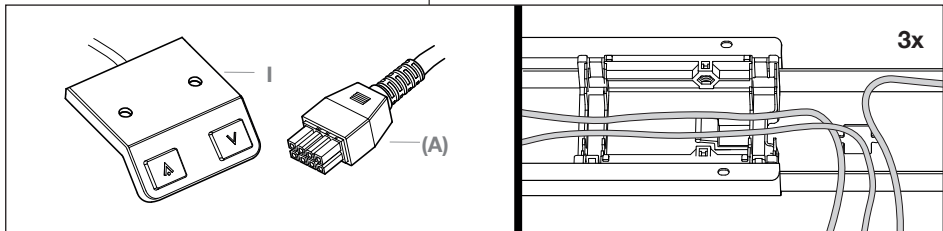

FRISKA

ASSEMBLY INSTRUCTION

Stockholm Corner Frame Only

1:

2:

3:

4:

5:

6:

7:

8:

NOTE Before turning the table top upside down, place something underneath to protect the surface.

OBS Placera något skyddande på golvet för att undvika skador på bordsskivan vid montering av stativ.

ACHTUNG Legen Sie zum Schutz der Tischplatte etwas unter bevor Sie diese zur Montage des Gestelles positionieren!

9:

10:

11:

12:

13:

14:

Example shown using
Optional extra-length cross beam