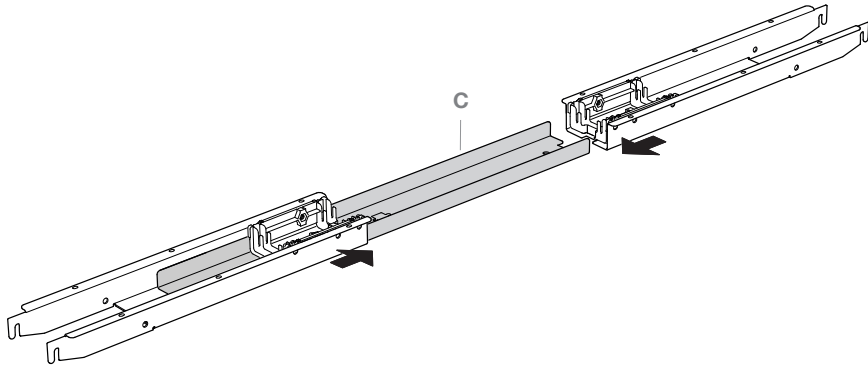

FRISKA

ASSEMBLY INSTRUCTION

Stockholm Corner Frame Only

1:

2:

3:

4:

5:

6:

7:

8:

NOTE Before turning the table top upside down, place something underneath to protect the surface.

OBS Placera något skyddande på golvet för att undvika skador på bordsskivan vid montering av stativ.

ACHTUNG Legen Sie zum Schutz der Tischplatte etwas unter bevor Sie diese zur Montage des Gestelles positionieren!

9:

10:

11:

12:

13:

14:

Example shown using
Optional extra-length cross beam