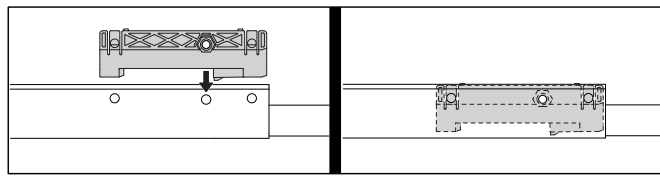

FRISKA

ASSEMBLY INSTRUCTION

Stockholm Corner Frame Only

1:

2:

3:

4:

5:

ACHTUNG Legen Sie zum Schutz der Tischplatte etwas unter bevor Sie diese zur Montage des Gestelles positionieren!

9:

10:

11:

12:

13:

14:

Example shown using
Optional extra-length cross beam