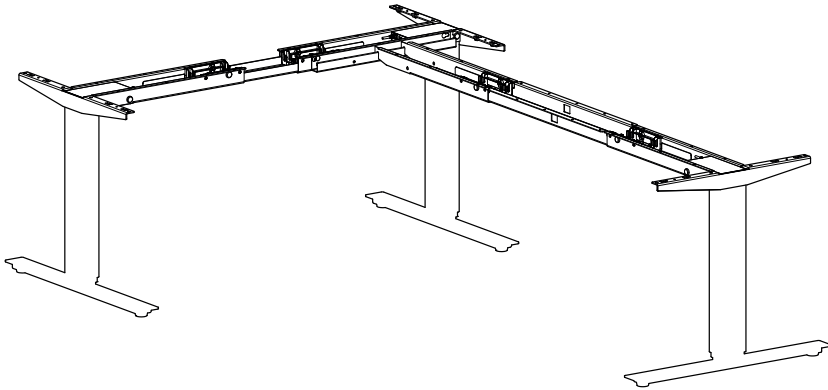

FRISKA

ASSEMBLY INSTRUCTION

Stockholm Corner Frame Only

1:

2:

3:

4:

5:

6:

7:

8:

NOTE Before turning the table top upside down, place something underneath to protect the surface.

OBS Placera något skyddande på golvet för att undvika skador på bordsskivan vid montering av stativ.

ACHTUNG Legen Sie zum Schutz der Tischplatte etwas unter bevor Sie diese zur Montage des Gestelles positionieren!

9:

10:

11:

12:

13:

14:

Example shown using
Optional extra-length cross beam