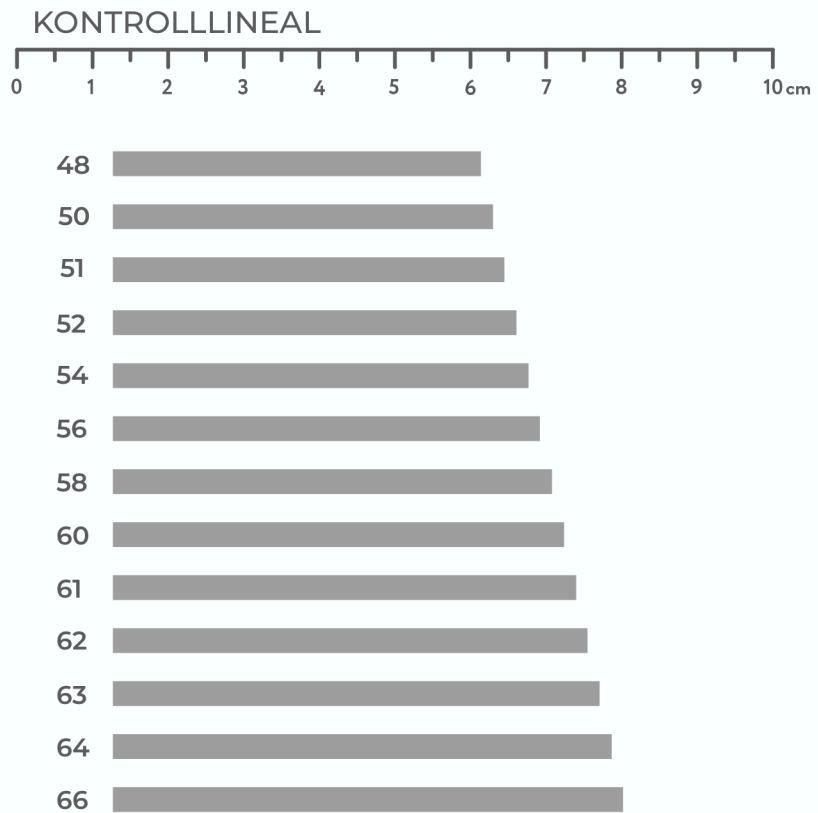

# RINGGRÖBENSCHABLONE

MESSMETHODE 1

MESSMETHODE 2

MESSMETHODE 3