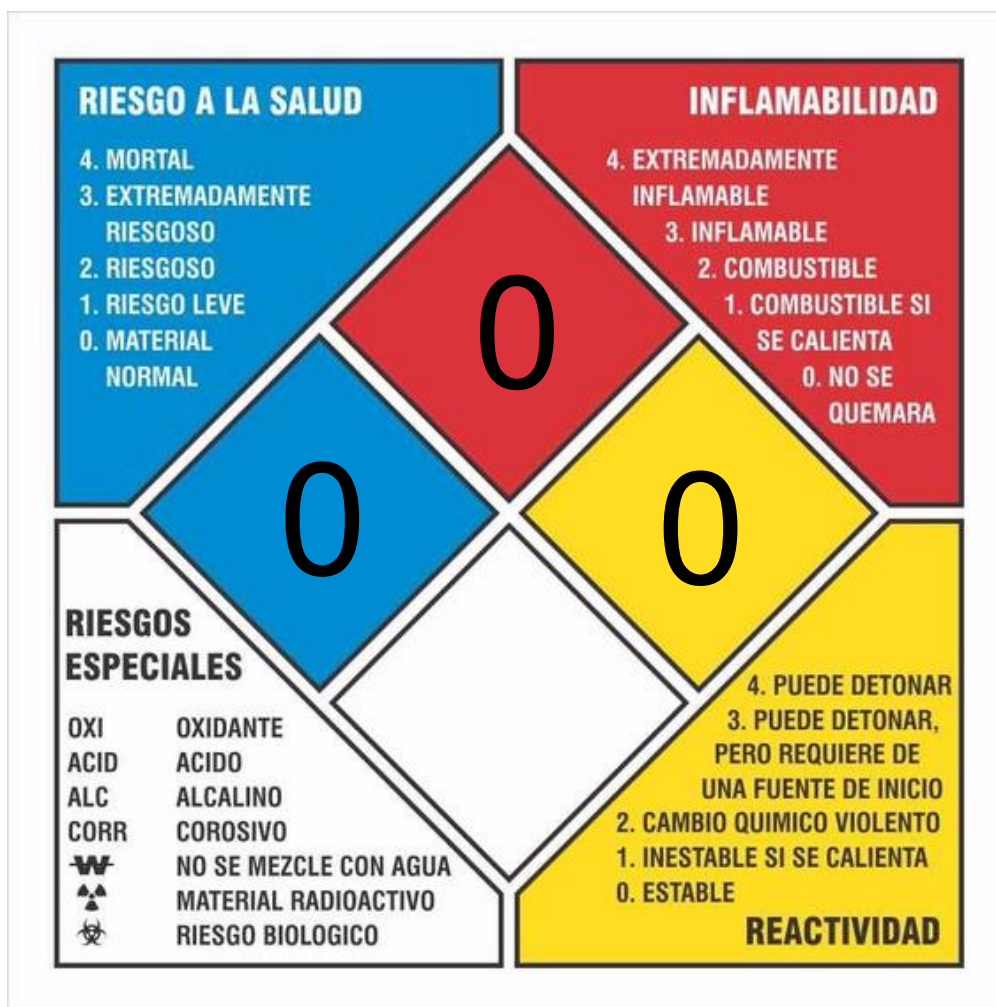

9. PRECAUCIONES

Solo para uso tópico. No tomar oralmente. Suspender en caso de irritación ó sensibilidad. Evitar contacto directo con los ojos.

10. ROMBO DE SEGURIDAD

OFICINAS

Camino nuevo a Huixquilucan, lote 6, mz 12. Col el Pedregal.
Huixquilucan, Edo de México. C.p 52774

Whatsapp (55) 83 673-211

Email. info@mylottush.com