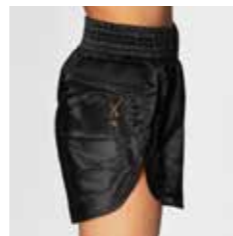

ABE21 NERO BLACK SIZE 2XS XS S M L XL 2XL 3XL 4XL

QUICK VIEW CHART: CODICI / COLORI / TAGLIE - CODES / COLORS / SIZES

PANTALONCINO KICK-THAI KICK-THAI SHORTS

ABE21
ESSENTIAL

GENERE - GENDER donna woman

MATERIALI 100% SATIN POLIESTERE MATERIALS 100% SATIN POLYESTER

L'eleganza del nero, lo stile dei dettagli in oro, la tradizione di un brand italiano...in una parola: Essential. Versatile pantaloncino da kick-boxing / muay thai in raso, con inserti in mesh, pensato per il fisico femminile.

The elegance of black, the style of gold details, the tradition of an Italian brand... in a word: Essential. Versatile satin kick-boxing / muay thai shorts with mesh inserts, designed for the female body.