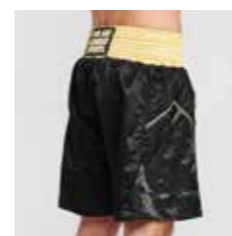

AB242 NERO BLACK SIZE 2XS/XS S/M L/XL 2XL/3XL 4XL

QUICK VIEW CHART: CODICI / COLORI / TAGLIE - CODES / COLORS / SIZES

DNA è il nome della linea di prodotti che meglio incarna l'anima del nostro brand. In questo pantaloncino in satin si può apprezzare il dettaglio dei loghi sublimati nei pannelli laterali e la cintura dorata. Perfetto per salire sul ring.
DNA is the name of the product line that best embodies the soul of our brand. In these satin shorts you can appreciate the detail of the sublimated logos on the side panels and the golden belt. Perfect for getting into the ring.

PANTALONCINO BOXE BOXING SHORTS
AB242
DNA
GENERE - GENDER unisex

MATERIALI 100% SATIN POLIESTERE
MATERIALS 100% SATIN POLYESTER