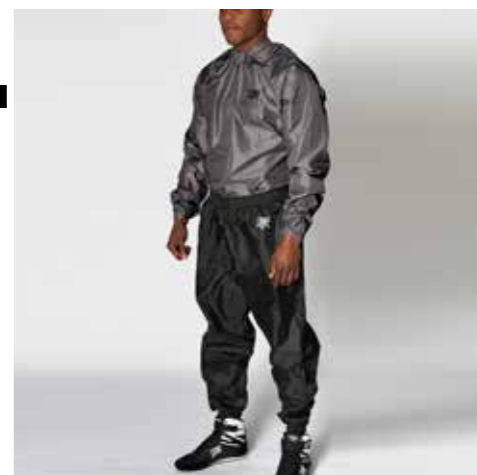

AB214 ROSSO-BLU
RED-BLUE **SIZE** 2XS XS S M L XL 2XL 3XL 4XL

QUICK VIEW CHART: CODICI / COLORI / TAGLIE - CODES / COLORS / SIZES

CANOTTIERA BOXE
BOXING TANK
AB214
DOUBLE FACE

GENERE - GENDER
unisex

Modello "double-face". Linee pulite e due inedite eleganti colorazioni - dai toni scuri - che sostituiscono i tradizionali "angolo rosso" e "angolo blu". Ampia apertura dorsale per agevolare i movimenti.

"Double-face" model. Clear lines, and two new elegant colors - in dark tones - that replace the traditional "red corner" and "blue corner". Wide back opening to facilitate movements.

MATERIALI 100% POLIESTERE
MATERIALS 100% POLYESTER

- Canottiera in poliestere con doppia tintura rosso-blu.
- Ampia apertura dorsale.
- Facilmente personalizzabile.

- Light polyester singlet with double red-blue dyed fabric.
- Wide back opening.
- Easily customizable.

AB215 ROSSO-BLU
RED-BLUE **SIZE** 2XS XS S M L XL 2XL 3XL 4XL

QUICK VIEW CHART: CODICI / COLORI / TAGLIE - CODES / COLORS / SIZES

PANTALONCINO BOXE
BOXING SHORTS
AB215
DOUBLE FACE

GENERE - GENDER
unisex

Modello "double-face". Linee pulite e due inedite eleganti colorazioni - dai toni scuri - che sostituiscono i tradizionali "angolo rosso" e "angolo blu". Cintura elasticizzata alta, che garantisce sostegno e tenuta nel tempo.

"Double-face" model. Clear lines, and two new elegant colors that replace the traditional "red corner" and "blue corner". Elastic belt, which ensures support and maintenance over the time.

MATERIALI 100% POLIESTERE
MATERIALS 100% POLYESTER

ABE11 NERO
BLACK **SIZE** 2XS XS S M L XL 2XL 3XL 4XL

QUICK VIEW CHART: CODICI / COLORI / TAGLIE - CODES / COLORS / SIZES

PANTALONCINO BOXE
BOXING SHORTS
ABE11
ESSENTIAL

GENERE - GENDER
unisex