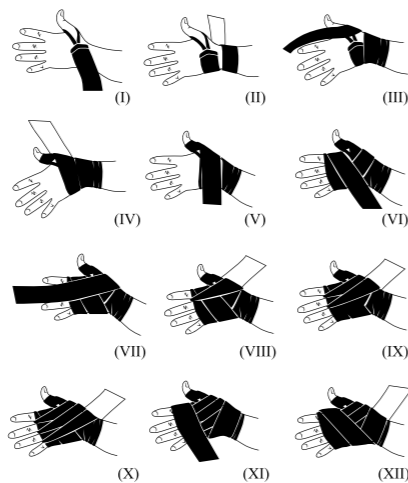

COME FASCIARE LA MANO - HOW TO WRAP YOUR HAND

Esistono diverse tecniche per creare un bendaggio, per i meno esperti in basso delle facili illustrazioni per fasciare correttamente la mano. Affidati sempre al tuo maestro, ti saprà indicare il modo corretto.

There are several techniques for creating a bandage, for the less experienced below there are some practical illustrations to bandaging the hand correctly. Always rely on your master, he will know how to indicate the correct way.