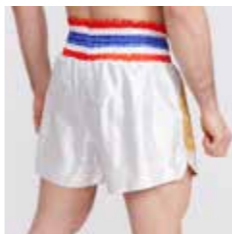

AB967 BIANCO WHITE SIZE 2XS XS S M L XL 2XL 3XL 4XL

QUICK VIEW CHART: CODICI / COLORI / TAGLIE - CODES / COLORS / SIZES