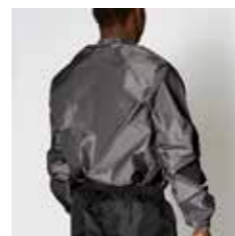

AB295 GRIGIO - NERO
GREY - BLACK **SIZE** 2XS/XS S/M L/XL 2XL/3XL 4XL

QUICK VIEW CHART: CODICI / COLORI / TAGLIE - CODES / COLORS / SIZES