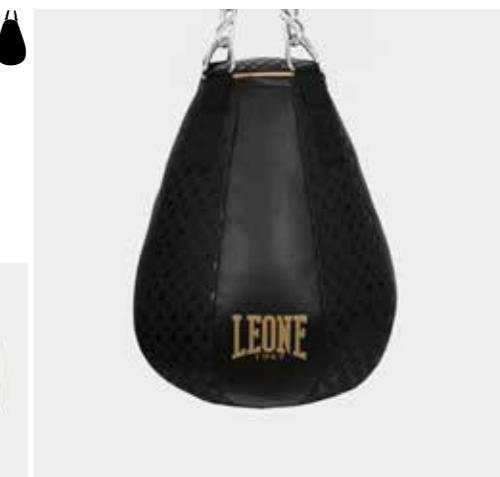

PERA
PUNCHING BAG

AT852
DNA

PROFESSIONAL USE
5-7 volte a settimana
5-7 times a week

Pera sospesa per allenamento da 12 kg, perfetta per tutti i colpi di boxe. Catene appendi-sacco incluse.
12kg suspended punching bag, perfect for all boxing hits. Bag-hanging chains included.