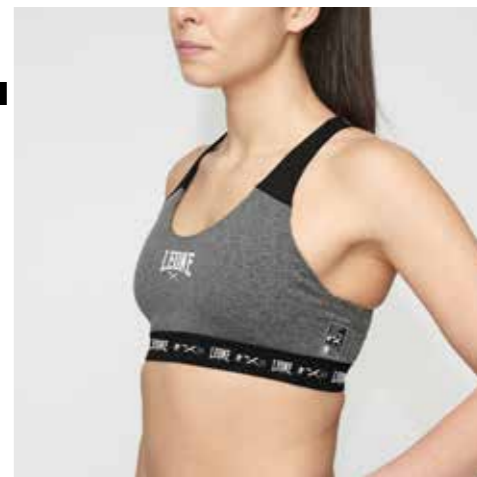

ABX616 GRIGIO GREY SIZE 2XS XS S M L XL 2XL 3XL 4XL

QUICK VIEW CHART: CODICI / COLORI / TAGLIE - CODES / COLORS / SIZES

TOP DONNA SPORTS BRA

ABX616 MELANGE

GENERE - GENDER donna woman

MATERIALI MATERIALS 82% POLIESTERE / 18% ELASTAN 82% POLYESTER / 18% ELASTANE

Top Melange con coppette incorporate e spilline regolabili, elastiche incrociate sulla schiena. Un capo comodo e adatto ad ogni sport.

Melange top with built-in cups and adjustable straps, crossed elastic on the back. A comfortable garment suitable for any sport.