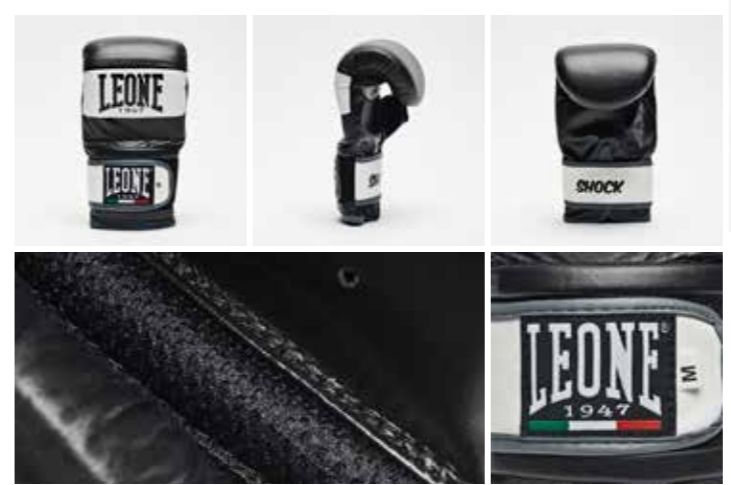

MATERIALI RIVESTIMENTO: 50% PELLE DI BUFALO / 50% POLIURETANO
MATERIALS OUTER FABRIC: 50% BUFFALO LEATHER / 50% POLYURETHANE
FODERA: 70% POLIESTERE / 30% POLIURETANO
INNER FABRIC: 70% POLYESTER / 30% POLYURETHANE
IMBOTTITURA: 100% POLIURETANO
PADDING: 100% POLYURETHANE

- Imbottitura e chiusura studiate per assorbire al meglio i colpi al sacco.
- Rivestimento in pelle con mesh traspirante sul palmo.
- *Padding and closure designed to better absorb the blows to the bag.*
- *Leather glove with breathable mesh on the palm.*