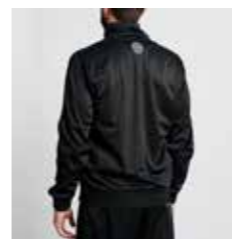

FELPA
SWEATSHIRT

AB308 SHOCK

GENERE - GENDER
unisex

Tuta in poliestere con zip completa sul petto, tasche laterali e polsini elastici. Disponibile in tre varianti colore è un capo semplice che si adatta alla palestra e alla quotidianità.
Polyester suit with full zip on the chest, side pockets and elastic cuffs. Available in three colors, it is a simple garment that adapts to the gym and everyday life.

- Available in two different colors that can be combined with the AB309 trousers.
- Equipped with cuffs.
- Full zip on the chest and two side pockets.

AB311	NERO BLACK	SIZE	2XS	XS	S	M	L	XL	2XL	3XL	4XL

QUICK VIEW CHART: CODICI / COLORI / TAGLIE - CODES / COLORS / SIZES