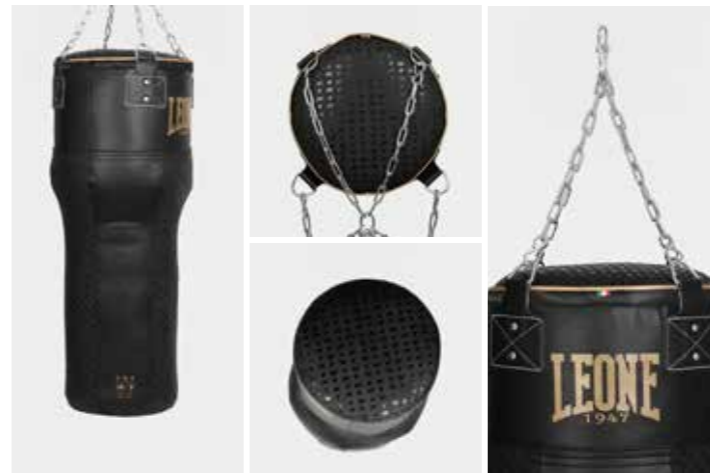

SACCO
HEAVY BAG

AT854
DNA

PROFESSIONAL USE
5-7 volte a settimana
5-7 times a week

In pelle sintetica ultra resistente, il sacco da allenamento 40 kg è un prodotto artigianale. L'imbottitura interna garantisce una sicurezza anti-shock. È caratterizzato da una chiusura zip e da catene appendi-sacco.
Made with extra-resistant synthetic leather, this heavy bag is a hand-crafted item. Internal padding guarantees anti-shock features. It also has a practical zip closure and hanging chains.

MATERIALI ESTERNO: 100% POLIURETANO
MATERIALS OUTER SIDE: 100% POLYURETHANE

IMBOTTITURA: 100% COTONE
PADDING: 100% COTTON

- Ottimo per un allenamento completo di braccia e gambe.
- Loghi dorati e dettagli tono su tono.
- Abbinabile all'intera linea DNA.

- Great for a full arm and leg workout.
- Golden logos and tone-on-tone details.
- Can be combined with the entire DNA line.

AT855 NERO BLACK **30 KG** 66 LBS **ALTEZZA - HEIGHT** 100 CM **DIAMETRO - DIAMETER** 35-30 CM

QUICK VIEW CHART: CODICI / COLORI / TAGLIE - CODES / COLORS / SIZES

MATERIALI ESTERNO: 100% POLIURETANO
MATERIALS OUTER SIDE: 100% POLYURETHANE

IMBOTTITURA: 90% COTONE / 10% EVA
PADDING: 90% COTTON / 10% EVA

- La forma a "T" simula il corpo dell'avversario.
- Loghi dorati e dettagli tono su tono.
- Abbinabile all'intera linea DNA.

- The "T" shape simulates the opponent's body.
- Golden logos and tone-on-tone details.
- Can be combined with the entire DNA line.

AT856 NERO BLACK **60 KG** 135 LBS **ALTEZZA - HEIGHT** 145 CM **DIAMETRO - DIAMETER** 45 CM

QUICK VIEW CHART: CODICI / COLORI / TAGLIE - CODES / COLORS / SIZES