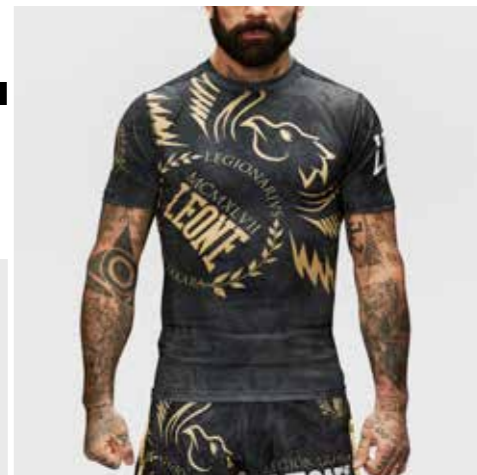

- Ampio spacco laterale, per una completa libertà di movimento.
- Ottimo capo per tutte le Arti Marziali Miste.
- Il design richiama i tatuaggi del campione Alessio Sakara.

- Wide side slit, for complete freedom of movement.
- Excellent garment for all Mixed Martial Arts.
- Design recalls the tattoos of the champion Alessio Sakara.