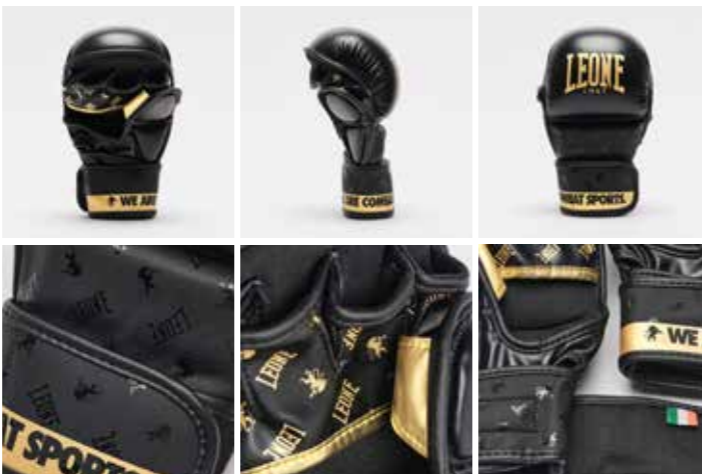

GUANTI DA MMA  
 MMA GLOVES

**GP133**  
 DNA

INTENSIVE USE  
 3-4 volte a settimana  
 3-4 times a week

DNA è il nome della linea di prodotti che meglio incarna l'anima del nostro brand: dettagli in oro, elementi lucidi e opachi si alternano per impreziosire questo guanto ottimo per le MMA.

*DNA is the name of the product line that best embodies the soul of our brand: gold details, shiny and opaque elements alternate to embellish this MMA glove.*

**MATERIALI** RIVESTIMENTO: 100% POLIURETANO  
 MATERIALS OUTER FABRIC: 100% POLYURETHANE

GUANTI DA MMA  
 MMA GLOVES

**GP144**  
 DNA

INTENSIVE USE  
 3-4 volte a settimana  
 3-4 times a week

DNA è il nome della linea di prodotti che meglio incarna l'anima del nostro brand: dettagli in oro, elementi lucidi e opachi si alternano per impreziosire questo guanto ottimo per le MMA.