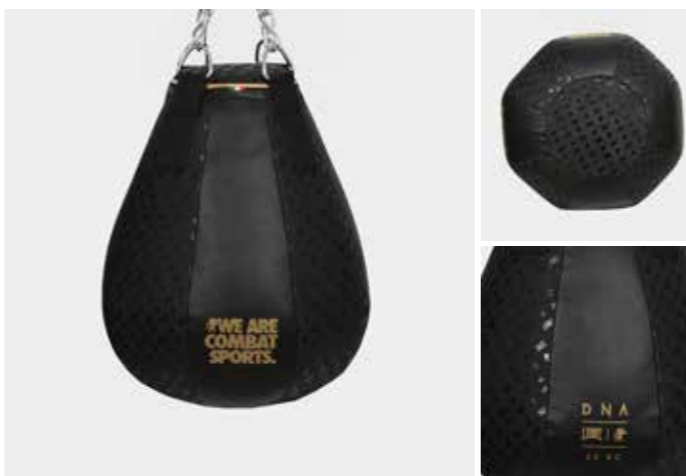

MATERIALI
ESTERNO: 100% POLIURETANO
OUTER SIDE: 100% POLYURETHANE

IMBOTTITURA: 100% COTONE
PADDING: 100% COTTON

- Pensata per allenare i colpi della boxe.
- Loghi dorati e dettagli tono su tono.
- Abbinabile all'intera linea DNA.

- Designed for training the punches of boxing.
- Golden logos and tone-on-tone details.
- Can be combined with the entire DNA line.