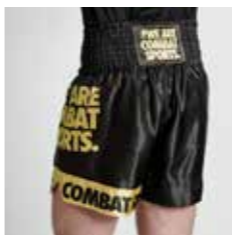

PANTALONCINO KICK-THAI
KICK-THAI SHORTS

AB965
FLAG

GENERE - GENDER unisex

Pantaloncino linea Flag. I dettagli ricercati come le label gommate e il tricolore sono stampate su tessuto satin leggero e comodo, perfetto per l'allenamento.

Flag line shorts. Sophisticated details such as the rubberized labels and the Italian flag are printed on light and comfortable satin fabric, perfect for training.

AB966 NERO BLACK SIZE 2XS XS S M L XL 2XL 3XL 4XL

QUICK VIEW CHART: CODICI / COLORI / TAGLIE - CODES / COLORS / SIZES