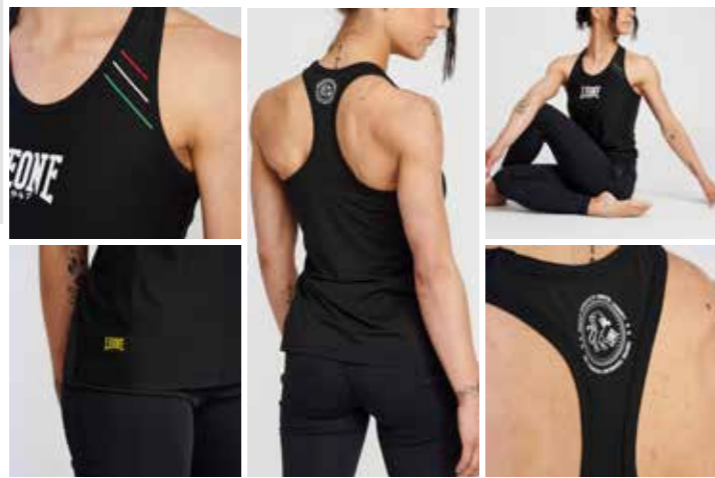

CANOTTA
TOP TANK

ABX817
FLAG

GENERE - GENDER
donna
woman

Canottiera in poliestere della linea Flag. Ottima per il riscaldamento e abbinabile a tutta la linea Flag riconoscibile grazie al tricolore e ai dettagli gommati.
Tank top from the Flag line. Excellent for warming up and can be combined with the entire Flag line recognizable thanks to the tricolor and rubberized details.

MATERIALI 90% POLIESTERE / 10% ELASTAN
MATERIALS 90% POLYESTER / 10% ELASTANE

- Capo ottimo per l'allenamento.
- Grafica Flag si abbina all'intera linea.
- Vestibilità morbida.

- Excellent garment for indoor.
- Flag graphics match the entire line.
- Loose fit.

ABX823 NERO BLACK SIZE 2XS XS S M L XL 2XL 3XL 4XL
QUICK VIEW CHART: CODICI / COLORI / TAGLIE - CODES / COLORS / SIZES