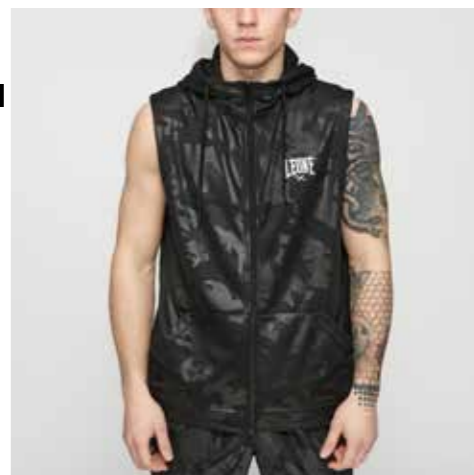

ABX512
CAMOBLACK

GENERE - GENDER
unisex

MATERIALI 100% POLIESTERE
MATERIALS 100% POLYESTER