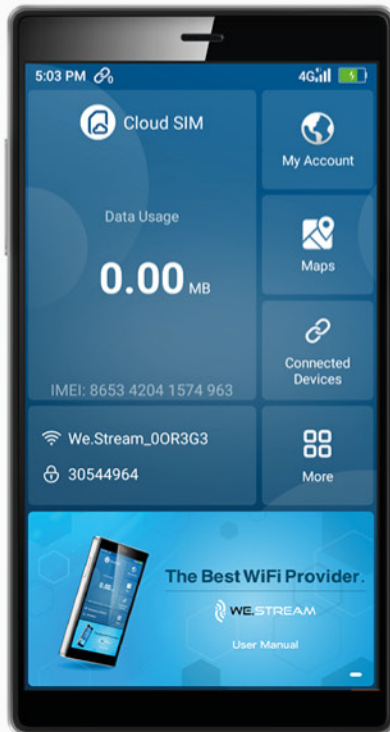

X4 PRO

Toujours connecté, où que vous soyez dans le monde !

Votre hotspot WiFi personnel dans 154 pays

-  Données illimitées dans le monde entier. Plus de tracas, plus de frais
-  d'itinérance VPN intégré pour une navigation sécurisée
-  € 140,- hors TVA. 3 premiers jours d'utilisation de l'internet mondial inclus

Point d'accès WiFi mobile avec VPN intégré

Pour une navigation
sécurisée

Activer le VPN en nuage pour crypter votre trafic
internet

Jusqu'à 10 appareils connectés

Y compris les smartphones, les tablettes, les ordinateurs portables et autres appareils à forte intensité de données.

- ☎ Mainstream Bande de fréquence disponible à l'échelle mondiale
- ☎ Design ultra-mince
- ☎ Prise en charge de 1 NANO SIM
- ☎ GPS/AGPS/GLONASS
- ☎ RAM+ROM 1GB+16GB
- ☎ Connecter jusqu'à 10 appareils
- ☎ Batterie 3900 mAh
Chargement inversé disponible
- ☎ Connectivité de type C
- ☎ Écran 5.0 pouces + HD
- ☎ Sécuriser le trafic internet VPN