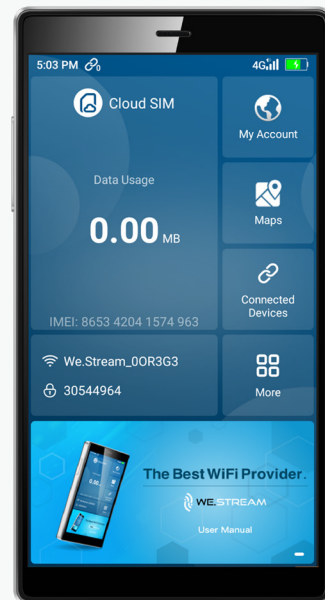

Interface utilisateur et applications intégrées

- Cartes
- Connecter les appareils
- Plus d'informations

*Les descriptions ci-dessus sont données à titre indicatif.
La présentation réelle peut varier en fonction de la version du logiciel.