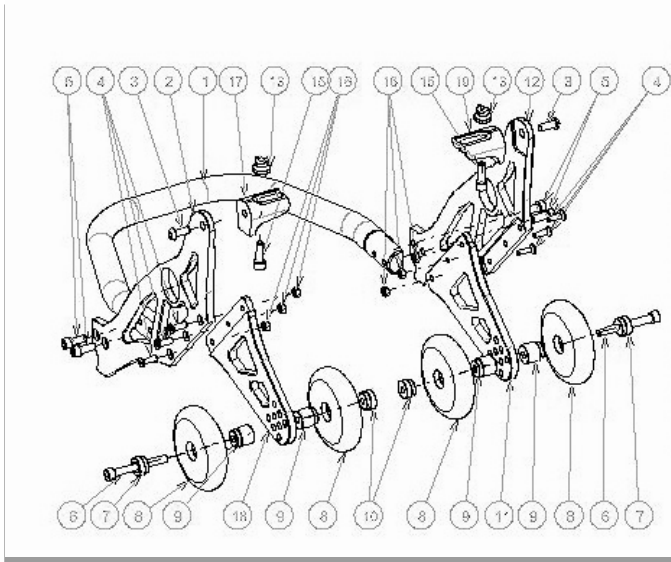

Anleitung Alu Montageständer vorne BMW S1000 RR
Instructionguide Alu Frontstand BMW S1000 RR

Stand 02/10

CONTACT