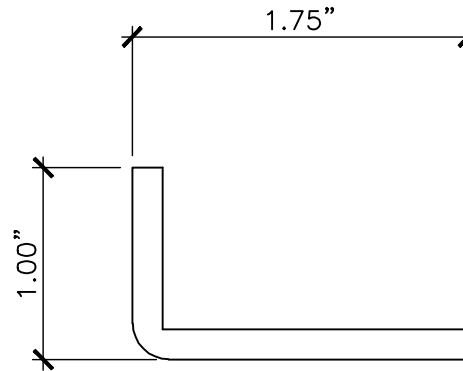

SIDE

TOP

<p>PROPERTY OF:          SNUG COTTAGE          HARDWARE LLC          MARYSVILLE MI.          48040</p>	<p>PRODUCT DESCRIPTION:          GATE STOP          ALL DIMENSIONS <math>\pm 0.125"</math></p>	<p>PART NUMBER:          1400-BSS/WSS/          SSS</p>
--	--	---