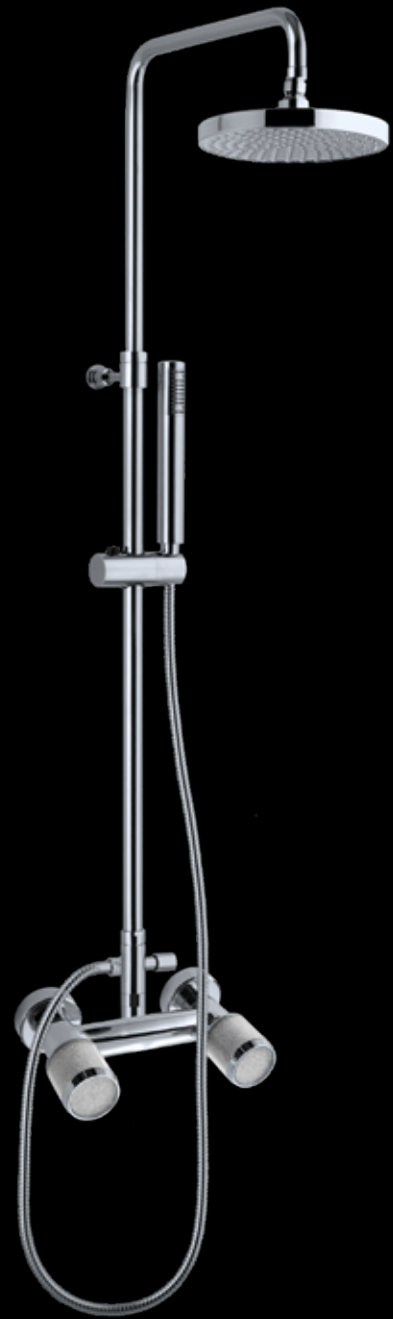

77 102 ●●●●●

Monobloc lavabo alto  
Single-hole high wash-basin  
Mélangeur lavabo haut monotrou  
1-loch-zweigriff-waschtischbatterie hoher  
Высокий смеситель для раковины

77 004 ●●●●●

Monobloc lavabo válv. desag. click-clack  
Single-hole wash-basin set with click-clack waste  
Mélangeur lavabo avec vidage click-clack  
Waschtischbatterie. Click-clack ablauf  
Смеситель для раковины с клапаном клик-клак

77 104 ●●●●●

Monobloc lavabo alto válv. desag. click-clack  
Single-hole high wash-basin set with click-clack waste  
Mélangeur lavabo haut monotrou avec vidage click-clack  
1-loch-zweigriff-waschtischbatterie hoher mit click-clack ablauf  
Высокий смеситель для раковины с клапаном клик-клак

**77 714J** ●●●●●  
 Grupo baño ducha 4 agujeros de repisa con ducha  
 Bath shower 4 holes mixer with handshower  
 Ensemble bain-douche 4 trous sur gorge avec ensemble de douche  
 Wannenrand bad und duschmischer  
 Смеситель на борт ванны для 4 отверстий с ручным душем

- **CR**  
Cromo  
Chrome
- **O**  
Oro  
Gold
- **OR**  
Oro Rosa  
Rose Gold
- **OC**  
Oro cepillado  
Brushed gold

77 415-D200 ●●●●●

Columna ducha cilíndrica telescópica con rociador D200 con desviador  
 Round telescopic shower column with showerhead D200 with diverter  
 Barre de douche ronde télescopique avec pomme de douche D200 et inverseur  
 Runde brausegarnitur D200 bewegliche kopfbrause handbrause, brausehalter und umschalter  
 душевая стойка цилиндрическая телескопическая с верхним душем д200