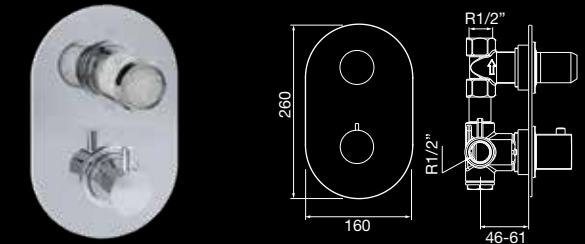

77 601 / 77 602 / 77 603 ●●●●●
Termostático baño ducha empotrar con inversor 1/2/3 vías
Thermostatic concealed bath shower with diverter 1/2/3 ways
Mitigeur thermostatique bain/douche à encastrer avec inverseur 1/2/3 vois
Thermostat für brause/wannenbatterie mit umstellung 1/2/3 abgängen
Термостатический смеситель встроенный душ и ванна на 1/2/3 выхода