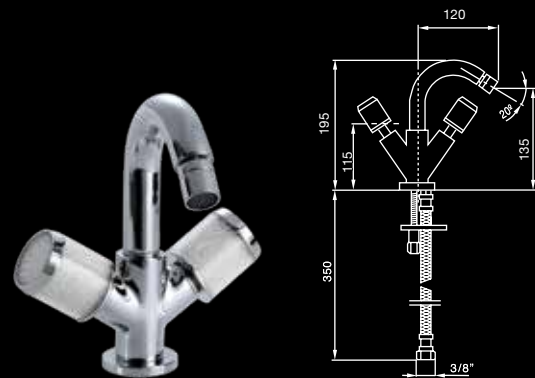

77 005S CR  
Juego lavabo caño central  
Wash basin in 3 holes mixer

77 002 ●●●●●

Monobloc lavabo  
Single-hole wash-basin mixer  
Mélangeur lavabo monotrou  
1-loch-zweigriff-waschtischbatterie  
Смеситель для раковины

77 102 ●●●●●

Monobloc lavabo alto  
Single-hole high wash-basin  
Mélangeur lavabo haut monotrou  
1-loch-zweigriff-waschtischbatterie hoher  
Высокий смеситель для раковины

77 004 ●●●●●

Monobloc lavabo válv. desag. click-clack  
Single-hole wash-basin set with click-clack waste  
Mélangeur lavabo avec vidage click-clack  
Waschtischbatterie. Click-clack ablauf  
Смеситель для раковины с клапаном клик-клак

77 104 ●●●●●

Monobloc lavabo alto válv. desag. click-clack  
Single-hole high wash-basin set with click-clack waste  
Mélangeur lavabo haut monotrou avec vidage click-clack  
1-loch-zweigriff-waschtischbatterie hoher mit click-clack ablauf  
Высокий смеситель для раковины с клапаном клик-клак

77 305 ●●●●●

Bimando lavabo empotrado  
Concealed 3 holes wash basin mixer  
Mélangeur de lavabo 3 trous à encastrer  
Unterputz 3-Loch Waschtischmischer  
Встроенный смеситель для раковины на 3 отверстия