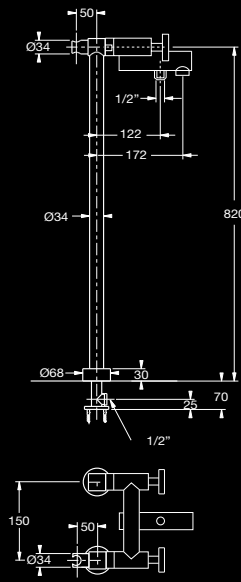

77 415-D200 ●●●●●

Columna ducha cilíndrica telescópica con rociador D200 con desviador
Round telescopic shower column with showerhead D200 with diverter
Barre de douche ronde télescopique avec pomme de douche D200 et inverseur
Runde brausegarnitur D200 bewegliche kopfbrause handbrause, brausehalter und umschalter
душевая стойка цилиндрическая телескопическая с верхним душем д200

77 512 ●●●●●

Grupo baño ducha con columnas suelo de 820 mm
Bath shower group with floor-standing columns of 820 mm
Mélangeur bain-douche sur colonnes de 820 mm
Wannen batterie mit 820 mm hohen boden anschluss, handbrause und flexiblen schlauch
Смеситель ванна / душ с напольными колоннами 820 mm

77 415-D300 ●●●●●

Columna ducha cilíndrica telescópica con rociador D300 con desviador
Round telescopic shower column with showerhead D300 with diverter
Barre de douche ronde télescopique avec pomme de douche D300 et inverseur
Runde brausegarnitur D300 bewegliche kopfbrause handbrause, brausehalter und umschalter
душевая стойка цилиндрическая телескопическая с верхним душем д300