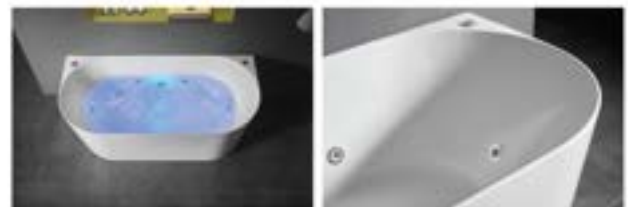

Optional configuration

池底燈
泡泡浴 / 帶燈泡泡浴
管道自動排污
恆溫器
臭氧消毒
電子控制膽 長梯型、圓型 (收音 / 喇叭)
USB 插口、藍牙