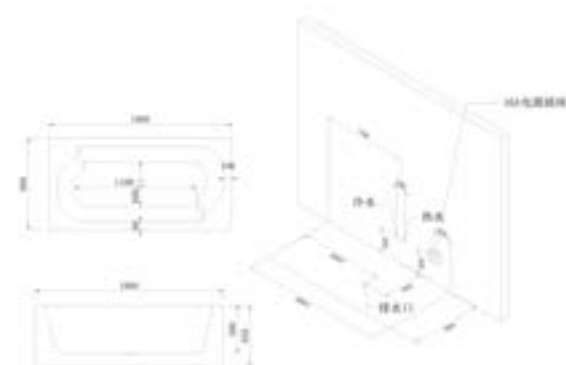

Optional configuration

池底燈
形浴浴 / 帶燈泡浴
管道自動排巧
恆溫器
臭氧消毒
電子控制器 長條型、圓型 (收音 / 喇叭)
USB 插口, 藍牙

WB-8047

SIZE: 1800x900x650 mm

Standard configuration

衝浪按摩	Water massage
水件套裝	Faucet
隔臭去水器	Deodorant drainer
多功能花灑	Shower head
按摩開關	Massage switch
豪華浴枕	Pillows
漏電保護	Leakage protection
水力調節	water level regulator

Optional configuration

池底燈
 蒸氣浴 / 帶燈浴浴浴
 管道自動排污
 恆溫器
 臭氧消毒
 電子控制器-長條型、圓型 (收音 / 喇叭)
 USB 插口、藍牙

WB-8048

SIZE: 1800x900x650 mm

Standard configuration

衝浪按摩	Water massage
水件套裝	Faucet
隔臭去水器	Deodorant drainer
多功能花灑	Shower head
按摩開關	Massage switch
豪華浴枕	Pillows
漏電保護	Leakage protection
水力調節	Water level regulator
氛圍彩燈	Mood lighting

Optional configuration

池邊燈
泡池浴 / 帶燈泡池浴
管道自動排污
恆溫器
臭氧消毒
電子控制器 長條型、圓型 (收音 / 喇叭)
USB 插口、藍牙

WB-5038

SIZE: 1550x1100x650 mm

Standard configuration

衝浪按摩	Water massage
水件套裝	Faucet
隔臭去水器	Deodorant drainer
多功能花灑	Shower head
按摩開關	Massage switch
豪華浴枕	Pillows
漏電保護	Leakage protection
水力調節	water level regulator