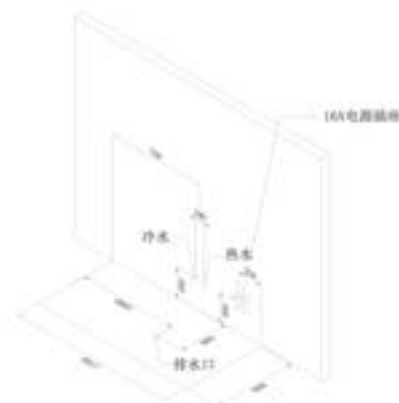

Optional configuration

池底燈
浴浴活 / 帶燈浴浴活
管道自動排污
恆溫器
臭氧消毒
電子控制器 長條型、圓型 (收音 / 喇叭)
USB 插口, 藍牙