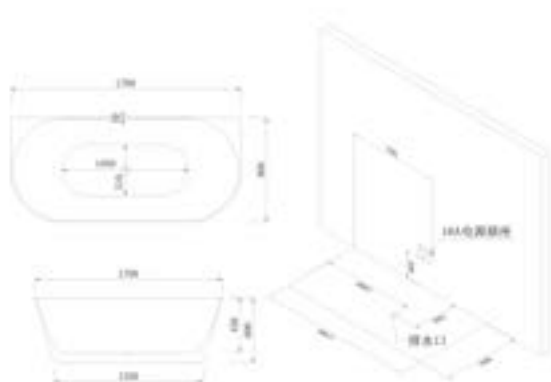

WB-8034

SIZE: 1600x800x650 mm
SIZE: 1700x800x650 mm

Standard configuration

水件套装 Faucet
隔臭去水器 Deodorant drainer
多功能花洒 Shower head

WB-8043

SIZE: 1500x750x590 mm

Standard configuration

衝浪按摩	Water massage
水件套裝	Faucet
隔臭去水器	Deodorant drainer
多功能花灑	Shower head
按摩開關	Massage switch
漏電保護	Leakage protection
水力調節	water level regulator

Optional configuration

池底燈
浴泡浴 / 帶邊泡浴浴
管道自動排污
恆溫器
臭氧消毒
電子控制器-長棒型、圓型(收音/喇叭)
USB 插口、藍牙

WB-8039

SIZE: 1500x750x590 mm
 SIZE: 1700x800x590 mm
 SIZE: 1500x750x600 mm
 SIZE: 1700x800x600 mm

Standard configuration

WB-8001M

SIZE: 1500x800x650 mm
 SIZE: 1600x800x650 mm
 SIZE: 1700x800x650 mm
 SIZE: 1800x860x750 mm

Standard configuration

衝浪按摩	Water massage
隔臭去水器	Deodorant drainer
按摩開關	Massage switch
漏電保護	Leakage protection
水力調節	water level regulator