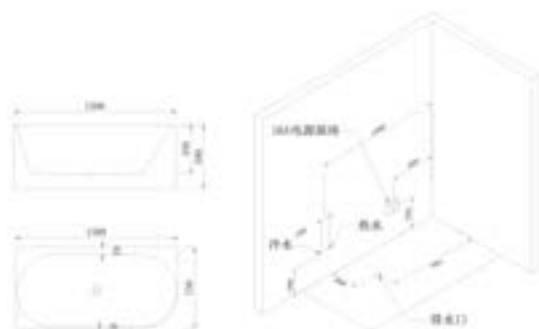

池底燈
 浴浴活 / 帶燈浴浴活
 管道自動排污
 恆溫器
 臭氧消毒
 電子控制器 長條型、圓型 (收音 / 喇叭)
 USB 插口, 藍牙

WB-8032

SIZE: 1400x700x590 mm
 SIZE: 1500x750x590 mm
 SIZE: 1600x750x590 mm
 SIZE: 1700x800x590 mm

Standard configuration

水件套装 Faucet
 隔臭去水器 Deodorant drainer
 多功能花洒 Shower head

WB-8034

SIZE: 1600x800x650 mm
SIZE: 1700x800x650 mm

Standard configuration

水件套装 Faucet
隔臭去水器 Deodorant drainer
多功能花洒 Shower head

WB-8043

SIZE: 1500x750x590 mm

Standard configuration

衝浪按摩	Water massage
水件套裝	Faucet
隔臭去水器	Deodorant drainer
多功能花灑	Shower head
按摩開關	Massage switch
漏電保護	Leakage protection
水力調節	water level regulator

Optional configuration

池底燈
浴泡浴 / 帶邊泡浴浴
管道自動排污
恆溫器
臭氧消毒
電子控制器-長棒型、圓型(收音/喇叭)
USB 插口、藍牙

WB-8039

SIZE: 1500x750x590 mm
 SIZE: 1700x800x590 mm
 SIZE: 1500x750x600 mm
 SIZE: 1700x800x600 mm

Standard configuration