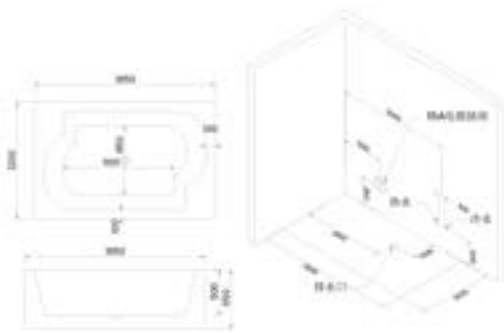

WB-5039

SIZE: 1850x1200x650 mm

Standard configuration

衝浪按摩	Water massage
水件套裝	Faucet
隔臭去水器	Deodorant drainer
多功能花灑	Shower head
按摩開關	Massage switch
豪華浴枕	Pillows
漏電保護	leakage protection
水力調節	water level regulator
氛圍彩燈	Ambient light strips

Optional configuration

- 池底燈
- 泡石浴 / 帶燈泡浴
- 管道自動排污
- 恆溫器
- 臭氧消毒
- 電子控制屏 長條型、圓型 (收音 / 喇叭)
- USB 接口、藍牙

WB-8044

SIZE: 1850x1200x650 mm

Standard configuration

衝浪按摩	Water massage
水件套裝	Faucet
隔臭去水器	Deodorant drainer
多功能花灑	Shower head
按摩開關	Massage switch
豪華浴枕	Pillows
漏電保護	Leakage protection
水力調節	water level regulator
隱藏式瀑布 + 開關	Hidden waterfall + switch
氛圍燈帶 + 氛圍彩燈	Ambient light strip + ambient light