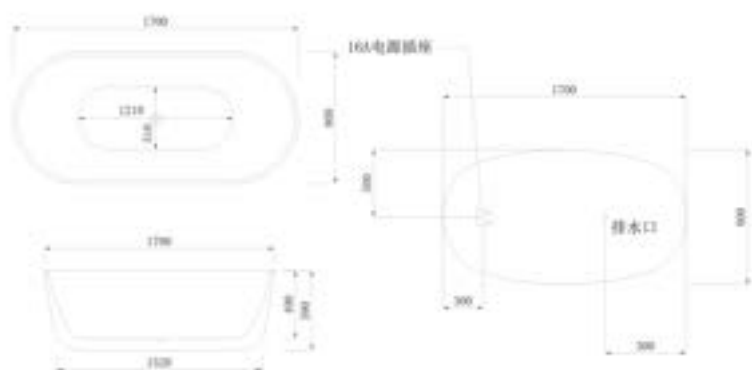

Optional configuration

池底燈
 泡泡浴 / 帶燈泡泡浴
 管道自動排污
 恆溫器
 臭氣消毒
 電子控制器 長條型 圓型 (收音 / 喇叭)
 USB 接口、藍牙

WB-8008M

SIZE: 1600x750x590 mm
 SIZE: 1700x750x590 mm

Standard configuration

衝浪按摩	Water massage
隔臭去水器	Deodorant drainer
按摩開關	Massage switch
豪華浴枕	Pillows
漏電保護	Leakage protection
水力調節	water level regulator

Optional configuration

泡浴槽
浴池浴 / 帶泡浴浴
管道自動排水
恆溫器
臭氧消毒
電子控制面板-長形型、圓型(收音/喇叭)
USB 插口、藍牙

WB-8003M

SIZE: 1600x750x590 mm
 SIZE: 1700x800x590 mm

Standard configuration

衝浪按摩	Water massage
隔臭去水器	Deodorant drainer
按摩開關	Massage switch
漏電保護	Leakage protection
水力調節	water level regulator

Optional configuration

泡池燈
 泡泡浴 / 帶燈泡浴
 管道自動排水
 恆溫器
 臭氧消毒
 電子控制器 長棒型、圓型 (收音 / 喇叭)
 USB 接口、藍牙

WB-8045

SIZE: 1700x800x600 mm
 SIZE: 1600x700x600 mm
 SIZE: 1500x700x600 mm
 SIZE: 1400x700x600 mm

Standard configuration