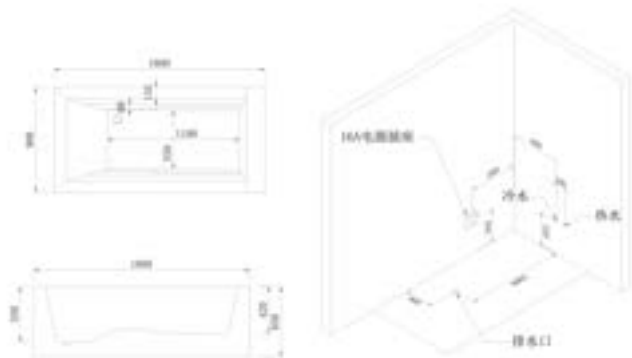

WB-8047

SIZE: 1800x900x650 mm

Standard configuration

衝浪按摩	Water massage
水件套裝	Faucet
隔臭去水器	Deodorant drainer
多功能花灑	Shower head
按摩開關	Massage switch
豪華浴枕	Pillows
漏電保護	Leakage protection
水力調節	water level regulator

Optional configuration

池底燈
蒸氣浴 / 帶燈浴浴浴
管道自動排污
恆溫器
臭氧消毒
電子控制器-長條型、圓型 (收音 / 喇叭)
USB 插口、藍牙