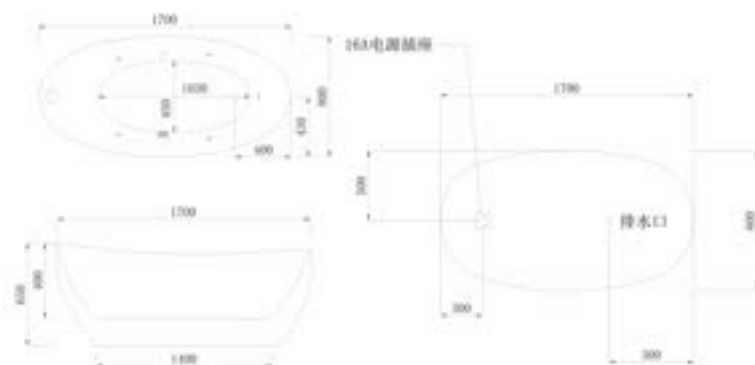

WB-8001M

SIZE: 1500x800x650 mm
 SIZE: 1600x800x650 mm
 SIZE: 1700x800x650 mm
 SIZE: 1800x860x750 mm

Standard configuration

衝浪按摩	Water massage
隔臭去水器	Deodorant drainer
按摩開關	Massage switch
漏電保護	Leakage protection
水力調節	water level regulator

Optional configuration

池底燈
 泡泡浴 / 帶燈泡泡浴
 管道自動排污
 恆溫器
 臭氣消毒
 電子控制器 長條型 圓型 (收音 / 喇叭)
 USB 接口、藍牙

WB-8008M

SIZE: 1600x750x590 mm
 SIZE: 1700x750x590 mm

Standard configuration

衝浪按摩	Water massage
隔臭去水器	Deodorant drainer
按摩開關	Massage switch
豪華浴枕	Pillows
漏電保護	Leakage protection
水力調節	water level regulator