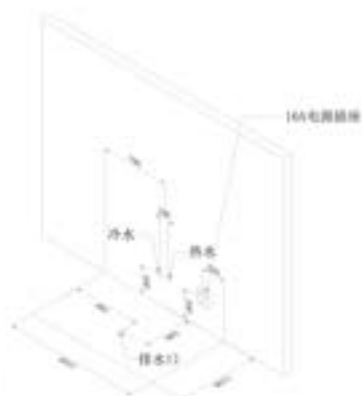

WB-5038

SIZE: 1550x1100x650 mm

Standard configuration

衝浪按摩	Water massage
水件套裝	Faucet
隔臭去水器	Deodorant drainer
多功能花灑	Shower head
按摩開關	Massage switch
豪華浴枕	Pillows
漏電保護	Leakage protection
水力調節	water level regulator

Optional configuration

池底燈
泡泡浴 / 帶燈泡泡浴
管道自動排污
恆溫器
臭氧消毒
電子控制器 長條型、圓型 (收音 / 喇叭)
USB 接口、藍牙