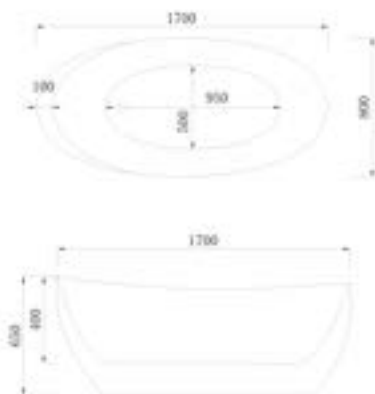

池底燈
 浴浴活 / 帶燈浴浴活
 管道自動排污
 恆溫器
 臭氧消毒
 電子控制器 長條型、圓型 (收音 / 喇叭)
 USB 插口, 藍牙

WB-8032

SIZE: 1400x700x590 mm
 SIZE: 1500x750x590 mm
 SIZE: 1600x750x590 mm
 SIZE: 1700x800x590 mm

Standard configuration

水件套装 Faucet
 隔臭去水器 Deodorant drainer
 多功能花洒 Shower head

WB-8034

SIZE: 1600x800x650 mm
SIZE: 1700x800x650 mm

Standard configuration

水件套装 Faucet
隔臭去水器 Deodorant drainer
多功能花洒 Shower head

WB-8043

SIZE: 1500x750x590 mm

Standard configuration

衝浪按摩	Water massage
水件套裝	Faucet
隔臭去水器	Deodorant drainer
多功能花灑	Shower head
按摩開關	Massage switch
漏電保護	Leakage protection
水力調節	water level regulator