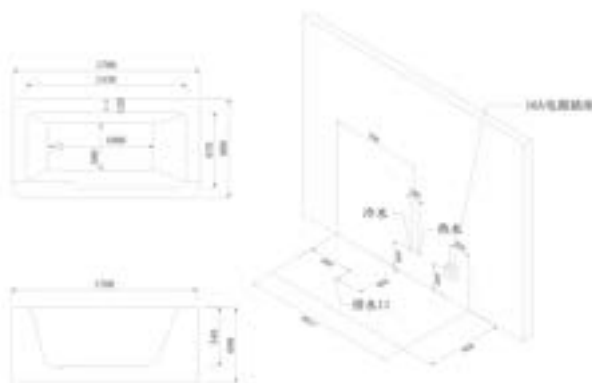

WB-5019N

SIZE: 1700x900x690 mm

Standard configuration

衝浪按摩	Water massage
水件套裝	Faucet
隔臭去水器	Deodorant drainer
多功能花灑	Shower head
按摩開關	Massage switch
豪華浴枕	Pillows
漏電保護	Leakage protection
水力調節	water level regulator
隱藏式瀑布 + 開關	Hidden waterfall + switch
氛圍燈帶 + 氛圍彩燈	Ambient light strip + ambient light

Optional configuration

池底燈
浴池浴 / 帶燈浴池
管道自動排污
恆溫器
臭氧消毒
電子控制器 長條型、圓型 (收音 / 喇叭)
USB 接口、藍牙