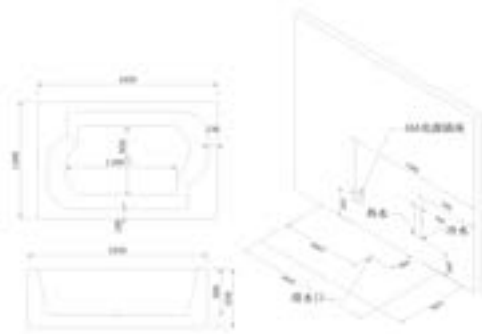

WB-5039

SIZE: 1850x1200x650 mm

Standard configuration

衝浪按摩	Water massage
水件套裝	Faucet
隔臭去水器	Deodorant drainer
多功能花灑	Shower head
按摩開關	Massage switch
豪華浴枕	Pillows
漏電保護	leakage protection
水力調節	water level regulator
氛圍彩燈	Ambient light strips

Optional configuration

- 池底燈
- 泡石浴 / 帶燈泡浴
- 管道自動排污
- 恆溫器
- 臭氧消毒
- 電子控制屏 長條型、圓型 (收音 / 喇叭)
- USB 接口、藍牙

WB-8044

SIZE: 1850x1200x650 mm

Standard configuration

衝浪按摩	Water massage
水件套裝	Faucet
隔臭去水器	Deodorant drainer
多功能花灑	Shower head
按摩開關	Massage switch
豪華浴枕	Pillows
漏電保護	Leakage protection
水力調節	water level regulator
隱藏式瀑布 + 開關	Hidden waterfall + switch
氛圍燈帶 + 氛圍彩燈	Ambient light strip + ambient light

Optional configuration

池底燈
 泡泡浴 / 帶燈泡泡浴
 管道自動排污
 恆溫器
 臭氧消毒
 電子控制器 長條型、圓型 (收音 / 喇叭)
 USB 插口、藍牙

WB-8030

SIZE: 1200x700x620 mm (无按摩)
 SIZE: 1300x700x620 mm (无按摩)
 SIZE: 1400x700x680 mm
 SIZE: 1500x750x620 mm
 SIZE: 1600x750x620 mm
 SIZE: 1700x800x620 mm
 SIZE: 1800x800x620 mm