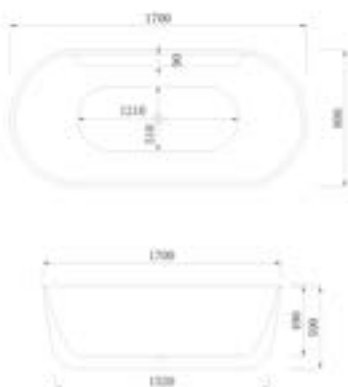

WB-8027

SIZE: 1300x1300x600 mm
 SIZE: 1500x1500x800 mm
 SIZE: 1800x1800x600 mm

Standard configuration

衝浪按摩	Water massage
水件套裝	Faucet
隔臭去水器	Deodorant drainer
多功能花灑	Shower head
按摩開關	Massage switch
豪華浴枕	Pillows
漏電保護	Leakage protection
水力調節	water level regulator

Optional configuration

池底燈
 泡泡浴 / 帶燈泡泡浴
 管道自動排污
 恆溫器
 臭氧消毒
 電子控制器 長條型、圓型 (收音 / 喇叭)
 USB 插口、藍牙

WB-8030

SIZE: 1200x700x620 mm (无按摩)
 SIZE: 1300x700x620 mm (无按摩)
 SIZE: 1400x700x680 mm
 SIZE: 1500x750x620 mm
 SIZE: 1600x750x620 mm
 SIZE: 1700x800x620 mm
 SIZE: 1800x800x620 mm

池底燈
 浴浴活 / 帶燈浴浴活
 管道自動排污
 恆溫器
 臭氧消毒
 電子控制器 長條型、圓型 (收音 / 喇叭)
 USB 插口, 藍牙

WB-8032

SIZE: 1400x700x590 mm
 SIZE: 1500x750x590 mm
 SIZE: 1600x750x590 mm
 SIZE: 1700x800x590 mm

Standard configuration

水件套装 Faucet
 隔臭去水器 Deodorant drainer
 多功能花洒 Shower head

WB-8034

SIZE: 1600x800x650 mm
SIZE: 1700x800x650 mm

Standard configuration

水件套装 Faucet
隔臭去水器 Deodorant drainer
多功能花洒 Shower head

WB-8043

SIZE: 1500x750x590 mm

Standard configuration

衝浪按摩	Water massage
水件套裝	Faucet
隔臭去水器	Deodorant drainer
多功能花灑	Shower head
按摩開關	Massage switch
漏電保護	Leakage protection
水力調節	water level regulator