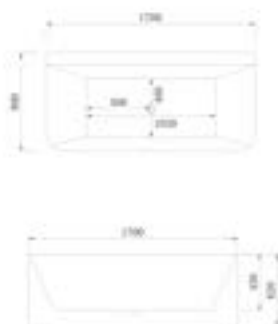

Optional configuration

池底燈
浴浴活 / 帶燈浴浴活
管道自動排污
恆溫器
臭氧消毒
電子控制器 長條型、圓型 (收音 / 喇叭)
USB 插口, 藍牙