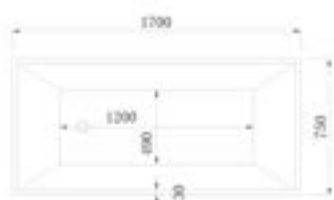

WB-8001M

SIZE: 1500x800x650 mm
 SIZE: 1600x800x650 mm
 SIZE: 1700x800x650 mm
 SIZE: 1800x860x750 mm

Standard configuration

衝浪按摩	Water massage
隔臭去水器	Deodorant drainer
按摩開關	Massage switch
漏電保護	Leakage protection
水力調節	water level regulator

Optional configuration

池底燈
 泡泡浴 / 帶燈泡泡浴
 管道自動排污
 恆溫器
 臭氣消毒
 電子控制器 長條型 圓型 (收音 / 喇叭)
 USB 接口、藍牙

WB-8008M

SIZE: 1600x750x590 mm
 SIZE: 1700x750x590 mm

Standard configuration

衝浪按摩	Water massage
隔臭去水器	Deodorant drainer
按摩開關	Massage switch
豪華浴枕	Pillows
漏電保護	Leakage protection
水力調節	water level regulator

Optional configuration

泡浴槽
浴池浴 / 帶泡浴浴
管道自動排水
恆溫器
臭氧消毒
電子控制面板-長形型、圓型(收音/喇叭)
USB 插口、藍牙

WB-8003M

SIZE: 1600x750x590 mm
 SIZE: 1700x800x590 mm

Standard configuration

衝浪按摩	Water massage
隔臭去水器	Deodorant drainer
按摩開關	Massage switch
漏電保護	Leakage protection
水力調節	water level regulator