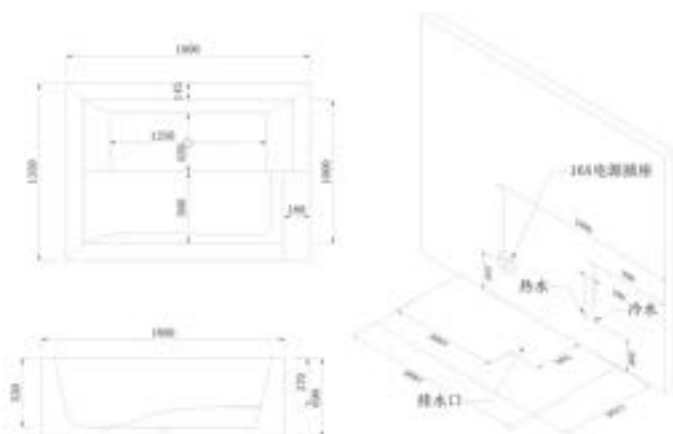

WB-8046

SIZE: 1800x1350x690 mm

Standard configuration

衝浪按摩	Water massage
水件套裝	Faucet
隔臭去水器	Deodorant drainer
多功能花灑	Shower head
按摩開關	Massage switch
豪華浴枕	Pillows
漏電保護	Leakage protection
水力調節	water level regulator
隱藏式瀑布 + 開關	Hidden waterfall + switch
氛圍燈帶	Ambient light strips

Optional configuration

池底燈
形浴浴 / 帶燈泡浴
管道自動排巧
恆溫器
臭氧消毒
電子控制器 長條型、圓型 (收音 / 喇叭)
USB 插口, 藍牙

WB-8047

SIZE: 1800x900x650 mm

Standard configuration

衝浪按摩	Water massage
水件套裝	Faucet
隔臭去水器	Deodorant drainer
多功能花灑	Shower head
按摩開關	Massage switch
豪華浴枕	Pillows
漏電保護	Leakage protection
水力調節	water level regulator