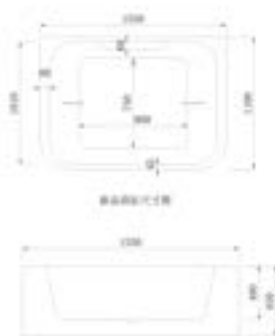

WB-5038

SIZE: 1550x1100x650 mm

Standard configuration

衝浪按摩	Water massage
水件套裝	Faucet
隔臭去水器	Deodorant drainer
多功能花灑	Shower head
按摩開關	Massage switch
豪華浴枕	Pillows
漏電保護	Leakage protection
水力調節	water level regulator

Optional configuration

池底燈
泡泡浴 / 帶燈泡泡浴
管道自動排污
恆溫器
臭氧消毒
電子控制器 長條型、圓型 (收音 / 喇叭)
USB 接口、藍牙