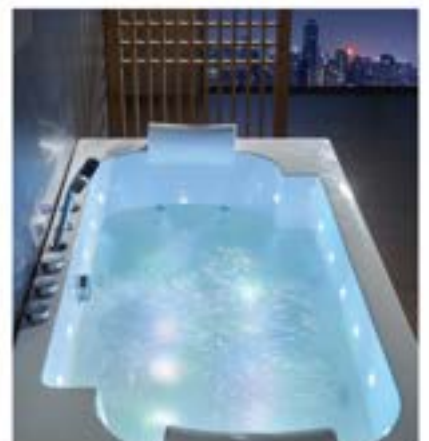

Optional configuration

池底燈
 蒸氣浴 / 帶燈浴浴浴
 管道自動排污
 恆溫器
 臭氧消毒
 電子控制器-長條型、圓型 (收音 / 喇叭)
 USB 插口、藍牙

WB-8048

SIZE: 1800x900x650 mm

Standard configuration

衝浪按摩	Water massage
水件套裝	Faucet
隔臭去水器	Deodorant drainer
多功能花灑	Shower head
按摩開關	Massage switch
豪華浴枕	Pillows
漏電保護	Leakage protection
水力調節	Water level regulator
氛圍彩燈	Mood lighting

Optional configuration

池邊燈
泡池浴 / 帶燈泡池浴
管道自動排污
恆溫器
臭氧消毒
電子控制器 長條型、圓型 (收音 / 喇叭)
USB 插口、藍牙

WB-5038

SIZE: 1550x1100x650 mm

Standard configuration

衝浪按摩	Water massage
水件套裝	Faucet
隔臭去水器	Deodorant drainer
多功能花灑	Shower head
按摩開關	Massage switch
豪華浴枕	Pillows
漏電保護	Leakage protection
水力調節	water level regulator