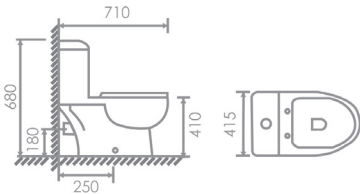

L670 x W400 x H730mm

Rimless

S-200MM (8")

LC-SYW-OPS-12606-WW / LUDO-S200-WW

S-250MM (10")

LC-SYW-OPS-12605-WW / LUDO-S250-WW

LUDO

L670 x W400 x H730mm

LC-SYW-OPS-09442-WW VIZOL-S300

KLEOS

L650 x W375 x H765mm

Siphonic Flushing

S-250MM (10")

LC-SYW-OPS-07054-WW / KLEOS-OPS

DUROC

L710 x W415 x H680mm

Washdown Flushing

P-180MM (7")

LC-SYW-OPS-09345-WW / DUROC-P

Back
To Wall

PIDE

L590 x W395 x H320mm

Washdown Flushing

P-180MM (7")