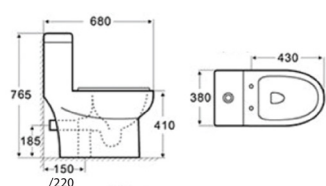

L680 x W380 x H765mm
Washdown Flushing

S-150MM (6")

LC-SYW-OPS-11960-WW / ACME(S150)

L680 x W380 x H765mm
S-220MM (8 1/2")

LC-SYW-OPS-11956-WW / ACME(S220)

MATRIX

L680 x W370 x H835mm

Washdown Flushing

L670 x W400 x H730mm

Rimless

S-200MM (8")

LC-SYW-OPS-12606-WW / LUDO-S200-WW

S-250MM (10")

LC-SYW-OPS-12605-WW / LUDO-S250-WW

LUDO

L670 x W400 x H730mm

Rimless

S-250MM (10")

LC-SYW-OPS-12621-BK / LUDO-S250-BK

Black/White

VIZOL

L680 x W387 x H675mm

Siphonic Flushing

S-300MM (12")

LC-SYW-OPS-09442-WW VIZOL-S300

KLEOS

L650 x W375 x H765mm

Siphonic Flushing

S-250MM (10")

LC-SYW-OPS-07054-WW / KLEOS-OPS

DUROC

L710 x W415 x H680mm