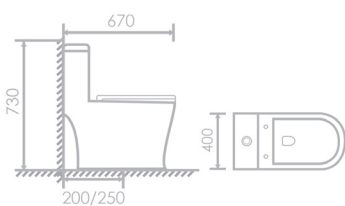

L680 x W380 x H765mm
Washdown Flushing

S-150MM (6")

LC-SYW-OPS-11960-WW / ACME(S150)

L680 x W380 x H765mm
S-220MM (8 1/2")

LC-SYW-OPS-11956-WW / ACME(S220)

MATRIX

L680 x W370 x H835mm

Washdown Flushing

S-250MM (10")

LC-SYW-OPS-07691-WW / MATRIX-S

STELLE

L700 x W360 x H810mm

Washdown Flushing

S-250MM (10")

LC-SYW-OPS-08418-WW / STELLE-S

LUDO

L670 x W400 x H730mm

Rimless

S-200MM (8")

LC-SYW-OPS-12606-WW / LUDO-S200-WW

S-250MM (10")

LC-SYW-OPS-12605-WW / LUDO-S250-WW

LUDO

L670 x W400 x H730mm