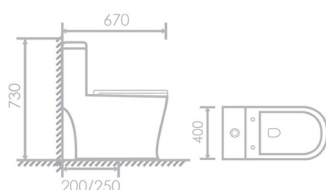

L680 x W380 x H765mm
Washdown Flushing

S-150MM (6")

LC-SYW-OPS-11960-WW / ACME(S150)

L680 x W380 x H765mm
S-220MM (8 1/2")

LC-SYW-OPS-11956-WW / ACME(S220)

MATRIX

L680 x W370 x H835mm

Washdown Flushing

S-250MM (10")

LC-SYW-OPS-07691-WW / MATRIX-S

STELLE

L700 x W360 x H810mm

Washdown Flushing

S-250MM (10")

LC-SYW-OPS-08418-WW / STELLE-S

LUDO

L670 x W400 x H730mm

Rimless

S-200MM (8")

LC-SYW-OPS-12606-WW / LUDO-S200-WW

S-250MM (10")

LC-SYW-OPS-12605-WW / LUDO-S250-WW

LUDO

L670 x W400 x H730mm