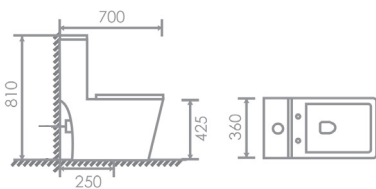

LC-SYW-OPS-09690-WW / ZEN-S300-WW

VIVO

L680 x W390 x H790mm
Washdown Flushing

S-250MM (10")

LC-SYW-OPS-07494-WW / VIVO-S

P-180MM (7")

LC-SYW-OPS-09819-WW / VIVO-P

ACME

L680 x W380 x H765mm
Washdown Flushing

S-150MM (6")

LC-SYW-OPS-11960-WW / ACME(S150)

L680 x W380 x H765mm
S-220MM (8 1/2")

LC-SYW-OPS-11956-WW / ACME(S220)

MATRIX

L680 x W370 x H835mm

Washdown Flushing

S-250MM (10")

LC-SYW-OPS-07691-WW / MATRIX-S

STELLE

L700 x W360 x H810mm

Washdown Flushing

S-250MM (10")

LC-SYW-OPS-08418-WW / STELLE-S

LUDO

L670 x W400 x H730mm

Rimless

S-200MM (8")

LC-SYW-OPS-12606-WW / LUDO-S200-WW

S-250MM (10")

LC-SYW-OPS-12605-WW / LUDO-S250-WW

LUDO

L670 x W400 x H730mm