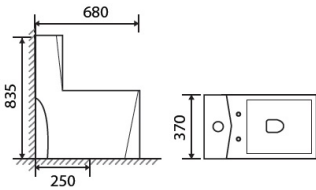

L680 x W380 x H765mm
Washdown Flushing

S-150MM (6")

LC-SYW-OPS-11960-WW / ACME(S150)

L680 x W380 x H765mm
S-220MM (8 1/2")

LC-SYW-OPS-11956-WW / ACME(S220)

MATRIX

L680 x W370 x H835mm

Washdown Flushing

S-250MM (10")

LC-SYW-OPS-07691-WW / MATRIX-S

STELLE

L700 x W360 x H810mm

Washdown Flushing

S-250MM (10")

LC-SYW-OPS-08418-WW / STELLE-S

LUDO

L670 x W400 x H730mm

Rimless

S-200MM (8")

LC-SYW-OPS-12606-WW / LUDO-S200-WW

S-250MM (10")

LC-SYW-OPS-12605-WW / LUDO-S250-WW

LUDO

L670 x W400 x H730mm