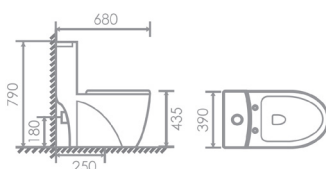

L680 x W380 x H765mm
Washdown Flushing

S-150MM (6")

LC-SYW-OPS-11960-WW / ACME(S150)

L680 x W380 x H765mm
S-220MM (8 1/2")

LC-SYW-OPS-11956-WW / ACME(S220)

MATRIX

L680 x W370 x H835mm

Washdown Flushing

S-250MM (10")

LC-SYW-OPS-07691-WW / MATRIX-S

STELLE

L700 x W360 x H810mm

Washdown Flushing

S-250MM (10")

LC-SYW-OPS-08418-WW / STELLE-S

LUDO

L670 x W400 x H730mm

Rimless

S-200MM (8")

LC-SYW-OPS-12606-WW / LUDO-S200-WW

S-250MM (10")

LC-SYW-OPS-12605-WW / LUDO-S250-WW

LUDO

L670 x W400 x H730mm

Rimless

S-250MM (10")

LC-SYW-OPS-12621-BK / LUDO-S250-BK

Black/White

VIZOL

L680 x W387 x H675mm

Siphonic Flushing

S-300MM (12")