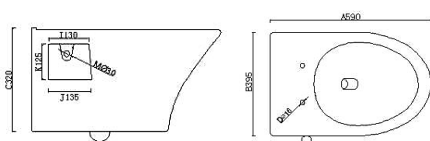

L670 x W400 x H730mm

Rimless

S-200MM (8")

LC-SYW-OPS-12606-WW / LUDO-S200-WW

S-250MM (10")

LC-SYW-OPS-12605-WW / LUDO-S250-WW

LUDO

L670 x W400 x H730mm

LC-SYW-OPS-09442-WW VIZOL-S300

KLEOS

L650 x W375 x H765mm

Siphonic Flushing

S-250MM (10")

LC-SYW-OPS-07054-WW / KLEOS-OPS

DUROC

L710 x W415 x H680mm

Washdown Flushing

P-180MM (7")

LC-SYW-OPS-09345-WW / DUROC-P

Back
To Wall

PIDE

L590 x W395 x H320mm

Washdown Flushing

P-180MM (7")