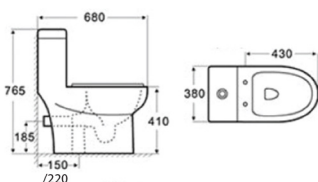

le **Celebrity**

**ONE
PIECE**

WC SERIES

ZEN

L700 x W380 x H800mm
Washdown Flushing

S-250MM (10")

LC-SYW-OPS-07690-WW / ZEN-S250-WW

S-300MM (12")

LC-SYW-OPS-09690-WW / ZEN-S300-WW

VIVO

L680 x W390 x H790mm
Washdown Flushing

S-250MM (10")

LC-SYW-OPS-07494-WW / VIVO-S

P-180MM (7")

LC-SYW-OPS-09819-WW / VIVO-P

ACME

L680 x W380 x H765mm
Washdown Flushing

S-150MM (6")

LC-SYW-OPS-11960-WW / ACME(S150)

L680 x W380 x H765mm
S-220MM (8 1/2")

LC-SYW-OPS-11956-WW / ACME(S220)

MATRIX

L680 x W370 x H835mm

Washdown Flushing

S-250MM (10")

LC-SYW-OPS-07691-WW / MATRIX-S

STELLE

L700 x W360 x H810mm

Washdown Flushing

S-250MM (10")

LC-SYW-OPS-08418-WW / STELLE-S

LUDO