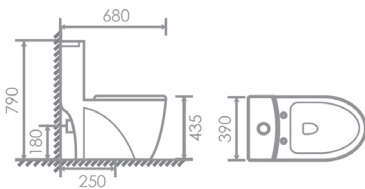

le **Celebrity**

**ONE
PIECE**

WC SERIES

ZEN

L700 x W380 x H800mm
Washdown Flushing

S-250MM (10")

LC-SYW-OPS-07690-WW / ZEN-S250-WW

S-300MM (12")

LC-SYW-OPS-09690-WW / ZEN-S300-WW

VIVO

L680 x W390 x H790mm
Washdown Flushing

S-250MM (10")

LC-SYW-OPS-07494-WW / VIVO-S

P-180MM (7")

LC-SYW-OPS-09819-WW / VIVO-P

ACME

L680 x W380 x H765mm
Washdown Flushing

S-150MM (6")

LC-SYW-OPS-11960-WW / ACME(S150)

L680 x W380 x H765mm
S-220MM (8 1/2")

LC-SYW-OPS-11956-WW / ACME(S220)

MATRIX

L680 x W370 x H835mm

Washdown Flushing