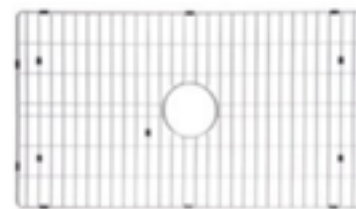

SUS304 Bottom Grid

TR-KA-KA-09718-PL

Bottom Grid for TR-KS-DB-09382
SUS304 Stainless Steel
L510 x W420mm