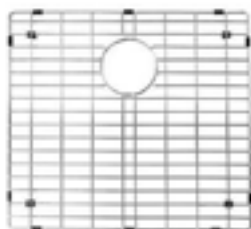

SUS304 Bottom Grid

TR-KA-KA-09700-PL

Bottom Grid for TR-KS-SB-09688-ST
SUS304 Stainless Steel
L540 x W390mm