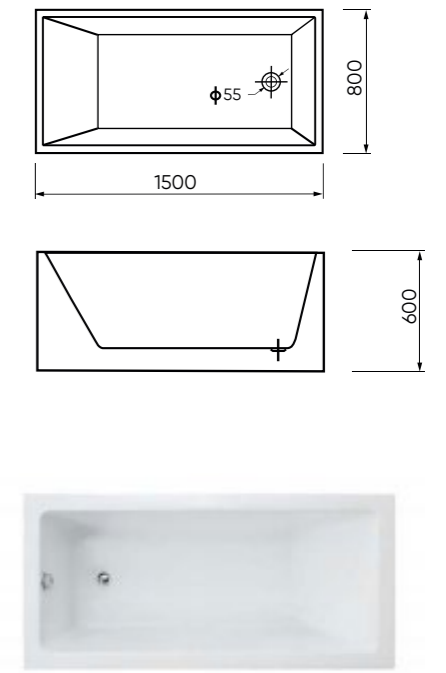

Acrylic
Free Standing Bathtub

c/w Waste
L1500 x W800 x H600MM
TR-BHT-FSB-15346-WW / E-539-1.5

White

L1700 x W800 x H600mm
TR-BHT-FSB-15347-WW / E-539-1.7

White

Acrylic
Free Standing Bathtub

c/w Waste
L1500 x W750 x H600MM
TR-BHT-FSB-15340-WW / E-A809-1.5

White

L1300 x W750 x H600mm
TR-BHT-FSB-15267-WW / E-A809-1.3

White

L1700 x W750 x H600MM
TR-BHT-FSB-15341-WW / E-A809-1.7

White