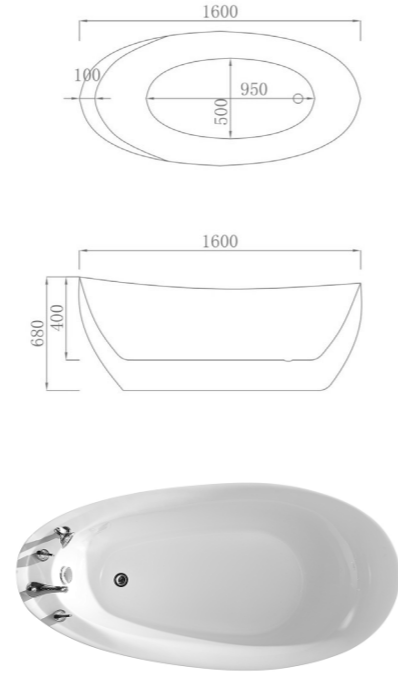

c/w Waste  
L1700 x W750 x H600MM  
TR-BHT-FSB-15342-WW / E-A813

White

Acrylic  
**Free Standing Bathtub**

c/w Waste  
L1500 x W800 x H600MM  
TR-BHT-FSB-15346-WW / E-539-1.5

White

L1700 x W800 x H600mm  
TR-BHT-FSB-15347-WW / E-539-1.7

White

Acrylic  
**Free Standing Bathtub**

c/w Waste  
L1500 x W750 x H600MM  
TR-BHT-FSB-15340-WW / E-A809-1.5

White

L1300 x W750 x H600mm  
TR-BHT-FSB-15267-WW / E-A809-1.3

White

L1700 x W750 x H600MM  
TR-BHT-FSB-15341-WW / E-A809-1.7

White

Acrylic  
**Free Standing Bathtub**  
c/w Chrome Tap

L1600 x W800 x H680mm  
TR-BHT-FSB-15696-WW / WB-8034-CH Tap  
White

Matt Gold Colour Tap  
L1600 x W800 x H680mm  
TR-BHT-FSB-15350-WW / WB-8034-MG Tap  
TR-TP-BM-15695-GD  
White