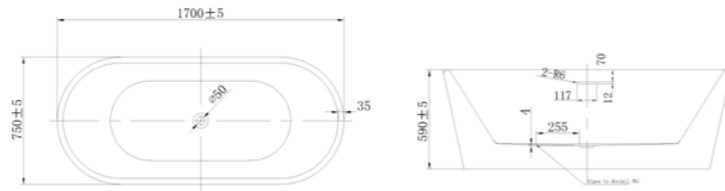

L1700 x W750 x H590mm (SP1891-17+Frame)
TR-BHT-FSB-12574-WW | White

Acrylic
Free Standing Bathtub
c/w Waste

L1500 x W750 x H585mm (SP1891-15)
TR-BHT-FSB-13461-WW | White

L1700 x W750 x H590mm (SP1891-17)
TR-BHT-FSB-13462-WW