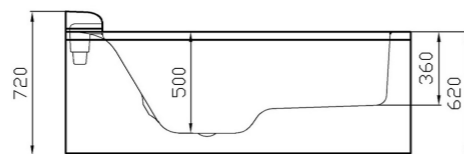

**Massage Bathtub**

Left

L1700 x W800 x H720mm  
TR-BHT-MBT-15007-WW / XR-8001L

White

Right

L1700 x W800 x H700mm  
TR-BHT-MBT-15010-WW / XR-8001R

White

Functions