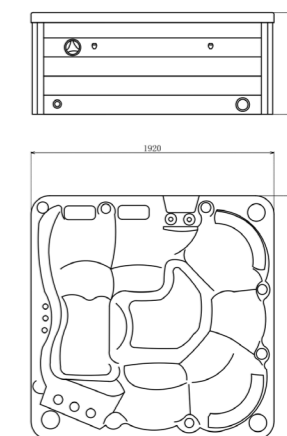

Functions

Acrylic

**Massage Bathtub**

L1700 x W800 H780mm  
TR-BHT-MBT-11729-WW / WS-062

White

Functions

**Free Standing  
Massage Bathtub**

L1920 x W1920 x H800mm  
TR-BHT-MBT-15518-WW