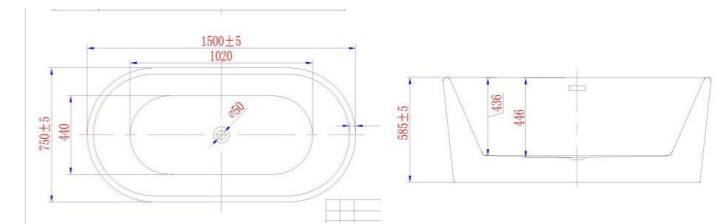

Free Standing Bath tub