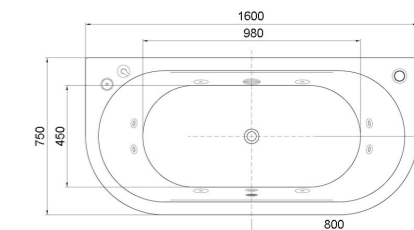

**Massage Bathtub**

Left

L1700 x W800 x H720mm  
TR-BHT-MBT-15007-WW / XR-8001L

White

Right

L1700 x W800 x H700mm  
TR-BHT-MBT-15010-WW / XR-8001R

White

Functions

Left

Acrylic

**Waterfall Massage Bathtub**

Left

L1600 x W750 x H670mm  
TR-BHT-MBT-15012-WW / XR-8002C-16

White

Right

L1810 x W860 x H660mm  
TR-BHT-MBT-15013-WW / XR-8002C-18