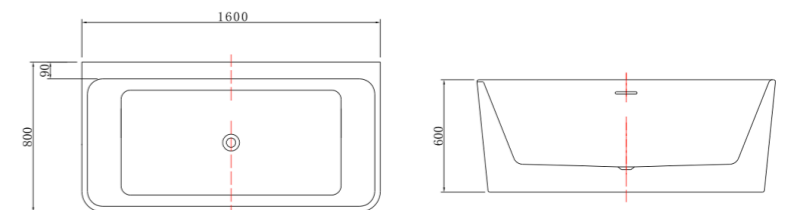

TR-BHT-FSB-13976-WW

(KB-509)

Acrylic

**Free Standing Bathtub**

L1600 x W800 x H600mm

TR-BHT-FSB-13871-WW

(SP1833-J)

Acrylic  
**Free Standing Bathtub**  
c/w Iron Frame