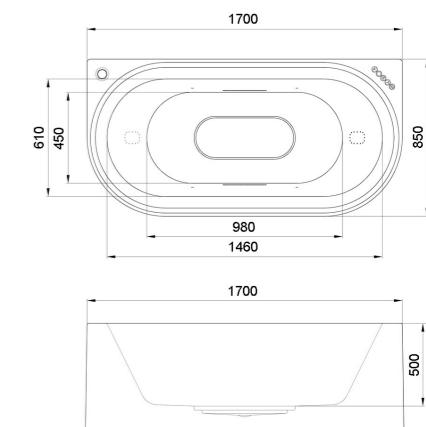

# MASSAGE BATHTUB

Acrylic  
**Waterfall Massage Bathtub**

L1600 x W710 x H660mm  
TR-BHT-MBT-15011-BW / XR-002B-16

Black & White

L1800 x W850 x H660mm  
TR-BHT-MBT-15008-BW / XR-8002B-18

Black & White

Functions

Acrylic  
**Massage Bathtub**

L1700 x W850 x H660mm  
TR-BHT-MBT-15015-WW / XR-8003-17

White

L1900 x W950 x H660mm  
TR-BHT-MBT-15016-WW / XR-8003-19

White

Functions

Right

Acrylic

**Massage Bathtub**

Left

L1700 x W800 x H720mm  
TR-BHT-MBT-15007-WW / XR-8001L

White

Right

L1700 x W800 x H700mm  
TR-BHT-MBT-15010-WW / XR-8001R

White

Functions