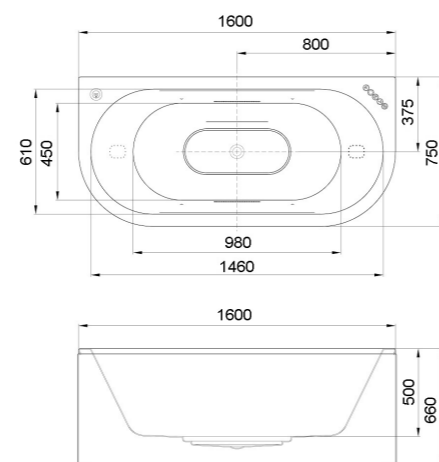

Acrylic  
**Built-In Long Bath W/O Panel**  
c/w Chrome Tap

L1500 x W750 x H380MM  
GM-BHT-BBT-03175-WW / G150-1-WW  
White

L1700 x W780 x H380MM  
GM-BHT-BBT-03177-WW / G170-1-WW  
White

Resin

**Free Standing Bathtub**

# MASSAGE BATHTUB

Acrylic  
**Waterfall Massage Bathtub**

L1600 x W710 x H660mm  
TR-BHT-MBT-15011-BW / XR-002B-16

Black & White

L1800 x W850 x H660mm  
TR-BHT-MBT-15008-BW / XR-8002B-18

Black & White

Functions

Acrylic  
**Massage Bathtub**

L1700 x W850 x H660mm  
TR-BHT-MBT-15015-WW / XR-8003-17

White

L1900 x W950 x H660mm  
TR-BHT-MBT-15016-WW / XR-8003-19

White

Functions

Right

Acrylic

**Massage Bathtub**

Left

L1700 x W800 x H720mm  
TR-BHT-MBT-15007-WW / XR-8001L

White

Right

L1700 x W800 x H700mm  
TR-BHT-MBT-15010-WW / XR-8001R

White

Functions