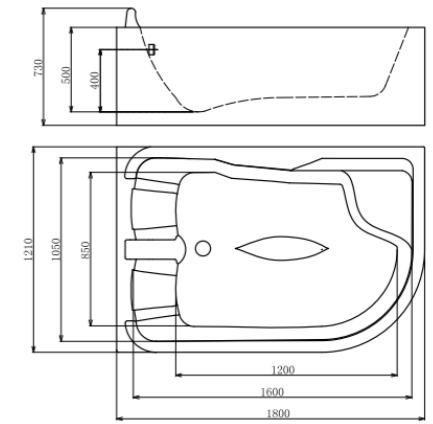

Optional Function to Add:

- Air Bubble

NEW PRODUCT

Acrylic

**Massage Bathtub**

1800 x 1210 x 730mm  
GM-BHT-MBT-09942-WW / G9083E-L

White

G9083 L

Functions

Acrylic

**Massage Bathtub**

L1700 x W800 H780mm  
TR-BHT-MBT-11729-WW / WS-062

White

Functions

**Free Standing  
Massage Bathtub**

L1920 x W1920 x H800mm  
TR-BHT-MBT-15518-WW