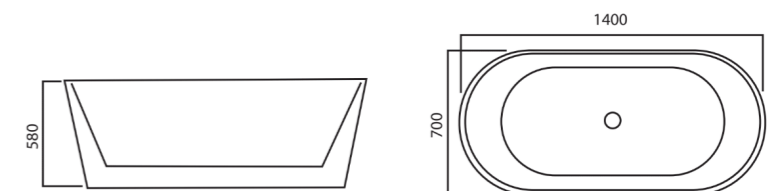

L1400 x W700 x H580mm (AT-LW116)
TR-BHT-FSB-11757-WW | Glossy