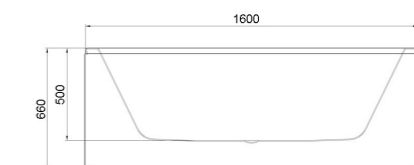

Right

L1810 x W860 x H660mm
TR-BHT-MBT-15013-WW / XR-8002C-18

White