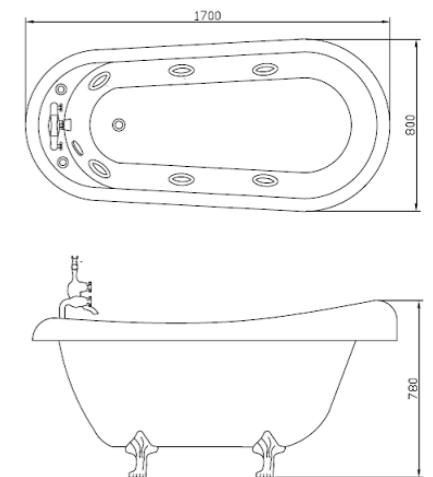

Optional Function to Add:

- Air Bubble

NEW PRODUCT

Acrylic

**Massage Bathtub**

1800 x 1210 x 730mm  
GM-BHT-MBT-09942-WW / G9083E-L

White

G9083 L

Functions

Acrylic

**Massage Bathtub**

L1700 x W800 H780mm  
TR-BHT-MBT-11729-WW / WS-062

White

Functions

**Free Standing  
Massage Bathtub**

L1920 x W1920 x H800mm  
TR-BHT-MBT-15518-WW