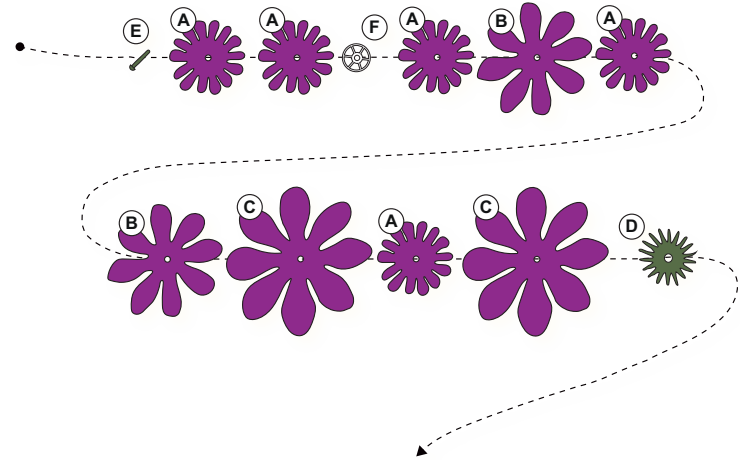

Forever FLOWERZ

 **JUMBO DAHLIAS**
 **RIESIGE DAHLIEN**

www.foreverflowerz.co.uk

BOX CONTENTS:

- A-C Petals
- D Base cap
- E Flower Stem
- F Basket cup
- G Tool

SET INHALT:

- A-C Blütenblätter
- D Blütenbasis
- E Blütenstempel
- F Korbkappe
- G Werkzeug

EN: INSTRUCTIONS | DE: ANLEITUNG

The flower petals can sometimes be stuck together, please ensure you separate them before putting them on.

Die Blütenblätter können manchmal zusammenkleben, bitte versichern Sie sich, dass Sie sie trennen, bevor sie eingesetzt werden.)