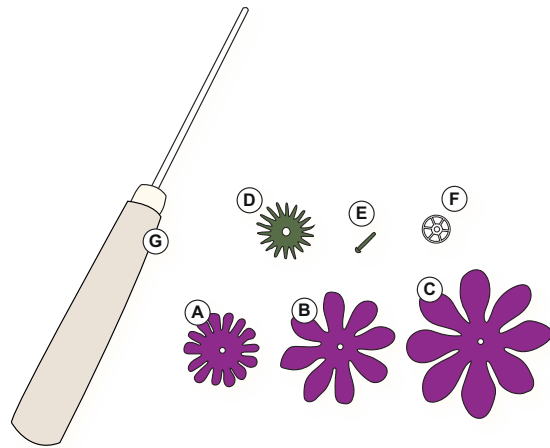

Forever FLOWERZ

 **JUMBO DAHLIAS**
 **RIESIGE DAHLIEN**

www.foreverflowerz.co.uk

BOX CONTENTS:

- A-C Petals
- D Base cap
- E Flower Stem
- F Basket cup
- G Tool

SET INHALT:

- A-C Blütenblätter
- D Blütenbasis
- E Blütenstempel
- F Korbkappe
- G Werkzeug

EN: INSTRUCTIONS | DE: ANLEITUNG

The flower petals can sometimes be stuck together, please ensure you separate them before putting them on.

Die Blütenblätter können manchmal zusammenkleben, bitte versichern Sie sich, dass Sie sie trennen, bevor sie eingesetzt werden.)