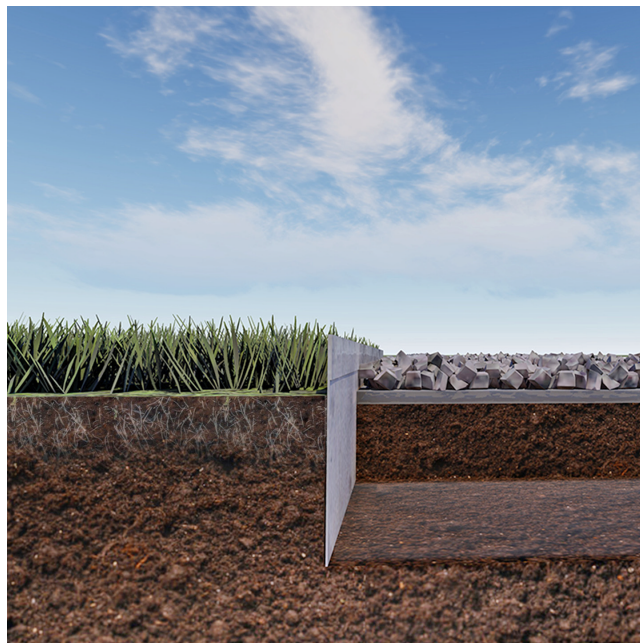

## SEPARADOR EM AÇO GALVANIZADO:

Linhas retas e orgânicas

Leve e fácil de instalar

Económico

## MODELOS:

Dimensões:

Espessura (mm):	Altura (cm):	Comprimento (mm):
1	10	3000

Disponível em diferentes medidas  
\*sob consulta

\* imagem ilustrativa de perfil em corte