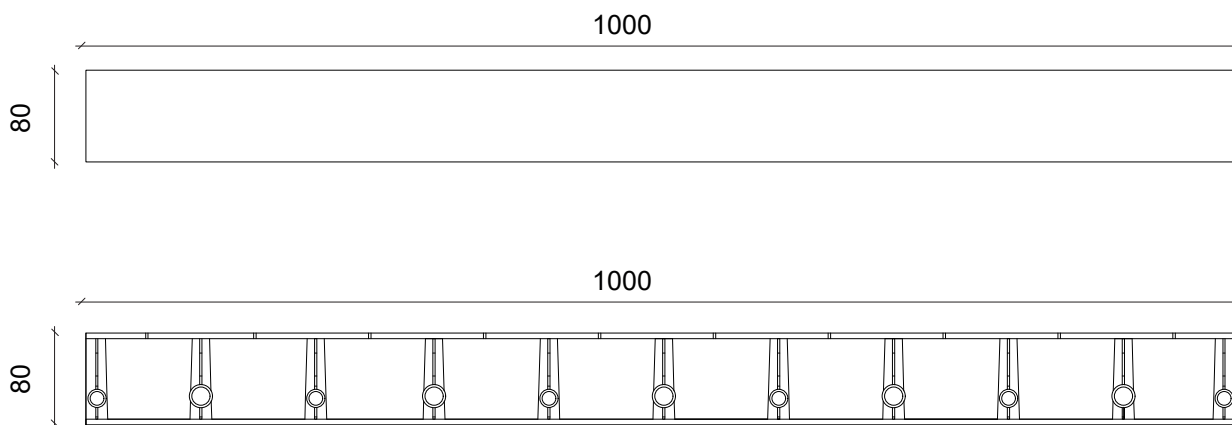

## SEPARADOR EM PVC

- Linhas retas e e orgânicas
- Robustez, resistência e durabilidade
- Fácil de instalação
- Design moderno
- Económico

## MODELOS:

Dimensões:

Espessura (mm):	Altura (mm):	Comprimento (mm):
6	80	1000

\* imagem ilustrativa de perfil em corte

## FIXAÇÃO

Encaixe

Curva

Pinos

3 Und