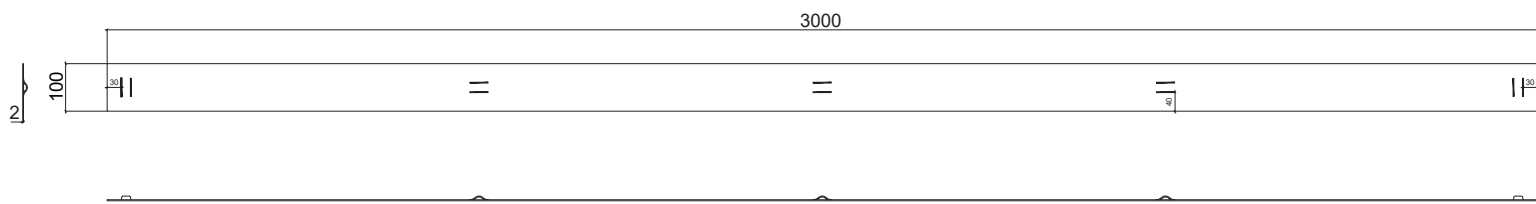

SEPARADOR EM ALUMÍNIO:

- Linhas retas e orgânicas
- Robustez, resistência e durabilidade
- Facilidade de instalação
- Ancoragem oculta
- Borda superior quinada
- Design moderno

MODELOS:

Dimensões:

Espessura (mm):	Altura (cm):	Comprimento (mm):
2	10	3000

Disponível em diferentes medidas
*sob consulta

* imagem ilustrativa de perfil em corte

FIXAÇÃO:

COLOCAÇÃO: