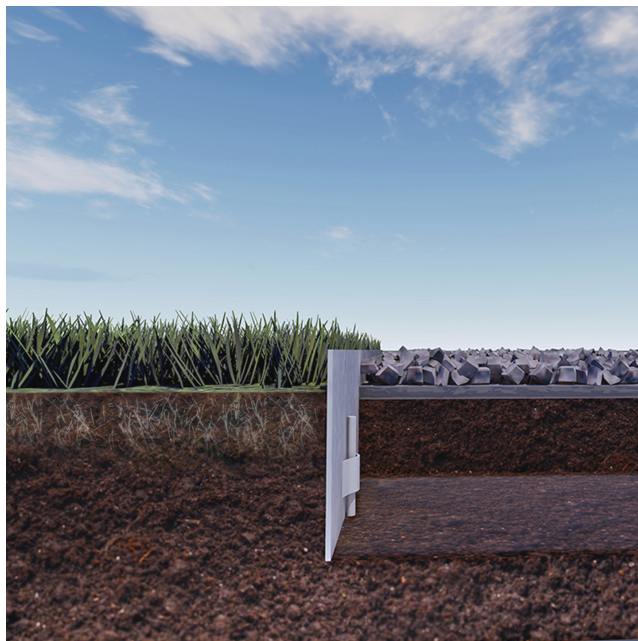

SEPARADOR EM ALUMÍNIO:

- Linhas retas e orgânicas
- Robustez, resistência e durabilidade
- Facilidade de instalação
- Ancoragem oculta
- Borda superior quinada
- Design moderno

MODELOS:

Dimensões:

Espessura (mm):	Altura (cm):	Comprimento (mm):
2	10	3000

Disponível em diferentes medidas
*sob consulta

* imagem ilustrativa de perfil em corte

FIXAÇÃO:

COLOCAÇÃO: