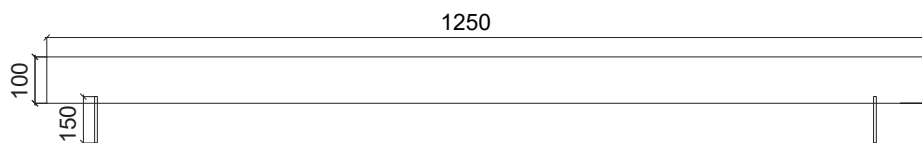

SEPARADOR EM AÇO CORTEN BORDA:

- Linhas retas
- Permite a execução de floreiras para acabamentos em trocas de pavimentos
- Robustez, resistência e durabilidade
- Facilidade de instalação
- Design moderno
- Contém fixador ao solo de 15cm
- Borda de 1,5cm

MODELOS:

Dimensões:

Espessura (mm):	Altura (cm):	Comprimento (mm):
2	10 20	1250

Disponível em diferentes medidas
*sob consulta

* imagem ilustrativa de perfil em corte

FIXAÇÃO:

 Soldas de união