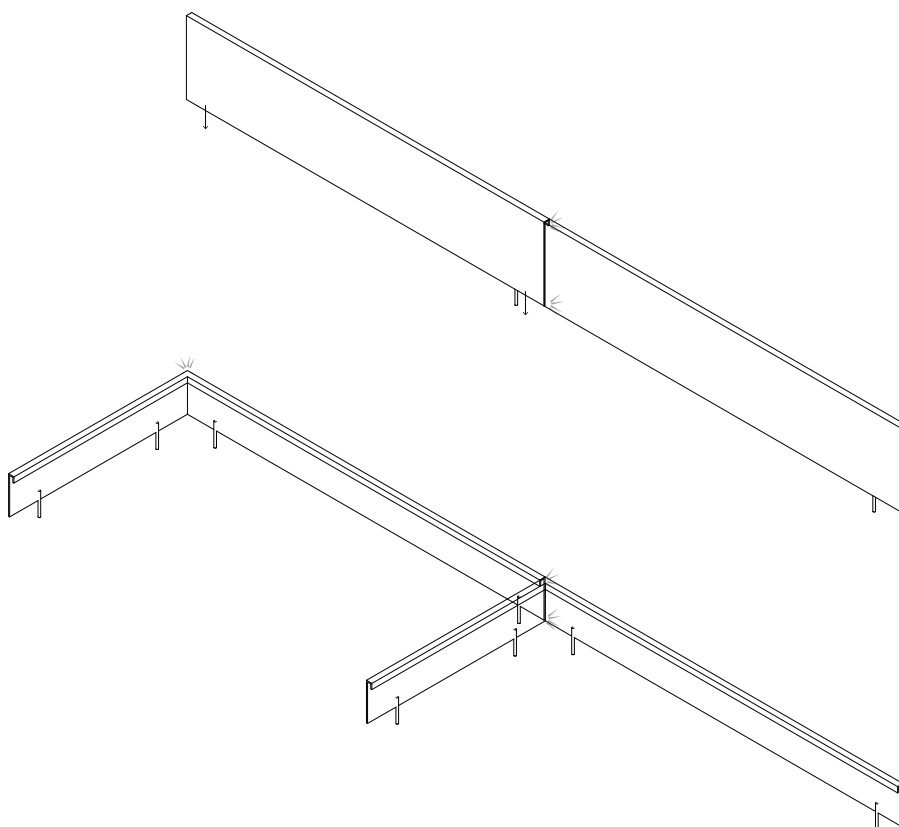

SEPARADOR EM AÇO CORTEN BORDA:

- Linhas retas
- Permite a execução de floreiras para acabamentos em trocas de pavimentos
- Robustez, resistência e durabilidade
- Facilidade de instalação
- Design moderno
- Contém fixador ao solo de 15cm
- Borda de 1,5cm

MODELOS:

Dimensões:

Espessura (mm):	Altura (cm):	Comprimento (mm):
2	10 20	1250

Disponível em diferentes medidas
*sob consulta

* imagem ilustrativa de perfil em corte

FIXAÇÃO:

 Soldas de união