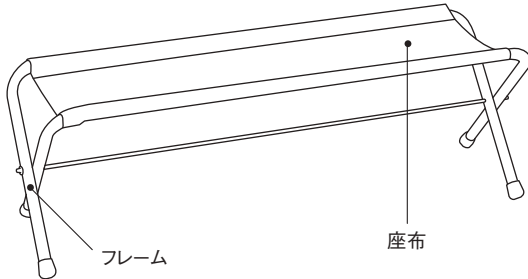

LV-071M-BK メッシュFDベンチ ブラック

このたびはスノーピーク製品をお買い上げいただき誠にありがとうございます。この製品は折りたたみ機能を有する二人掛け用の椅子です。安全にご使用いただくためにも必ずこの取扱説明書をよく読んでからご使用ください。また、読み終わった後も大切に保管してください。製品には万全を期しておりますが、フィールドでご使用する前に安全な場所で組立、取扱い方法及び付属品の確認をしてください。説明内容で理解できない点及び製品に不具合が確認された際には、直ちに使用を中止しご購入いただきました販売店様もしくは弊社ユーザーサービスまでお問い合わせください。

セット内容 (各部の名称)

取扱説明書(本書)

スペック

- 材質：本体／アルミニウム合金、ポリエチレン、合成ゴムシート／ポリエステル
- サイズ：1,095×330×360(h)mm
- 収納サイズ：1,095×65×470mm
- 重量：1.9kg

安全上の注意事項 ご使用の前によく読んで予測される事故を回避し安全にご使用ください。

⚠ 危険 明らかに生命に関わる重大な事故が予測される行為を示します。

- 燃焼式のランタン、バーナー、ヒーターなどの熱源のそばで、本製品を使用しないでください。特に焚火、マッチ、ローソク、ライター、タバコなどの裸火や炎のそばでは、絶対に使用しないでください。座布に火が移り、火災や火傷の危険性があります。

Contents Include (Name of Parts)

Instruction Manual

Specifications

- Material: Frame/ Aluminum Alloy, Polyethylene, Synthetic Rubber, Seat/ Polyester
- Size: 1,095 (43.1") x330 (13") x360(14.2") (h)mm
- Stowed: 1,095(43.1") x65 (2.6") x470 (18.5") mm
- Weight: 1.9kg (4.2lbs)