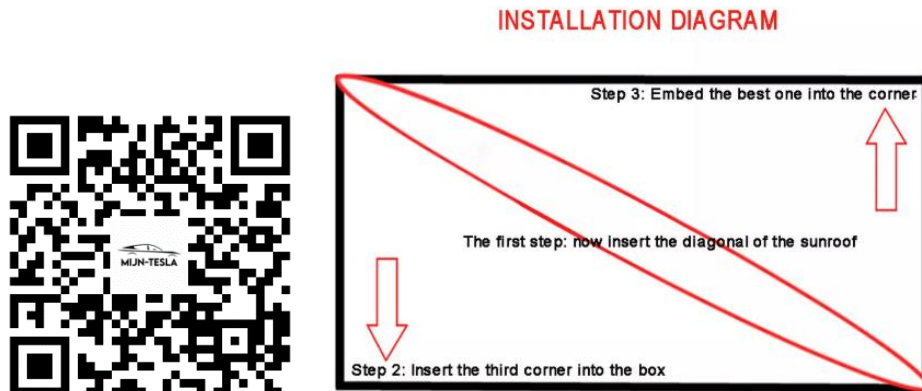

Benodigdheden

- Ontvetter
- Handdoek
- Voor de set rondom is er ook een schaar benodigd

Dit is typisch een product waarbij beelden meer zeggen dan 100 woorden.

Hieronder de instructies naar een DIY video voor de Panoramadak Set:

- Open de camera app van uw smartphone
- Scan de bovenstaande QR code

Of bezoek onderstaande link:

<https://youtu.be/Ao2RyT0TXTc>