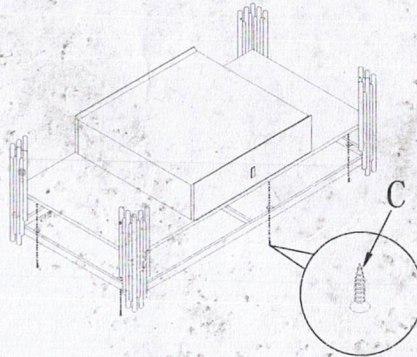

# ASSEMBLY INSTRUCCION MODEL NO: 90282-CTWT/CH

## FITTINGS

STEP 1

STEP 2

NO:	PATTERN:	SIZE:	QTY:
A		M6x20	24
B		Washer	24
C		4x14	6
D		Sucker	6
E		S=4MM	1

STEP 3

STEP 4