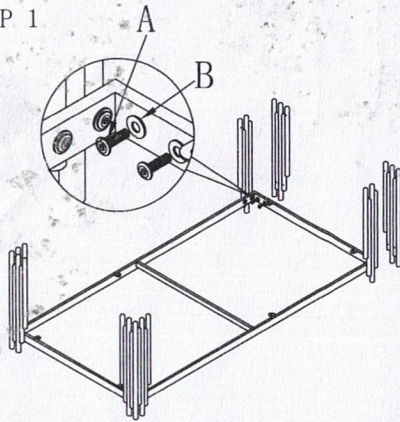

# ASSEMBLY INSTRUCCION MODEL NO: 90282-CTWT/CH

## FITTINGS

STEP 1

STEP 2

NO:	PATTERN:	SIZE:	QTY:
A		M6x20	24
B		Washer	24
C		4x14	6
D		Sucker	6
E		S=4MM	1

STEP 3

STEP 4