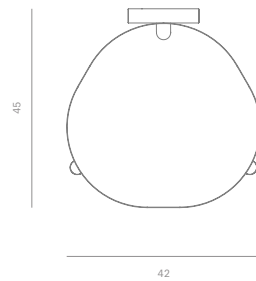

SPADE CHAIR / RUBBER

Ash; Rubber
86cm(h) x 48cm (d) x 44cm (w)
4 kg

A realisation of the Spade Chair in black rubber.

foogood