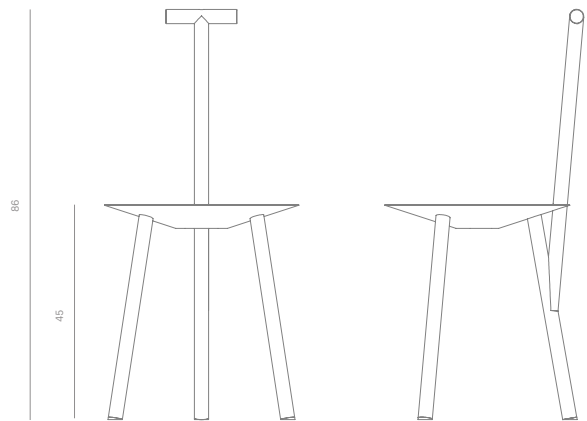

SPADE CHAIR / RUBBER

Ash; Rubber
86cm(h) x 48cm (d) x 44cm (w)
4 kg

A realisation of the Spade Chair in black rubber.

foogood