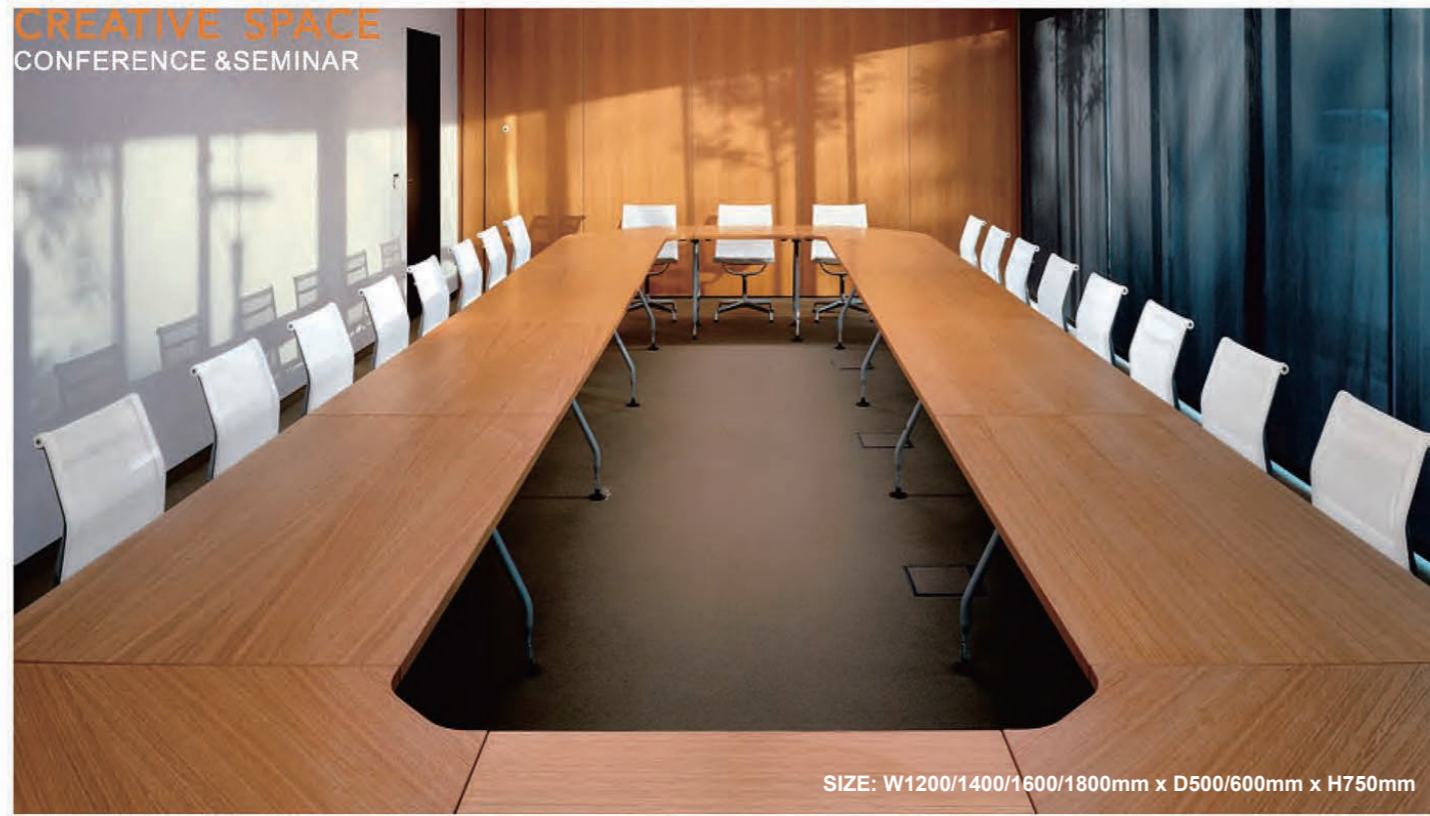

LANDY

適合現代大型現代會議室使用, 可拼接成不同的規格以滿足不同會議室佈局。中間支撐腳內縮設計, 增加與人數的彈性空間, 具備“即裝即用”與“即插即用”功能。

LANCE

達成統一意見的寶貴空間

決定企業未來的會議空間, 會議室應該成為最大限度發揮個人創意的創造性空間。我們的會議系統仔細研究在會議室進行的會議, 研討會, PT等, 研發了可以有效導出成功結論氣氛的空間。

CREATIVE SPACE  
 CONFERENCE & SEMINAR