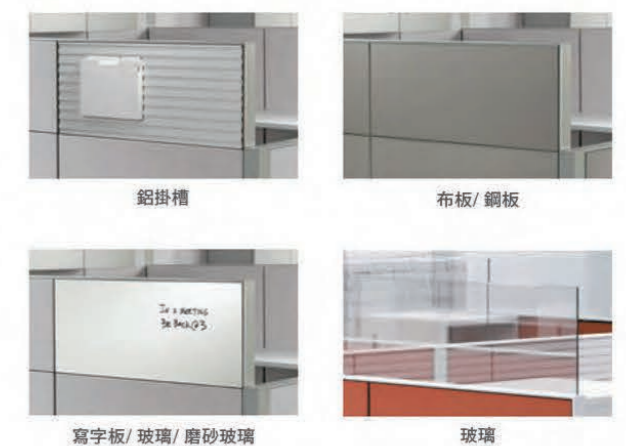

STYLE THAT PERFORMS

滿足各種各樣的空間和支持不同的工作模式。選擇你需要的元素,並創造一個適合你個人需要的空間。

鋁掛槽

布板/鋼板

寫字板/玻璃/磨砂玻璃

玻璃