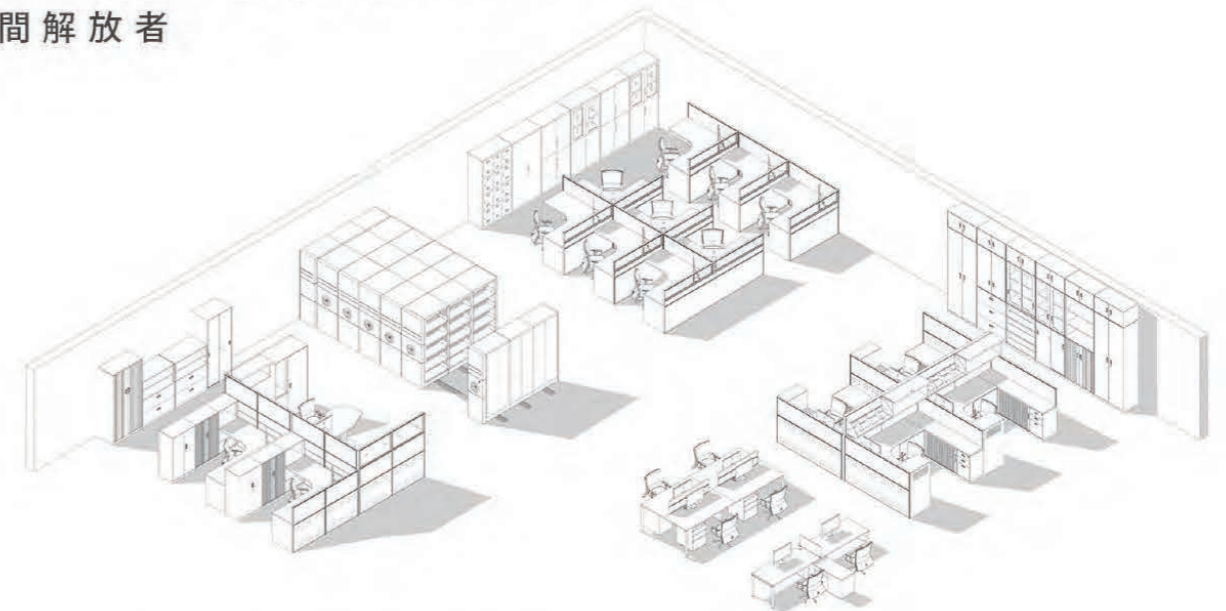

# SPACE LIBERATION

空間解放者

智能密集架在檔案管理計算機界面上可開或關閉密集架電源,不用工作人員來回奔忙,而管理計算機可設置於客戶需要的任何地方;通過密碼權限對檔案密集架進行操作。

**密集架分類/ Shelves classification**

根據內部結構: 立柱式, 半封閉式, 全封閉式, 懸掛式, 油畫式, 底圖櫃式。

根據驅動方式: 手動密集架, 電動密集架, 智能密集架。

根據顏色: 套色, 木紋轉印