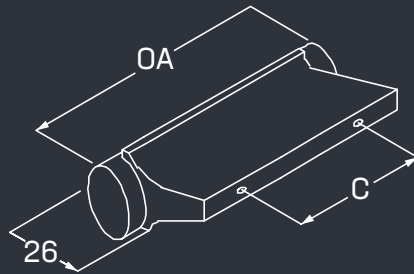

A. Emma Knob

B. Emma D Handle

touch

H A N D L E S

Emma Collection

- Material: Cast Iron
- Finish: Aged Antique Brass (AAB), Natural Iron (NI)

	Part No.	Finish	C mm	OA mm
A	TKNB230.35	AAB, NI	-	35
A	TKNB230.58	AAB, NI	32	58
B	TBP230.96	AAB, NI	96	130
B	TBP230.128	AAB, NI	128	162
B	TBP230.160	AAB, NI	160	195
B	TBP230.320	AAB, NI	320	355