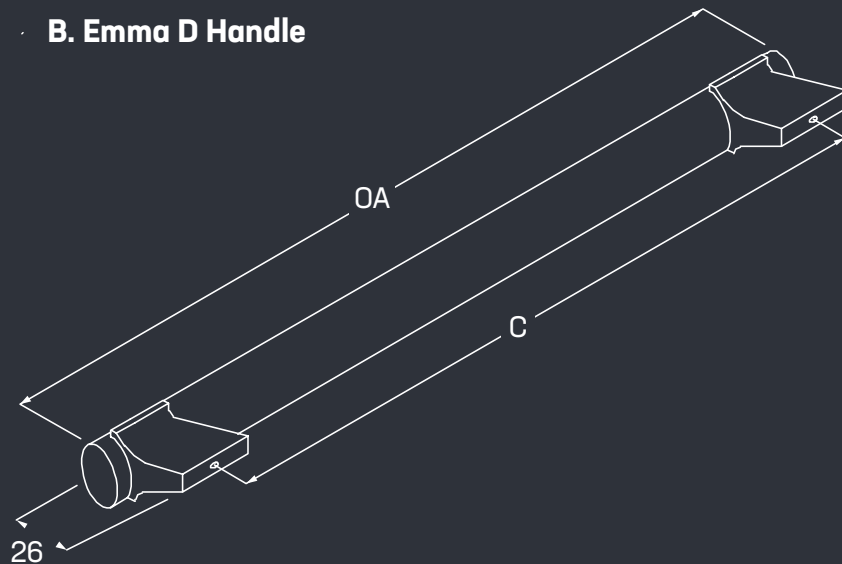

A. Emma Knob

B. Emma D Handle

touch

H A N D L E S

Emma Collection

- Material: Cast Iron
- Finish: Aged Antique Brass (AAB), Natural Iron (NI)

	Part No.	Finish	C mm	OA mm
A	TKNB230.35	AAB, NI	-	35
A	TKNB230.58	AAB, NI	32	58
B	TBP230.96	AAB, NI	96	130
B	TBP230.128	AAB, NI	128	162
B	TBP230.160	AAB, NI	160	195
B	TBP230.320	AAB, NI	320	355