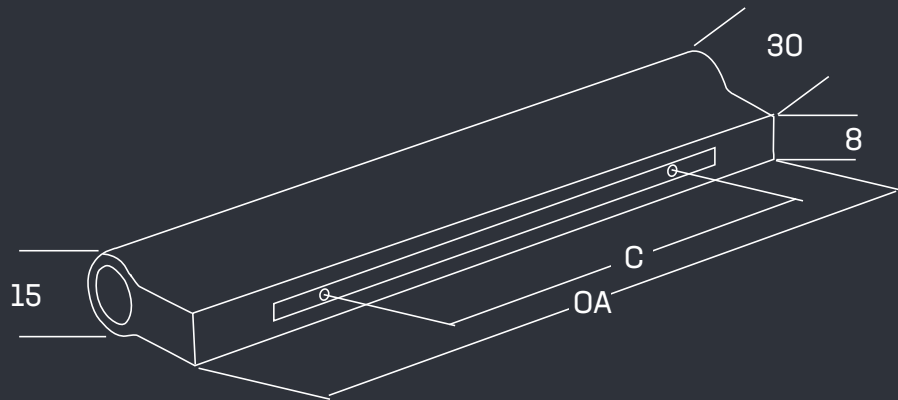

touch

H A N D L E S

Como Leather Pull Handle Collection

- Material: 304 Stainless Steel
- Not suitable for outdoor use
- Finish: Orange Brown Leather & Aluminum Rod (ORBRALU), Orange Brown Leather & Copper Rod (ORBRCOP), Orange Brown Leather & Brass Rod (ORBRBRA)

Part No.	Finish	C mm	OA mm
C201.16	ORBRALU, ORBRBRA, ORBRCOP	16	40
C201.32	ORBRALU, ORBRBRA, ORBRCOP	32	64
C201.64	ORBRALU, ORBRBRA, ORBRCOP	64	96
C201.96	ORBRALU, ORBRBRA, ORBRCOP	96	128
C201.128	ORBRALU, ORBRBRA, ORBRCOP	128	160