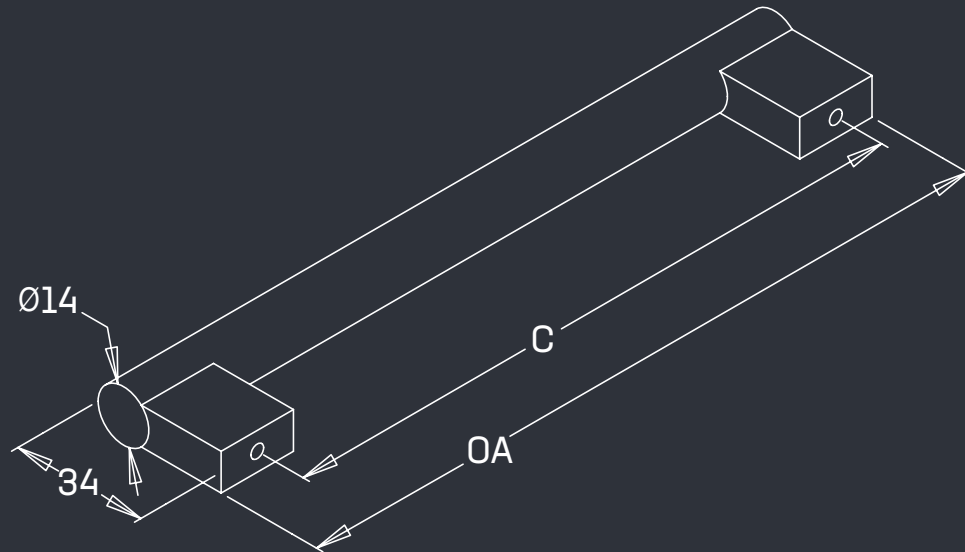

touch

H A N D L E S

Barletta D Handle

- Material: Hollow 304 Stainless Steel
- Finish: Stainless Steel (SS)

Part No.	Finish	C mm	OA mm
M2003.128	SS	128	148
M2003.160	SS	160	180
M2003.192	SS	192	212
M2003.288	SS	288	308