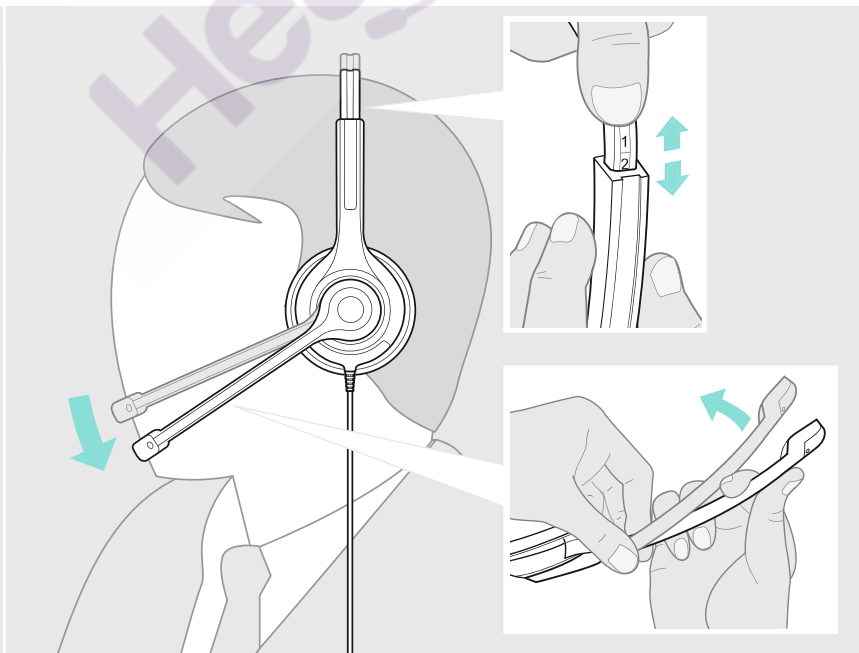

Questions?
Click to Live Chat

يتضمن التسليم
الأكاديمية كوليت

EPoS | SENNHEISER

IMPACT SC 230 USB
IMPACT SC 260 USB
USB headset

الدليل السريع
مدرج מהיר

Model:
SC 230 USB,
SC 260 USB

وضع السماعة على الرأس
הרכבת האזניות