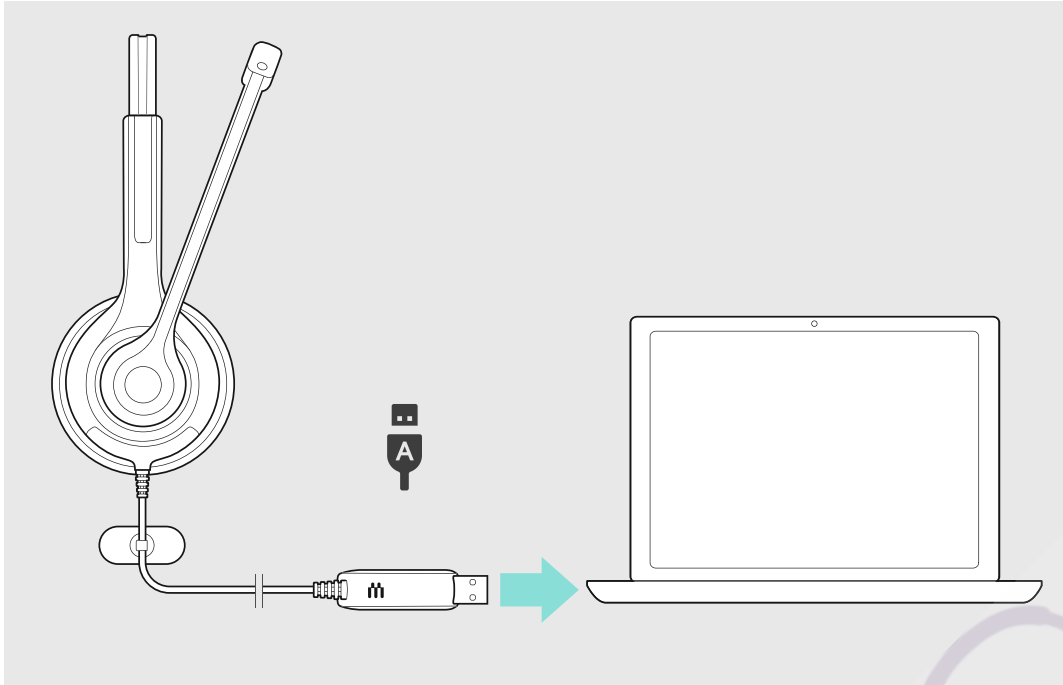

Questions?
Click to Live Chat

يتضمن التسليم
الأكاديمية كوليت

EPoS | SENNHEISER

IMPACT SC 230 USB
IMPACT SC 260 USB
USB headset

الدليل السريع
مدرج מהיר

Model:
SC 230 USB,
SC 260 USB

وضع السماعة على الرأس
הרכבת האזניות

Questions?
Click to Live Chat

وضع ملصق بالاسم على السماعة
סימון האזניות

SC 260 USB

SC 230 USB

استبدال بطانة سماعة الأذن
החלפת ריפוד האזניה

استخدام مشبك الكابل
שימוש בתפס הכבלים