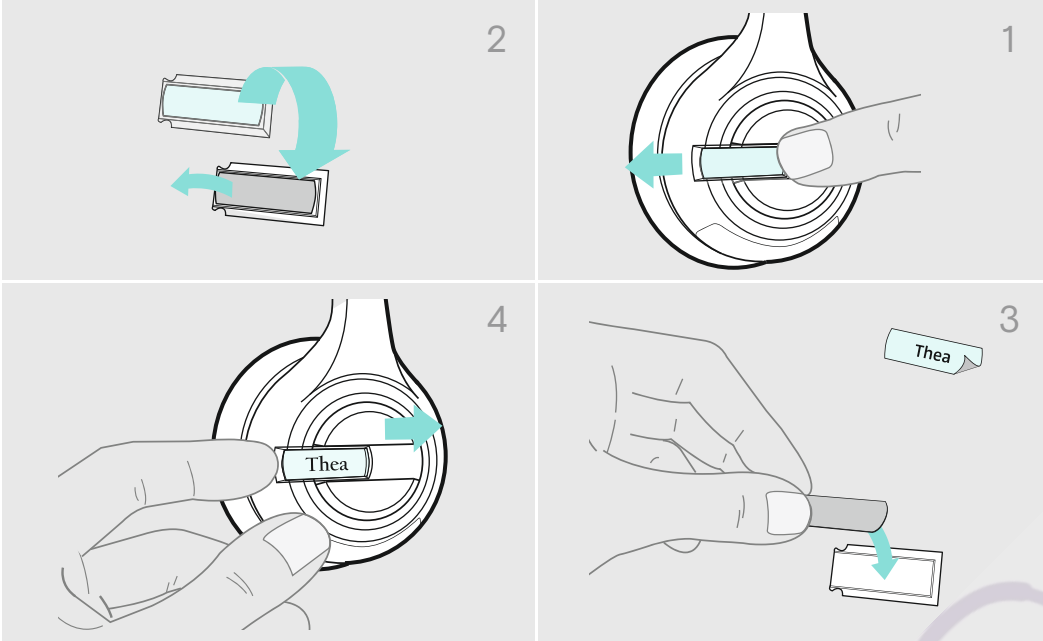

Questions?
Click to Live Chat

وضع ملصق بالاسم على السماعة
סימון האזניות

SC 260 USB

SC 230 USB

استبدال بطانة سماعة الأذن
החלפת ריפוד האזניה

استخدام مشبك الكابل
שימוש בתפס הכבלים