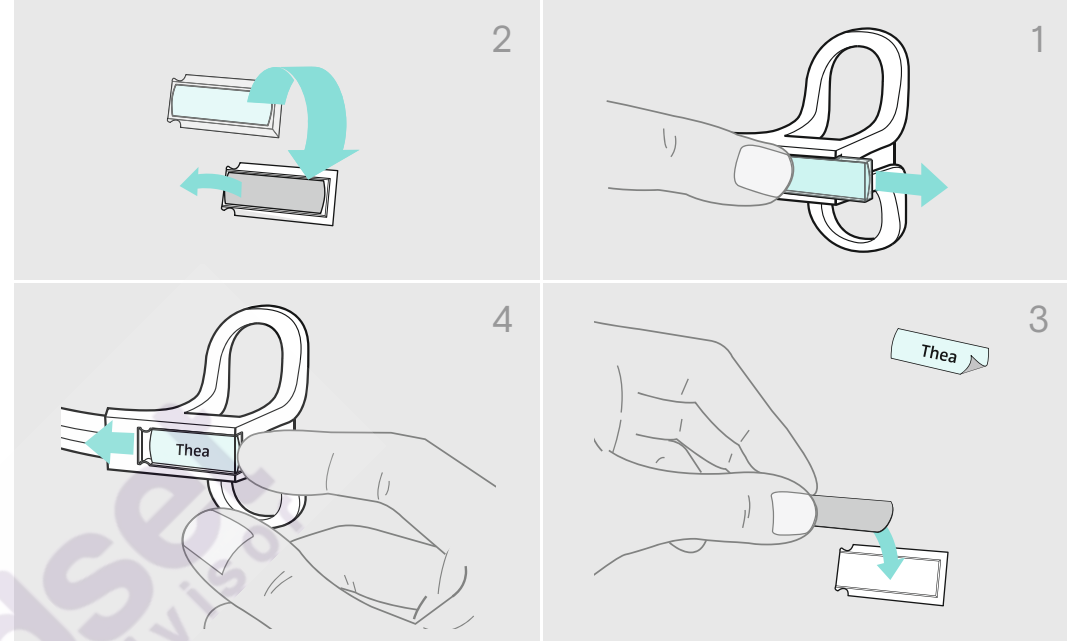

Questions?
Click to Live Chat

وضع ملصق بالاسم على السماعة
סימון האזניות

SC 260 USB

SC 230 USB

استبدال بطانة سماعة الأذن
החלפת ריפוד האזניה

استخدام مشبك الكابل
שימוש בתפס הכבלים