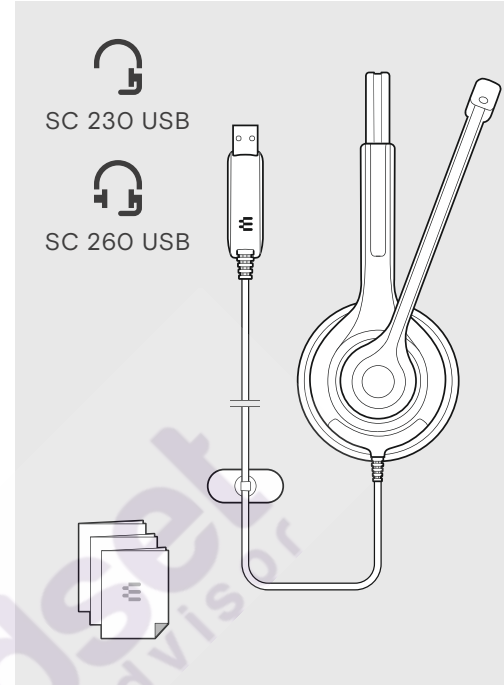

Questions?
Click to Live Chat

يتضمن التسليم
الأكاديمية كوليت

EPoS | SENNHEISER

IMPACT SC 230 USB
IMPACT SC 260 USB
USB headset

الدليل السريع
مدرج מהיר

Model:
SC 230 USB,
SC 260 USB

وضع السماعة على الرأس
הרכבת האזניות

Questions?
Click to Live Chat

وضع ملصق بالاسم على السماعة
סימון האזניות

SC 260 USB

SC 230 USB

استبدال بطانة سماعة الأذن
החלפת ריפוד האזניה

استخدام مشبك الكابل
שימוש בתפס הכבלים