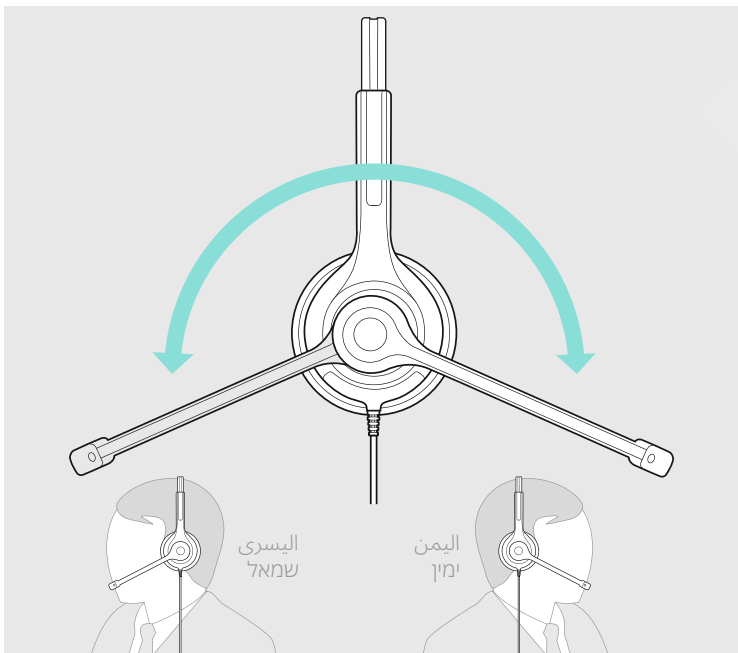

Questions?
Click to Live Chat

يتضمن التسليم
الأكاديمية كوليت

EPoS | SENNHEISER

IMPACT SC 230 USB
IMPACT SC 260 USB
USB headset

الدليل السريع
مدرج מהיר

Model:
SC 230 USB,
SC 260 USB

وضع السماعة على الرأس
הרכבת האזניות

Questions?
Click to Live Chat

وضع ملصق بالاسم على السماعة
סימון האזניות

SC 260 USB

SC 230 USB

استبدال بطانة سماعة الأذن
החלפת ריפוד האזניה

استخدام مشبك الكابل
שימוש בתפס הכבלים