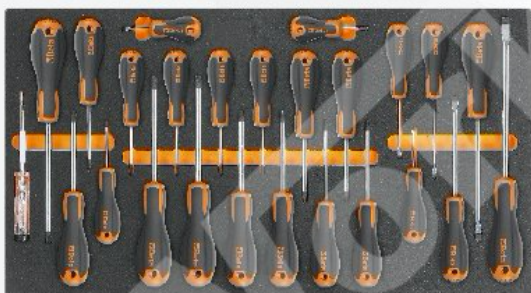

# ALLESTIMENTO 406 UTENSILI BETA – WORKSHOPITALY.NET

CODICE	DESCRIZIONE	PEZZI
	<b>MODULI SOFT ASSORT 8UT M63</b>	8
009520007	CONTENUTO: CHIAVI A T SNODATE 7	1

009520008	CHIAVI A T SNODATE 8	1
009520010	CHIAVI A T SNODATE 10	1
009520012	CHIAVI A T SNODATE 12	1
009520013	CHIAVI A T SNODATE 13	1
009520014	CHIAVI A T SNODATE 14	1
009520017	CHIAVI A T SNODATE 17	1
009520019	CHIAVI A T SNODATE 19	1
	<b>MODULI SOFT ASSORT 31UT EASY-2021 MS5</b> CONTENUTO:	31
000420206	CHIAVI COMBinate C6	1
000420207	CHIAVI COMBinate C7	1
000420208	CHIAVI COMBinate C8	1
000420209	CHIAVI COMBinate C9	1
000420210	CHIAVI COMBinate C10	1
000420211	CHIAVI COMBinate C11	1
000420212	CHIAVI COMBinate C12	1
000420213	CHIAVI COMBinate C13	1
000420214	CHIAVI COMBinate C14	1
000420215	CHIAVI COMBinate C15	1
000420216	CHIAVI COMBinate C16	1
000420217	CHIAVI COMBinate C17	1
000420218	CHIAVI COMBinate C18	1
000420219	CHIAVI COMBinate C19	1
000420220	CHIAVI COMBinate C20	1
000420221	CHIAVI COMBinate C21	1
000420222	CHIAVI COMBinate C22	1
000420223	CHIAVI COMBinate C23	1
000420224	CHIAVI COMBinate C24	1
000420227	CHIAVI COMBinate C27	1
000420230	CHIAVI COMBinate C30	1
000420232	CHIAVI COMBinate C32	1
000960372	CH. MASCHIO ES PUNTA SFERICA SR BPC /SK9	9
	<b>MODULI SOFT ASSORT 30UT EASY-2021 MS11</b> CONTENUTO:	30
000550412	CHIAVI A FORCHETTA DOPPIE C 6X7	1
000550421	CHIAVI A FORCHETTA DOPPIE C 8X9	1