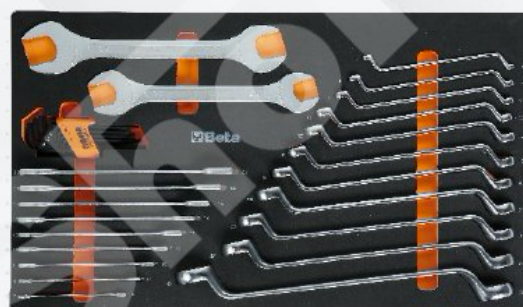

ALLESTIMENTO 406 UTENSILI BETA – WORKSHOPITALY.NET

CODICE	DESCRIZIONE	PEZZI
	MODULI SOFT ASSORT 8UT M63	8
009520007	CONTENUTO: CHIAVI A T SNODATE 7	1