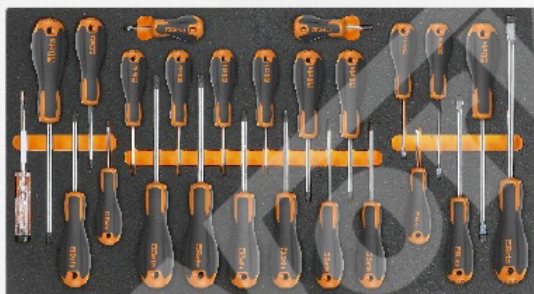

# ALLESTIMENTO 398 UTENSILI BETA – WORKSHOPITALY.NET

CODICE	DESCRIZIONE	PZ
	<b>MODULI SOFT ASSORT 31UT EASY-2021 MS5</b> CONTENUTO:	31
000420206	CHIAVI COMBinate C6	1
000420207	CHIAVI COMBinate C7	1
000420208	CHIAVI COMBinate C8	1
000420209	CHIAVI COMBinate C9	1
000420210	CHIAVI COMBinate C10	1
000420211	CHIAVI COMBinate C11	1
000420212	CHIAVI COMBinate C12	1
000420213	CHIAVI COMBinate C13	1
000420214	CHIAVI COMBinate C14	1
000420215	CHIAVI COMBinate C15	1
000420216	CHIAVI COMBinate C16	1
000420217	CHIAVI COMBinate C17	1
000420218	CHIAVI COMBinate C18	1
000420219	CHIAVI COMBinate C19	1
000420220	CHIAVI COMBinate C20	1
000420221	CHIAVI COMBinate C21	1
000420222	CHIAVI COMBinate C22	1
000420223	CHIAVI COMBinate C23	1
000420224	CHIAVI COMBinate C24	1
000420227	CHIAVI COMBinate C27	1
000420230	CHIAVI COMBinate C30	1
000420232	CHIAVI COMBinate C32	1
000960372	CH. MASCHIO ES PUNTA SFERICA SR BPC /SK9	9
	<b>MODULI SOFT ASSORT 30UT EASY-2021 MS11</b> CONTENUTO:	30
000550412	CHIAVI A FORCHETTA DOPPIE C 6X7	1
000550421	CHIAVI A FORCHETTA DOPPIE C 8X9	1