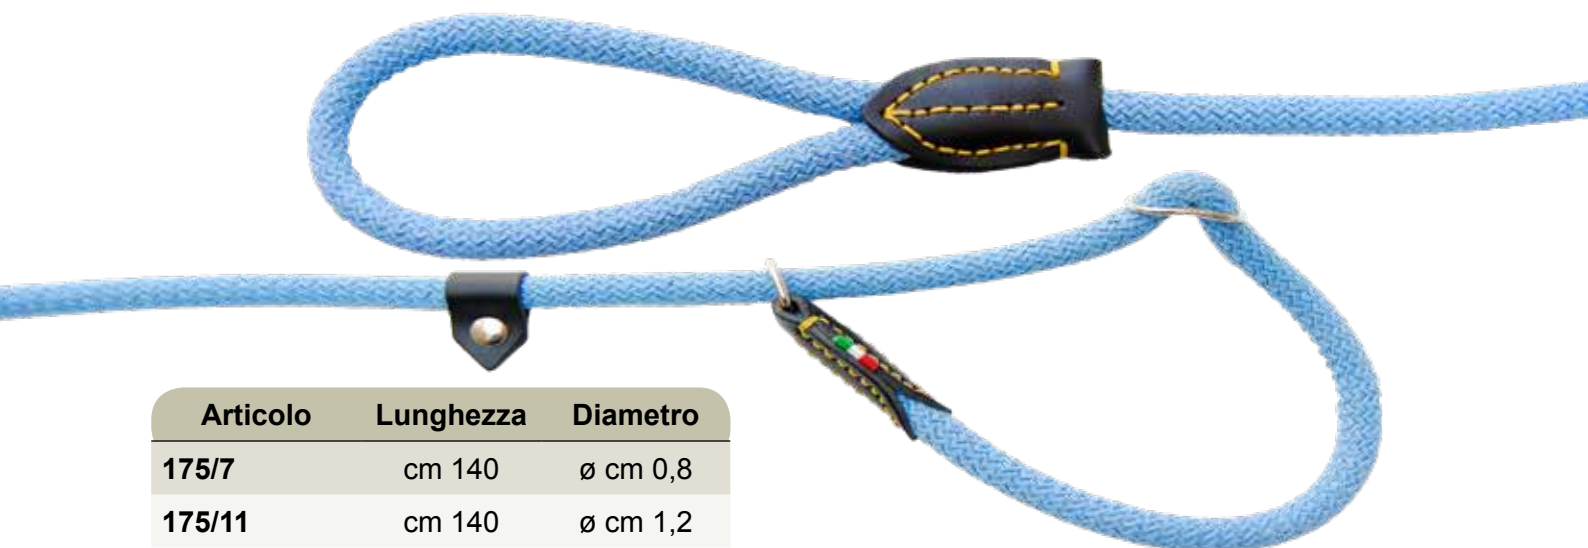

# Guinzagli in Corda

Rifiniti in Cuoio e Cuciti a Mano

Articolo	Lunghezza	Diametro
174/7	cm 120	ø cm 0,8
174/11	cm 120	ø cm 1,2

Articolo	Lunghezza	Diametro
171/7	cm 220	ø cm 0,8
171/11	cm 220	ø cm 1,12

Articolo	Lunghezza	Diametro
175/7	cm 140	ø cm 0,8
175/11	cm 140	ø cm 1,2