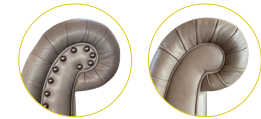

5. Select Foot option: