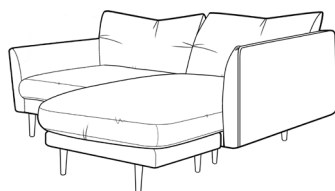

### XL SOFA

H W D AH SH SD SW FH

90 270 98 70 52 64 246 70

### XL CHAISE (REVERSIBLE)

H W D AH SH SD SW FH

90 270 150 70 52 116 246 70

### LARGE SOFA

H W D AH SH SD SW FH

90 228 98 70 52 64 204 70

### MEDIUM SOFA

H W D AH SH SD SW FH

90 187 98 70 52 64 163 70