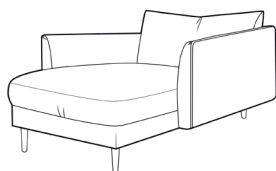

### MEDIUM CHAISE (REVERSIBLE)

H W D AH SH SD SW FH

90 187 150 70 52 116 163 70

### SMALL SOFA

H W D AH SH SD SW FH

90 159 98 70 52 64 135 70