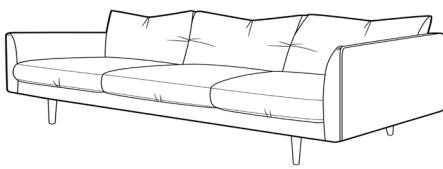

### XL SOFA

H W D AH SH SD SW FH

90 270 98 70 52 64 246 70

### XL CHAISE (REVERSIBLE)

H W D AH SH SD SW FH

90 270 150 70 52 116 246 70