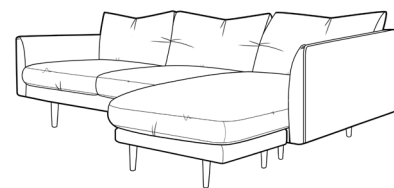

### XL SOFA

H W D AH SH SD SW FH

90 270 98 70 52 64 246 70

### XL CHAISE (REVERSIBLE)

H W D AH SH SD SW FH

90 270 150 70 52 116 246 70