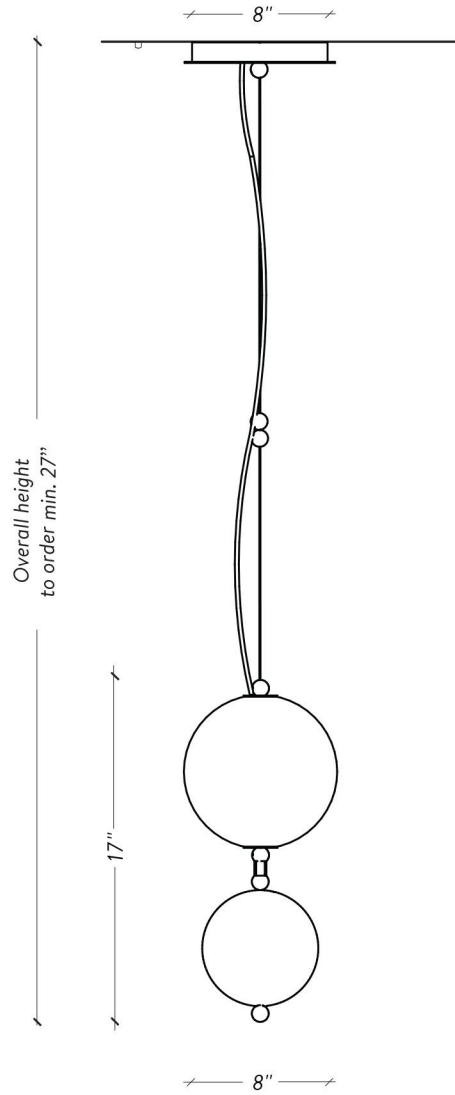

COCO XS-01

DSHOP

+1 410.456.2970

SHOP@THEDPAGES.COM

SHOP.THEDPAGES.COM

SPÉCIFICATIONS

DIMENSIONS

8" x 8" x 17" H - 5,5 lbs

CABLES

Not adjustable / Overall length to order - Minimum 27"

Non ajustable / Longueur totale à la commande - Minimum 27"

SHADE / DIFFUSEUR

8" Hand blown glass ball

Globe 8" de verre soufflé à la main

SOURCE