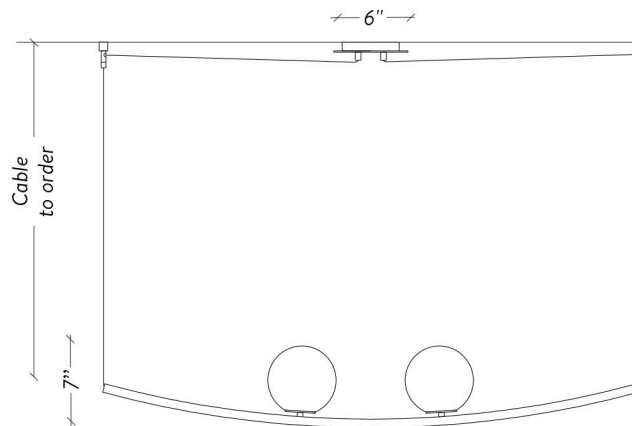

CENTERED CANOPY / TO ORDER

CANOPÉE CENTRÉE / À COMMANDER