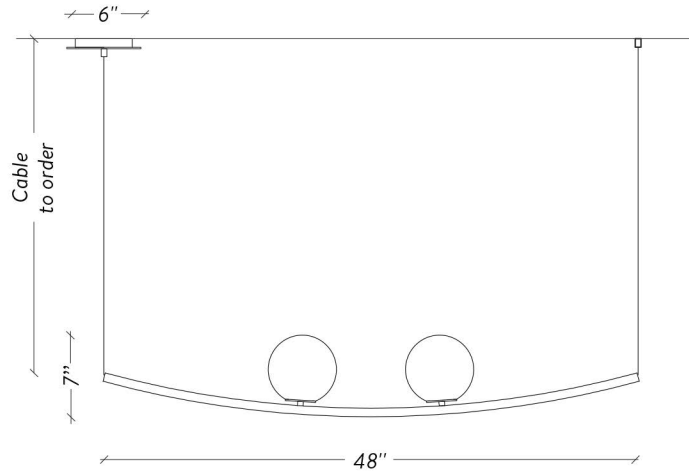

PERLE 2

OFF CENTER CANOPY / TO ORDER

CANOPÉE DÉCENTRÉE / À COMMANDER

CENTERED CANOPY / TO ORDER

CANOPÉE CENTRÉE / À COMMANDER

DSHOP

+1 410.456.2970

SHOP@THEDPAGES.COM

SHOP.THEDPAGES.COM

SPÉCIFICATIONS

DIMENSIONS

48" x 6" x 7" H / 10 lb

CABLES

Length to order / 4FT included (adjustable)

Longueur à commander / 4Pi inclus (ajustable)

Up-charge applies for additional lengths

Frais additionnels pour longueurs supplémentaires

CANOPY / CANOPÉE

Off center or centered to order

Décentrée ou centrée à commander

SHADE / DIFFUSEUR

6" Hand blown glass ball

Globe 6" de verre soufflé à la main