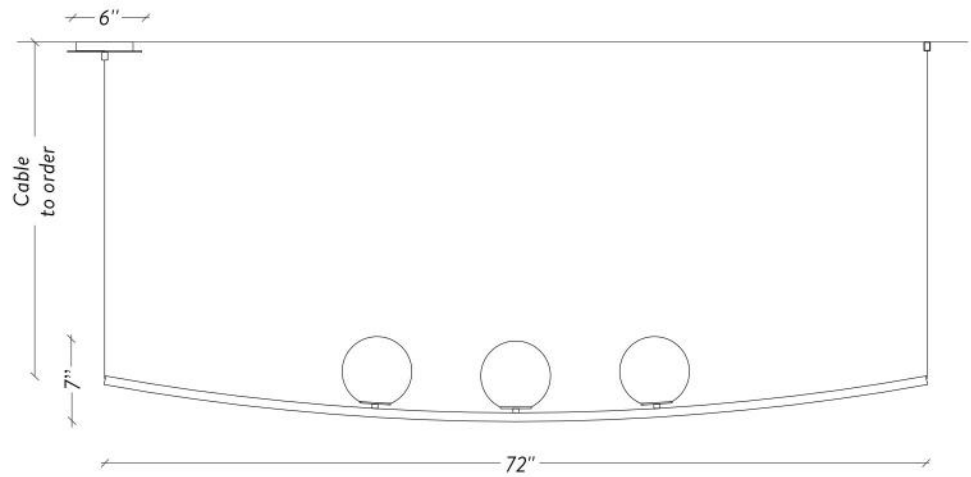

PERLE 3

LAROSE GUYON

OFF CENTER CANOPY / TO ORDER

CANOPÉE DÉCENTRÉE / À COMMANDER