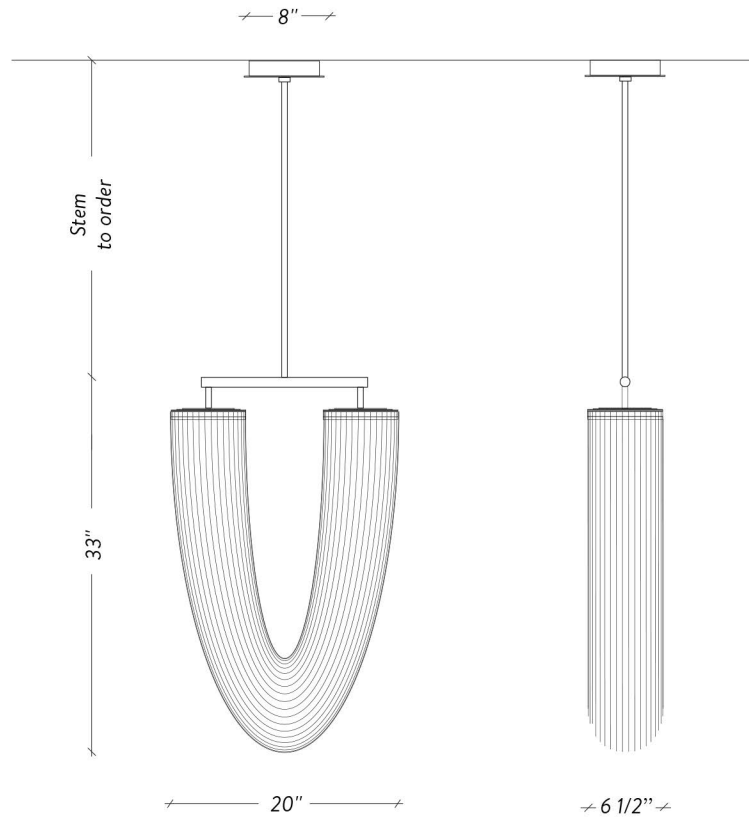

OTÉRO SMALL

LAROSE GUYON

DSHOP

P: +1 410.456.2970

E: SHOP@THEDPAGES.COM

W: SHOP.THEDPAGES.COM