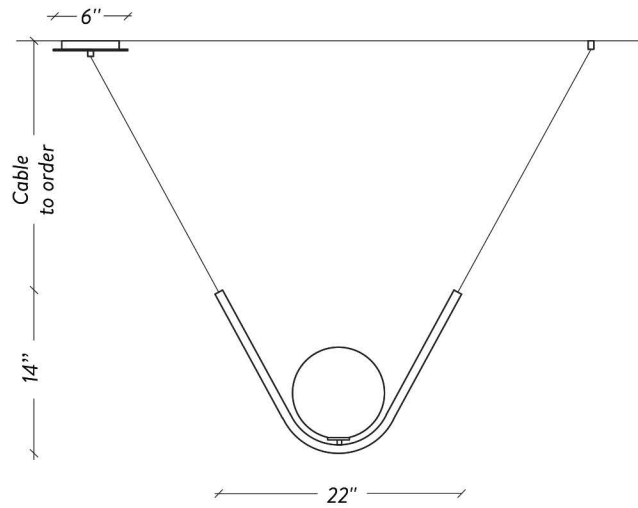

PERLE 1

OFF CENTER CANOPY / TO ORDER
CANOPÉE DÉCENTRÉE / À COMMANDER