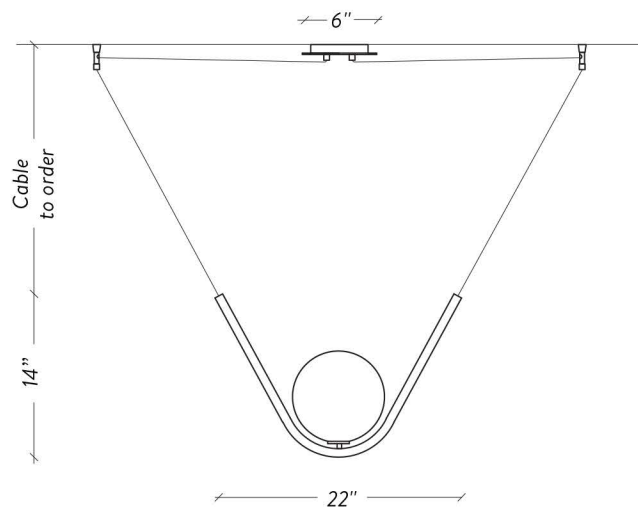

CENTERED CANOPY / TO ORDER
CANOPÉE CENTRÉE / À COMMANDER