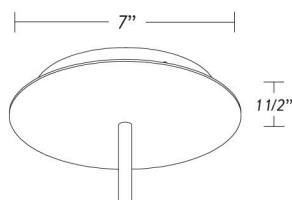

#### DIMENSIONS

20" x 6 1/2" x 33"

#### STANDARD CANOPY 7"

Driver in the canopy

Transformateur à l'intérieur de la canopé