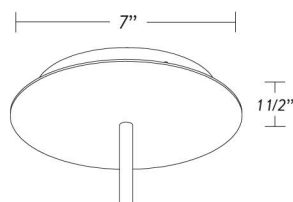

DIMENSIONS

68" x 3/4" x 9"

FINISHES / FINIS

Satin Brass
Laiton Satiné

Satin Copper
Cuivre Satiné

Satin Nickel
Nickel Satiné

Satin Black
Noir Satiné

STEM / TIGE

Standard Lengths / *Longueurs standard*

12", 18", 24" or 36"

Up-charge applies for additional lengths

Frais additionnels pour les longueurs supplémentaires

UL Listed

Approuvé UL

LEAD TIME / DÉLAIS

10 - 12 weeks / *10 - 12 semaines*

e: shop@thedpages.com

STANDARD CANOPY 7"

Driver in the canopy

Transformateur à l'intérieur de la canopé

CANOPY 5" (UPON REQUEST)

Driver outside the canopy

Transformateur à l'extérieur de la canopé