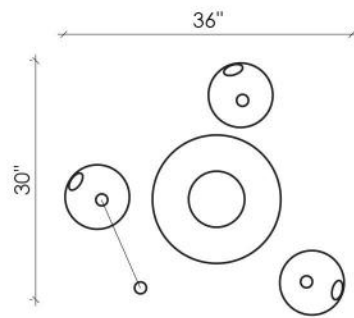

ABYSSE-03-S

LAROSE GUYON

TOP VIEW
VUE DE DESSUS