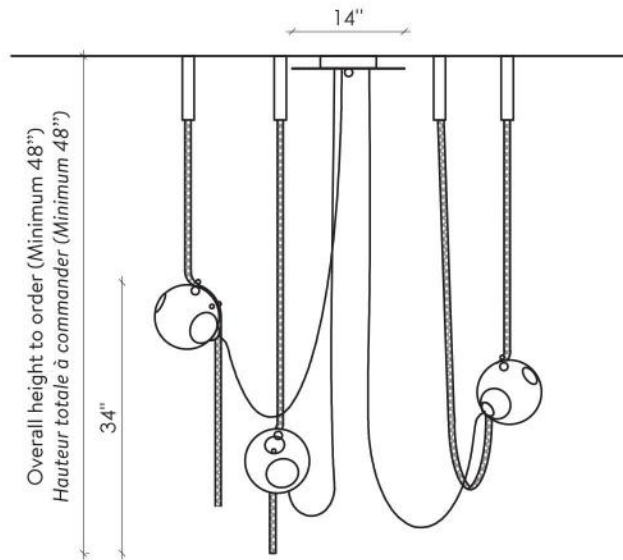

# ABYSSE-03-L

LAROSE GUYON

TOP VIEW  
VUE DE DESSUS

FRONT VIEW  
VUE DE FACE

DSHOP

P: +1 410.456.2970

E: SHOP@THEDPAGES.COM

W: SHOP.THEDPAGES.COM

# ABYSSE-03-S

LAROSE GUYON

**TOP VIEW**  
VUE DE DESSUS

**FRONT VIEW**  
VUE DE FACE

DSHOP

P: +1 410.456.2970

E: SHOP@THEDPAGES.COM

W: SHOP.THEDPAGES.COM

## DIMENSIONS