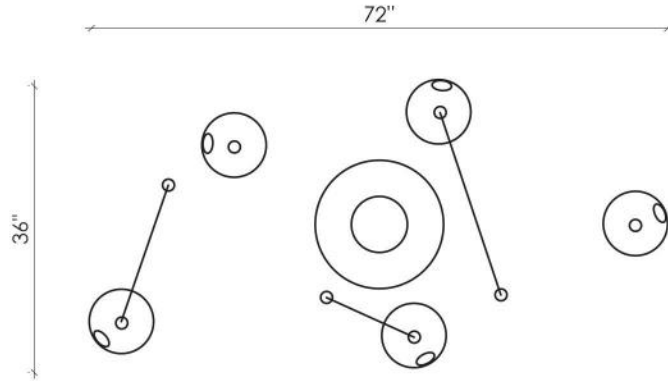

ABYSSE-05-L

LAROSE GUYON

TOP VIEW
VUE DE DESSUS