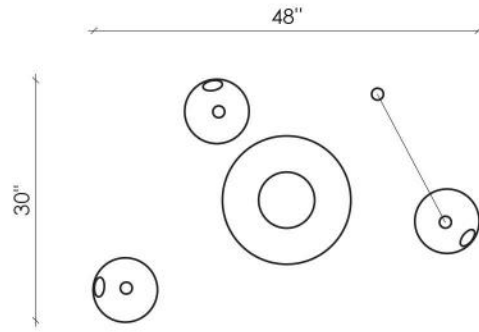

# ABYSSE-03-L

LAROSE GUYON

TOP VIEW  
VUE DE DESSUS

FRONT VIEW  
VUE DE FACE

DSHOP

P: +1 410.456.2970

E: SHOP@THEDPAGES.COM

W: SHOP.THEDPAGES.COM

## DIMENSIONS