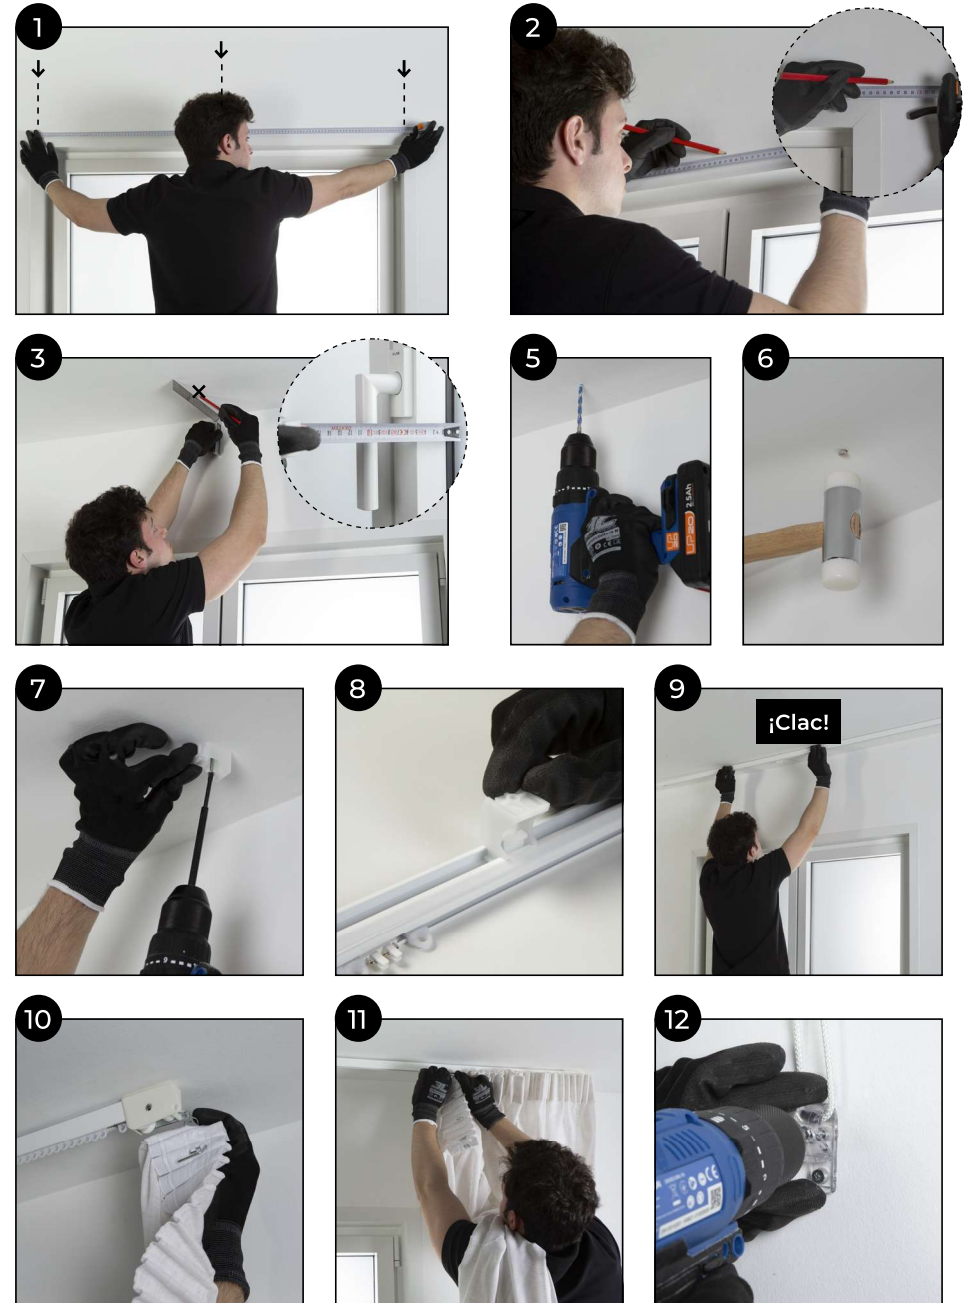

KAATEN

viste la luz de tu hogar

Made in Europe

Más información y
vídeos de instalación

[kaaten.com](https://www.kaaten.com)

Diseñado y fabricado por:
KAATEN STYLE, S.L.

Instrucciones
de montaje

Cortina de tela

/ Riel

Instalación

Ref.10421112 - V.12/22. Developed by Kaaten Marketing Department. All rights reserved.