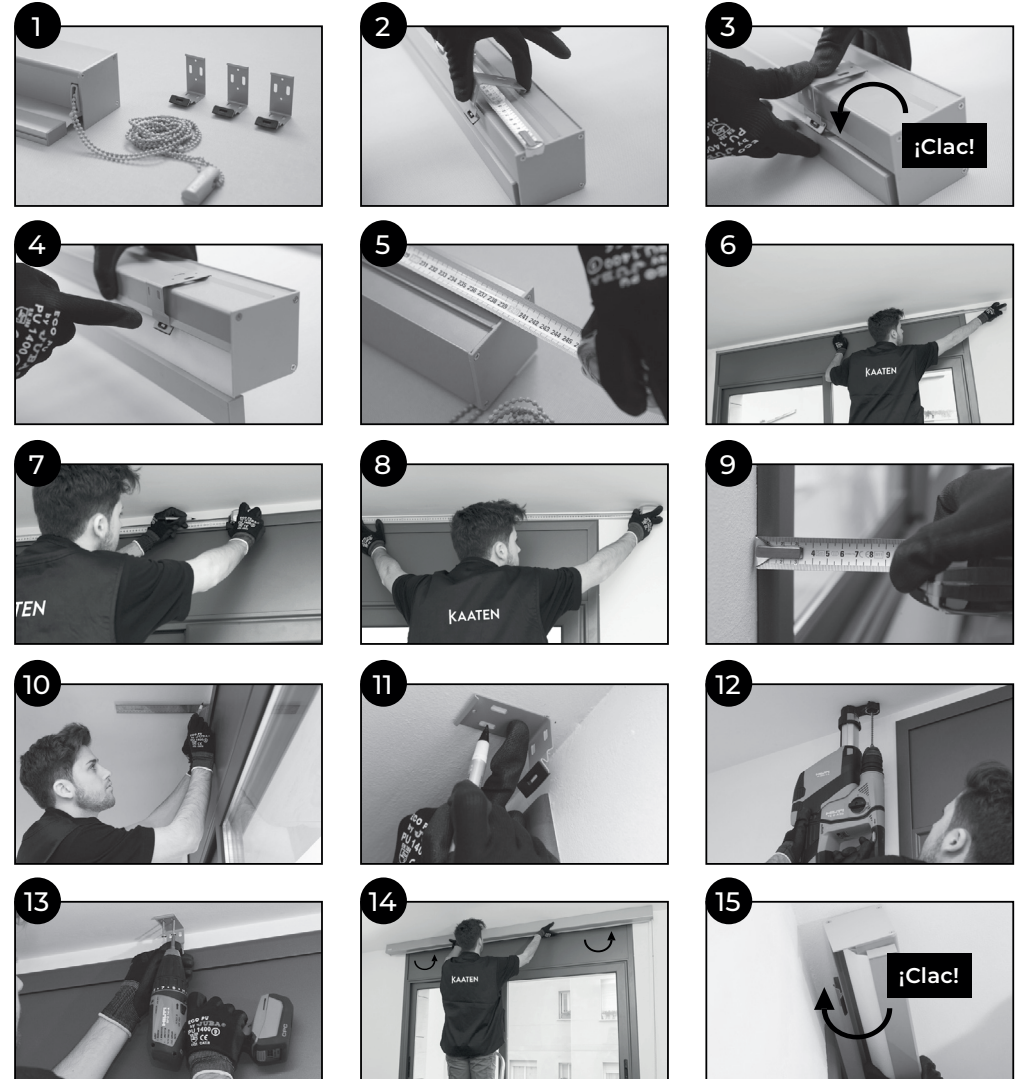

Instrucciones
de montaje

Noche y día con cajón

Recogida vertical

Para un buen clipado de los soportes en el cajón, siempre mantener las separaciones mínimas indicadas.